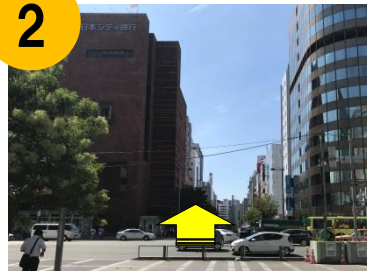

DAIKEN 福岡ショールームへの行き方

※TOTO・DAIKEN・YKK AP 福岡コラボレーションショールーム内にございます。

ACCESS MAP

DAIKEN 福岡ショールーム

- 住所 〒812-0018
福岡県福岡市博多区
住吉1-2-25
チャンネルシティ・
ビジネスセンタービル3F
- TEL (092)235-0123
FAX (092)235-0110
- 営業時間 AM10:00~PM5:00
- 休館日 水曜・夏季・年末年始

博多駅からのアクセス

博多口に出ます。

博多口 正面の信号を渡り、「博多駅前通り」を直進します。

道なりに直進します。

「博多警察署入口」の交差点を渡って左に曲がります。

次の信号を渡って右に曲がります。

「チャンネルシティビジネスセンタービル」の入口です。こちらから中に入り、エレベーターで3階にお上がりください。お待ちしております。