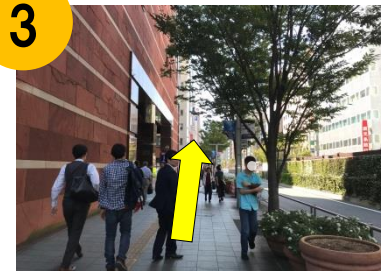

DAIKEN 福岡ショールームへの行き方

※TOTO・DAIKEN・YKK AP 福岡コラボレーションショールーム内にございます。

ACCESS MAP

DAIKEN 福岡ショールーム

- 住所 〒812-0018
福岡県福岡市博多区
住吉1-2-25
チャンネルシティ・
ビジネスセンタービル3F
- TEL (092)235-0123
FAX (092)235-0110
- 営業時間 AM10:00~PM5:00
- 休館日 水曜・夏季・年末年始

博多駅からのアクセス

博多口に出ます。

博多口 正面の信号を渡り、「博多駅前通り」を直進します。

道なりに直進します。

「博多警察署入口」の交差点を渡って左に曲がります。

次の信号を渡って右に曲がります。

「チャンネルシティビジネスセンタービル」の入口です。こちらから中に入り、エレベーターで3階にお上がりください。お待ちしております。