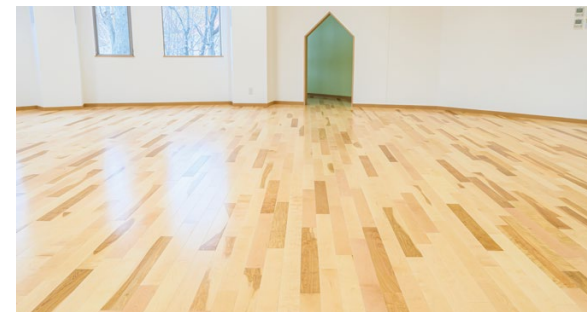

床材: テーオーフローリング ゴールドプライS<カバ>