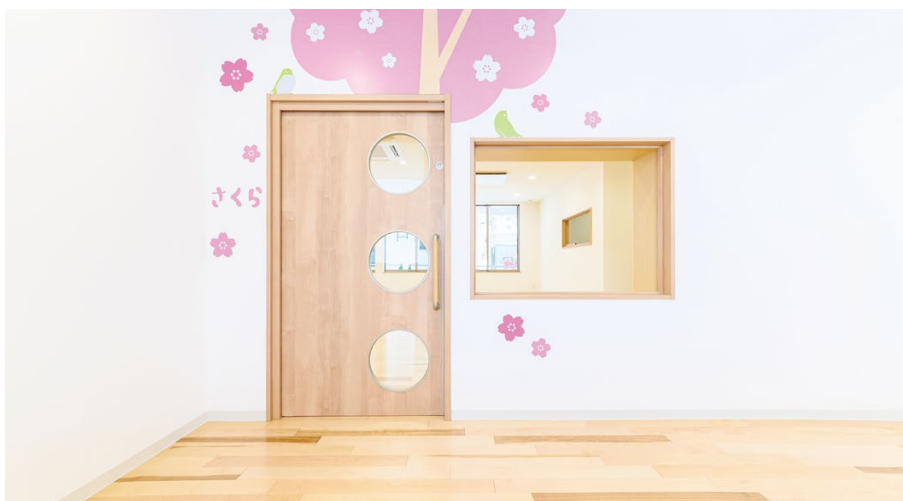

室内ドア: おもいやりキッズドア (特注品) <ミルベージュ>
床材: テーオーフローリング ゴールドプライ・ほっと<カバ>