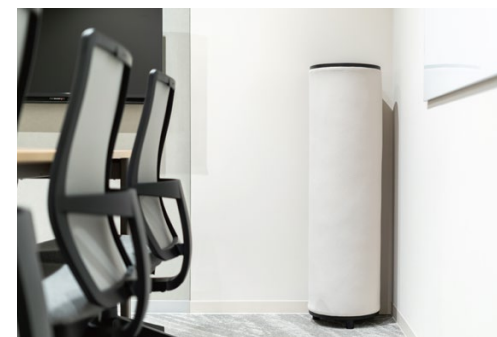

# EXPRESS WORK-Lounge

東京都

採用  
部材

■ 音響調整部材：サウンドトロン〈ページュ〉

DAIKEN

© DAIKEN CORPORATION 2023.01