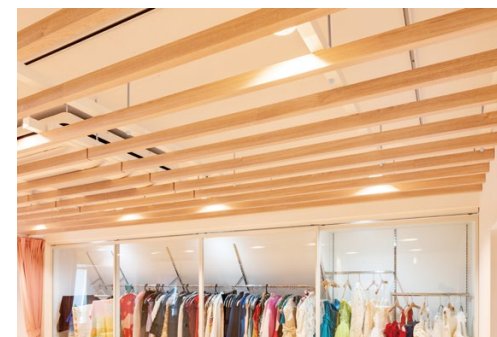

商業施設

ミラクルチェンジ劇場

東京都

採用
部材

■天井造作材:グラビオールバー UB<ミルベージュ>

DAIKEN

© DAIKEN CORPORATION 2022.12