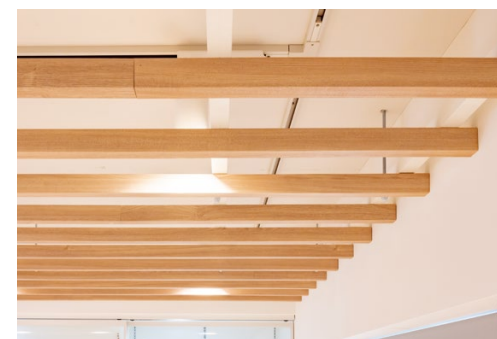

商業施設

ミラクルチェンジ劇場

東京都

採用
部材

■天井造作材:グラビオールバー UB<ミルベージュ>

DAIKEN

© DAIKEN CORPORATION 2022.12