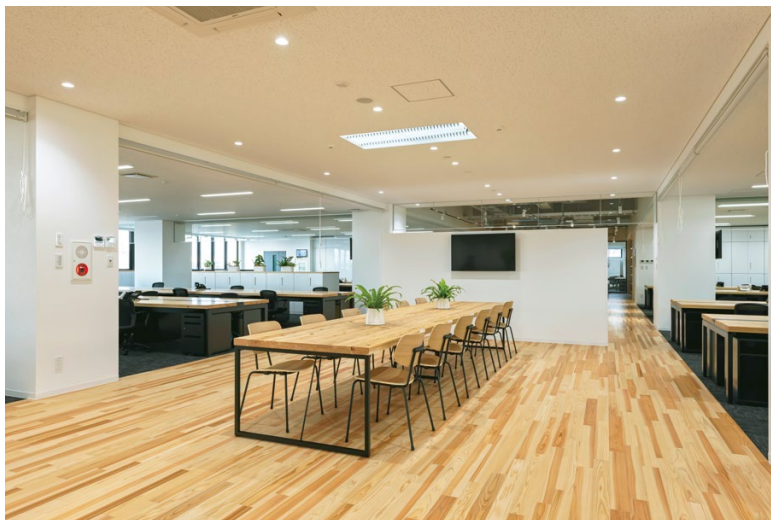

©masayo momijiya

DAIKEN

©DAIKEN CORPORATION 2022.09