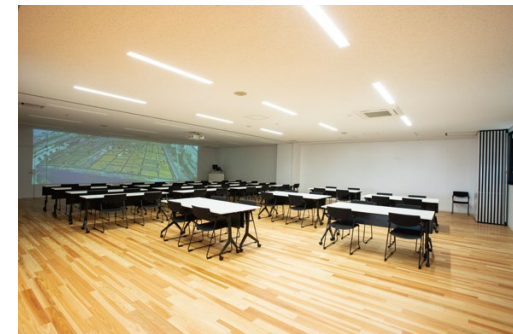

オフィス

鬼塚電気工事・鬼塚産業 本社ビル

大分県

採用
部材

■床材:コミュニケーションタフ DW<杉>

©masayo momijiya

©masayo momijiya

©masayo momijiya