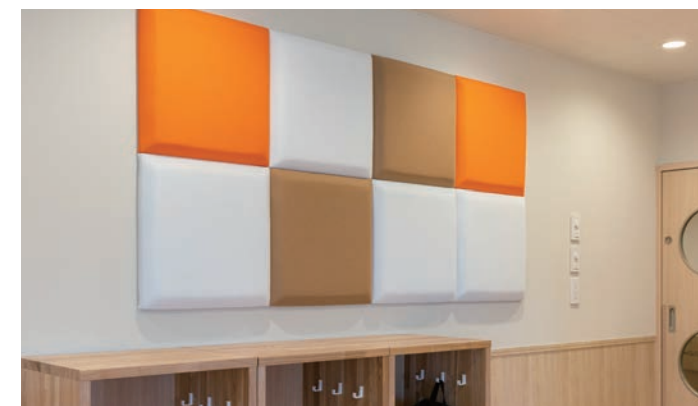

音響用インテリア建材：オトピタ（特注色）

DAIKEN

© DAIKEN CORPORATION 2021.09