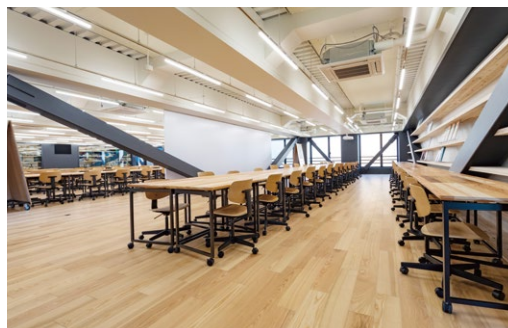

学校・文教施設

武蔵野美術大学 市ヶ谷キャンパス

東京都

採用
部材

- 床材:コミュニケーションタフ FW
- 天井材:ダイロートン ギンガ4 (現場塗装)

床材:コミュニケーションタフ FW

床材:コミュニケーションタフ FW

床材:コミュニケーションタフ FW