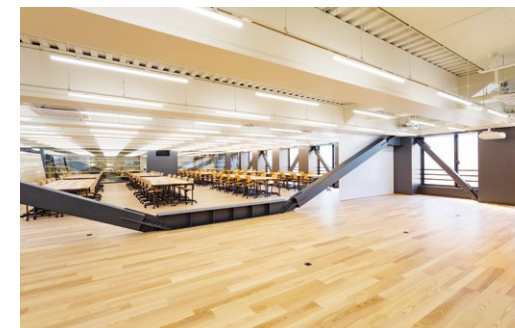

床材:コミュニケーションタフ FW

DAIKEN

© DAIKEN CORPORATION 2022.01