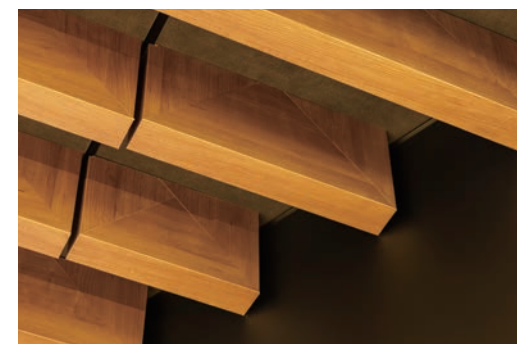

# Brillia Base

東京都

採用  
部材

■天井造作材:グラビオルーバー UB<トープグレー>

DAIKEN

© DAIKEN CORPORATION 2021.07