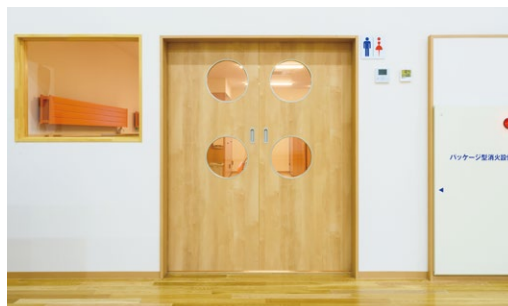

室内ドア: おもいやりキッズドア (特注品) <ミルベージュ>
床材: テーオーフローリング ナラゴールドプライ15<T-11>