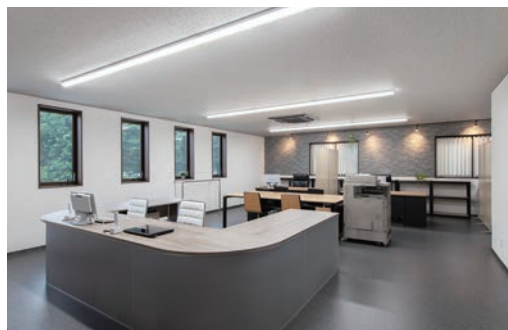

壁材: グラビオエッジ プロック〈チャコール〉

壁材: グラビオエッジ フルツ〈サンドグレー〉

壁材: グラビオエッジ フルツ〈サンドグレー〉

DAIKEN

© DAIKEN CORPORATION 2021.07