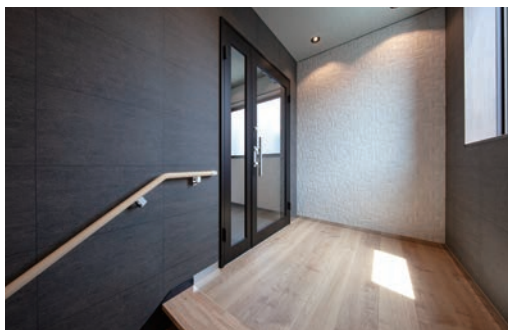

壁材: グラビオエッジ カーヴァ〈ホワイト〉
床材: トリニティ〈チェスナット柄〉