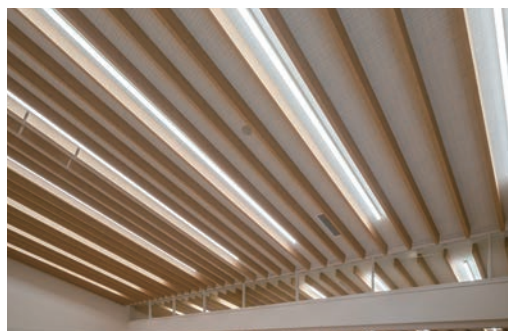

# ナーサリールームベリーベアー矢口

東京都

採用  
部材

- 天井造作材:グラビオールバー UB<UBI5>
- 天井材:クリアトーン9ラインアート<402>

天井造作材:グラビオールバー UB<UBI5>  
天井材:クリアトーン9ラインアート<402>

天井材:クリアトーン9ラインアート<402>

天井造作材:グラビオールバー UB<UBI5>  
天井材:クリアトーン9ラインアート<402>

天井造作材:グラビオールバー UB<UBI5>  
天井材:クリアトーン9ラインアート<402>