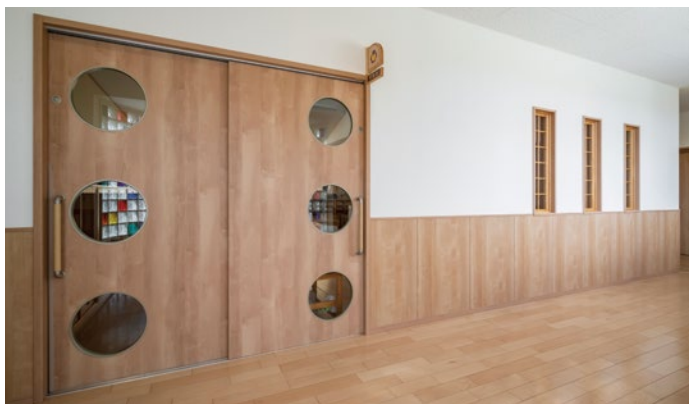

# おかやまこども園

福島県

採用  
部材

- 室内ドア: おもいやりキッズドア (特注品含む) <ミルページュ>
- 壁材・腰壁: グラビオUB木目柄 <ミルページュ>

室内ドア: おもいやりキッズドア (特注品含む) <ミルページュ>

壁材・腰壁: グラビオUB木目柄 <ミルページュ>

室内ドア: おもいやりキッズドア (特注品含む) <ミルページュ>  
壁材・腰壁: グラビオUB木目柄 <ミルページュ>

室内ドア: おもいやりキッズドア (特注品含む) <ミルページュ>  
壁材・腰壁: グラビオUB木目柄 <ミルページュ>

室内ドア: おもいやりキッズドア (特注品含む) <ミルページュ>  
壁材・腰壁: グラビオUB木目柄 <ミルページュ>

DAIKEN

© DAIKEN CORPORATION 2022.06