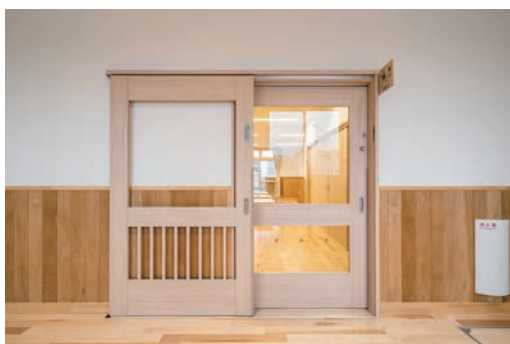

# 取手市立井野なないろ保育所

茨城県

採用  
部材

■ 室内ドア：おもいやりキッズドア（特注品）〈クリアページ〉

DAIKEN

© DAIKEN CORPORATION 2021.07