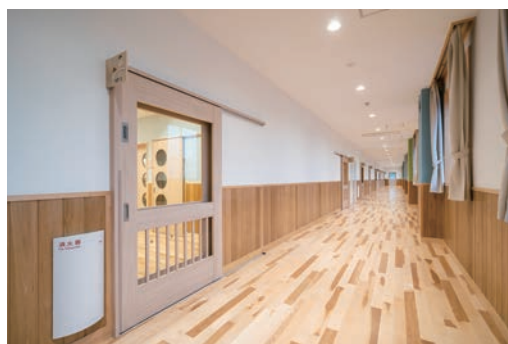

# 取手市立井野なないろ保育所

茨城県

採用  
部材

■ 室内ドア：おもいやりキッズドア（特注品）〈クリアページ〉

DAIKEN

© DAIKEN CORPORATION 2021.07