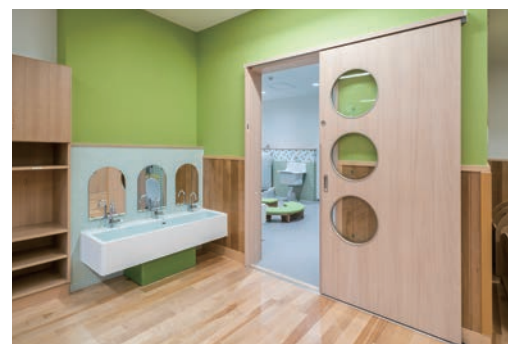

# 取手市立井野なないろ保育所

茨城県

採用  
部材

■ 室内ドア：おもいやりキッズドア（特注品）〈クリアページ〉

DAIKEN

© DAIKEN CORPORATION 2021.07