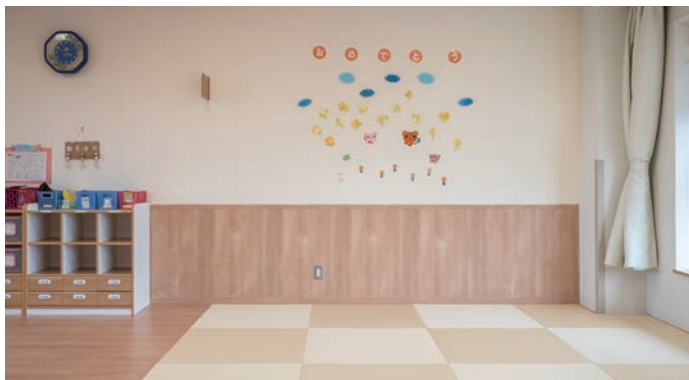

常陸太田市すいふこども園

茨城県

採用 部材

- 床材：オトクカフロア45Ⅱ〈ミルベージュ〉
- 壁材・腰壁：ハピアウォールハードタイプ〈ミルベージュ〉
- 室内ドア：おもいやりキッズドア〈クリアベージュ〉
- 床暖房：あたたか12HB〈ミルベージュ〉
- 床暖房：あたたかツイン12-FS

室内ドア：おもいやりキッズドア〈クリアベージュ〉
 床暖房：あたたか12HB〈ミルベージュ〉／あたたかツイン12-FS
 壁材・腰壁：ハピアウォールハードタイプ〈ミルベージュ〉

室内ドア：おもいやりキッズドア〈クリアベージュ〉
 床暖房：あたたか12HB〈ミルベージュ〉

壁材・腰壁：ハピアウォールハードタイプ〈ミルベージュ〉
 床暖房：あたたか12HB〈ミルベージュ〉／あたたかツイン12-FS

室内ドア：おもいやりキッズドア〈クリアベージュ〉
 床暖房：あたたか12HB〈ミルベージュ〉

床暖房：あたたか12HB〈ミルベージュ〉
 壁材・腰壁：ハピアウォールハードタイプ〈ミルベージュ〉