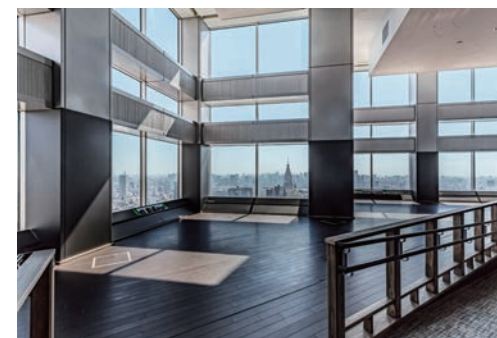

公共施設

都庁第一本庁舎 45階南展望室

東京都

採用
部材

■床材:コミュニケーションタフ DW (地域産材対応突板)〈多摩産杉〉(特注色)

DAIKEN

© DAIKEN CORPORATION 2021.07