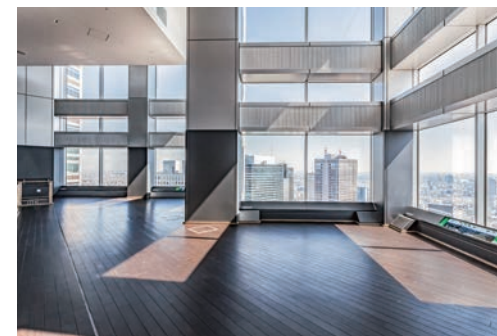

公共施設

都庁第一本庁舎 45階南展望室

東京都

採用
部材

■床材:コミュニケーションタフ DW (地域産材対応突板)〈多摩産杉〉(特注色)

DAIKEN

© DAIKEN CORPORATION 2021.07