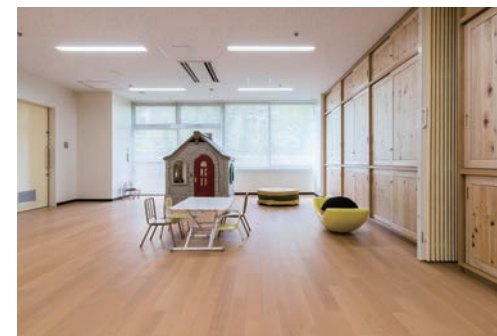

学校・文教施設

中央区立こども発達支援センター ゆりのき

東京都

採用
部材

■床材:コミュニケーションタフ ケア<オーク(クリア)>

DAIKEN

© DAIKEN CORPORATION 2021.07