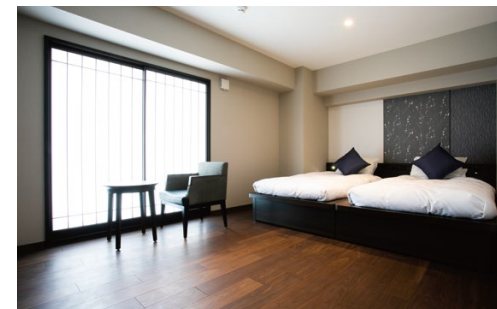

大阪ビューホテル 本町

採用 部材

- 床材: コミュニケーションタフ 防音〈檜〉
- 床材: コミュニケーションタフ 防音〈ウォールナット〉

- 床材: タフアートえんこうエコ〈桧板目柄〉
- 畳おもて: ダイケン健やかおもて 清流〈01銀白色〉〈09墨染色〉

床材: コミュニケーションタフ 防音〈檜〉

床材: コミュニケーションタフ 防音〈ウォールナット〉

畳おもて: ダイケン健やかおもて 清流〈09墨染色〉
床材: タフアートえんこうエコ〈桧板目柄〉