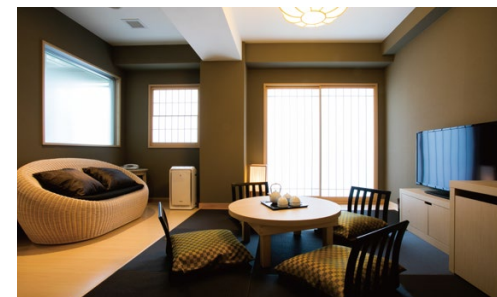

大阪ビューホテル 本町

採用 部材

- 床材: コミュニケーションタフ 防音〈檜〉
- 床材: コミュニケーションタフ 防音〈ウォールナット〉

- 床材: タフアートえんこうエコ〈桧板目柄〉
- 畳おもて: ダイケン健やかおもて 清流〈01銀白色〉〈09墨染色〉

床材: コミュニケーションタフ 防音〈檜〉

床材: コミュニケーションタフ 防音〈ウォールナット〉

畳おもて: ダイケン健やかおもて 清流〈09墨染色〉
床材: タフアートえんこうエコ〈桧板目柄〉

畳おもて: ダイケン健やかおもて 清流〈01銀白色〉
床材: タフアートえんこうエコ〈桧板目柄〉