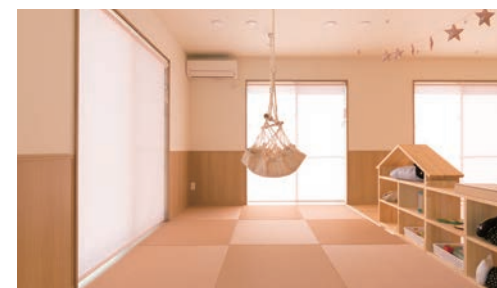

舞多聞もりの保育園

兵庫県

採用 部材

- 室内ドア: おもいやりキッズドア〈ライトオーカー〉
- 壁材: ハビアウォールハードタイプ〈ライトオーカー〉
- 畳おもて: ダイケン健やかおもて 清流カクテルフィット〈17 白茶色×灰桜色〉

室内ドア: おもいやりキッズドア〈ライトオーカー〉
壁材: ハビアウォールハードタイプ〈ライトオーカー〉

室内ドア: おもいやりキッズドア〈ライトオーカー〉
壁材: ハビアウォールハードタイプ〈ライトオーカー〉

室内ドア: おもいやりキッズドア〈ライトオーカー〉
壁材: ハビアウォールハードタイプ〈ライトオーカー〉

壁材: ハビアウォールハードタイプ〈ライトオーカー〉
畳おもて: ダイケン健やかおもて 清流カクテルフィット
〈17 白茶色×灰桜色〉