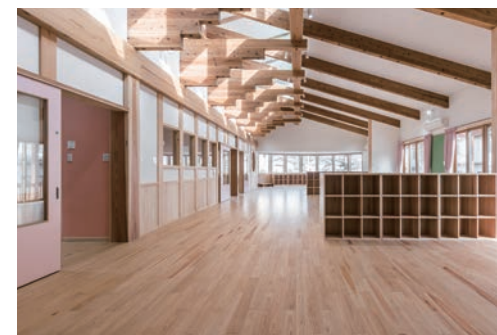

# 認定こども園 長畑幼稚園

栃木県

採用  
部材

■床材：コミュニケーションタフ DW（地域産材対応突板）〈日光市産スギ〉

DAIKEN

© DAIKEN CORPORATION 2021.07