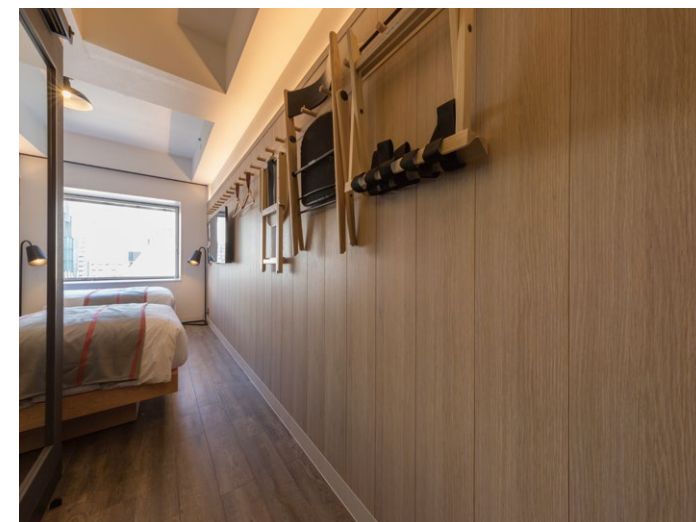

宿泊施設

[内装デザイン] 株式会社乃村工藝社

モクシー東京錦糸町 (マリオット・インターナショナル)

東京都

採用
部材

■ 壁材: グラビオUB 木目柄 (特注サイズ)

DAIKEN

© DAIKEN CORPORATION 2022.01