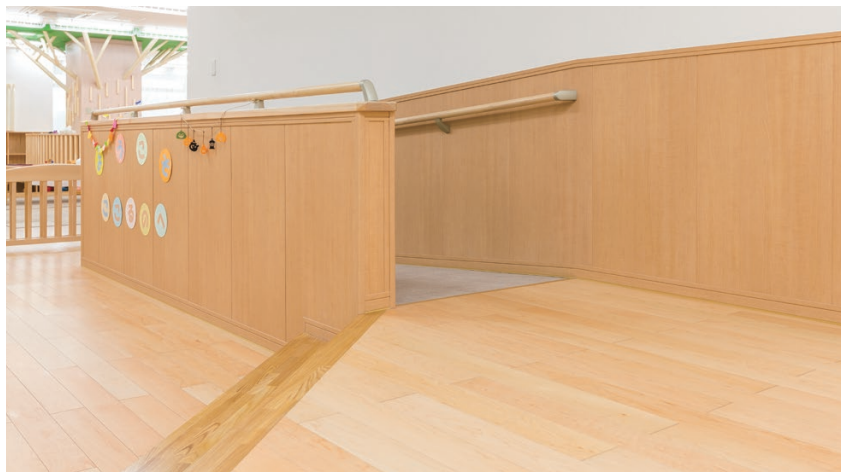

## 採用 部材

- 床材：コミュニケーションタフ ケア〈ビーチ(ライト)〉
- ドア：おもいやりキッズドア(特注品)〈ネオホワイト〉
- 壁材：ハビアウォールハードタイプ〈ミルベージュ〉

ドア：おもいやりキッズドア(特注品)〈ネオホワイト〉  
壁材：ハビアウォールハードタイプ〈ミルベージュ〉  
床材：コミュニケーションタフ ケア〈ビーチ(ライト)〉

床材：コミュニケーションタフ ケア〈ビーチ(ライト)〉  
壁材：ハビアウォールハードタイプ〈ミルベージュ〉