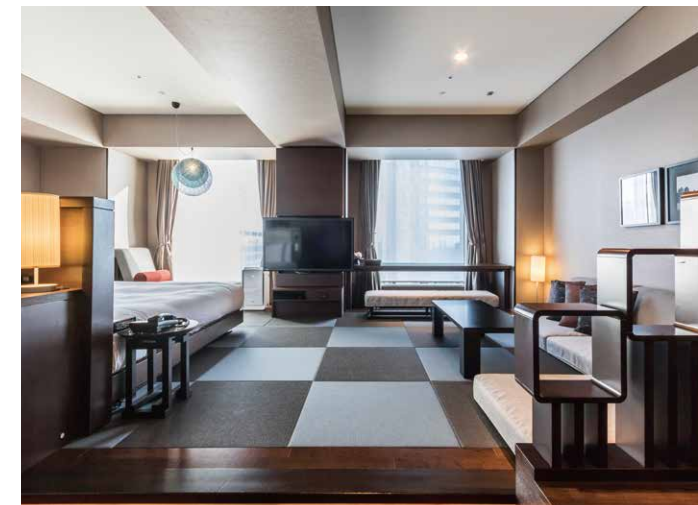

宿泊施設

[設計] (株)イリア 三宅正芳

東京都

ザ ロイヤルパークホテル アイコニック 東京汐留

採用
部材

- 壁材: グラビオUB 木目柄 (UB12)
- 畳おもて: 健やかおもて 清流 (09 墨染色)

壁材: グラビオUB 木目柄 (UB12)
 ※ディスプレイ商品は撮影時のものです。

畳おもて: ダイケン健やかおもて 清流 (09 墨染色)