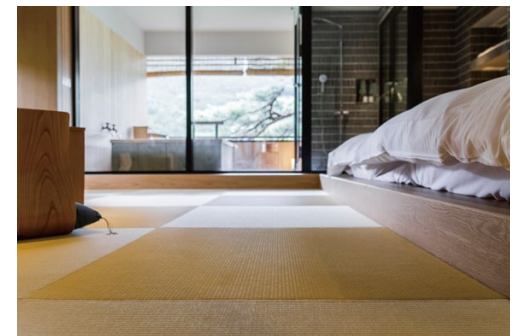

宿泊施設

積善館 佳松亭

群馬県

採用
部材

■ 畳おもて: ダイケン健やかおもて 清流 (02 黄金色)

DAIKEN

© DAIKEN CORPORATION 2022.08