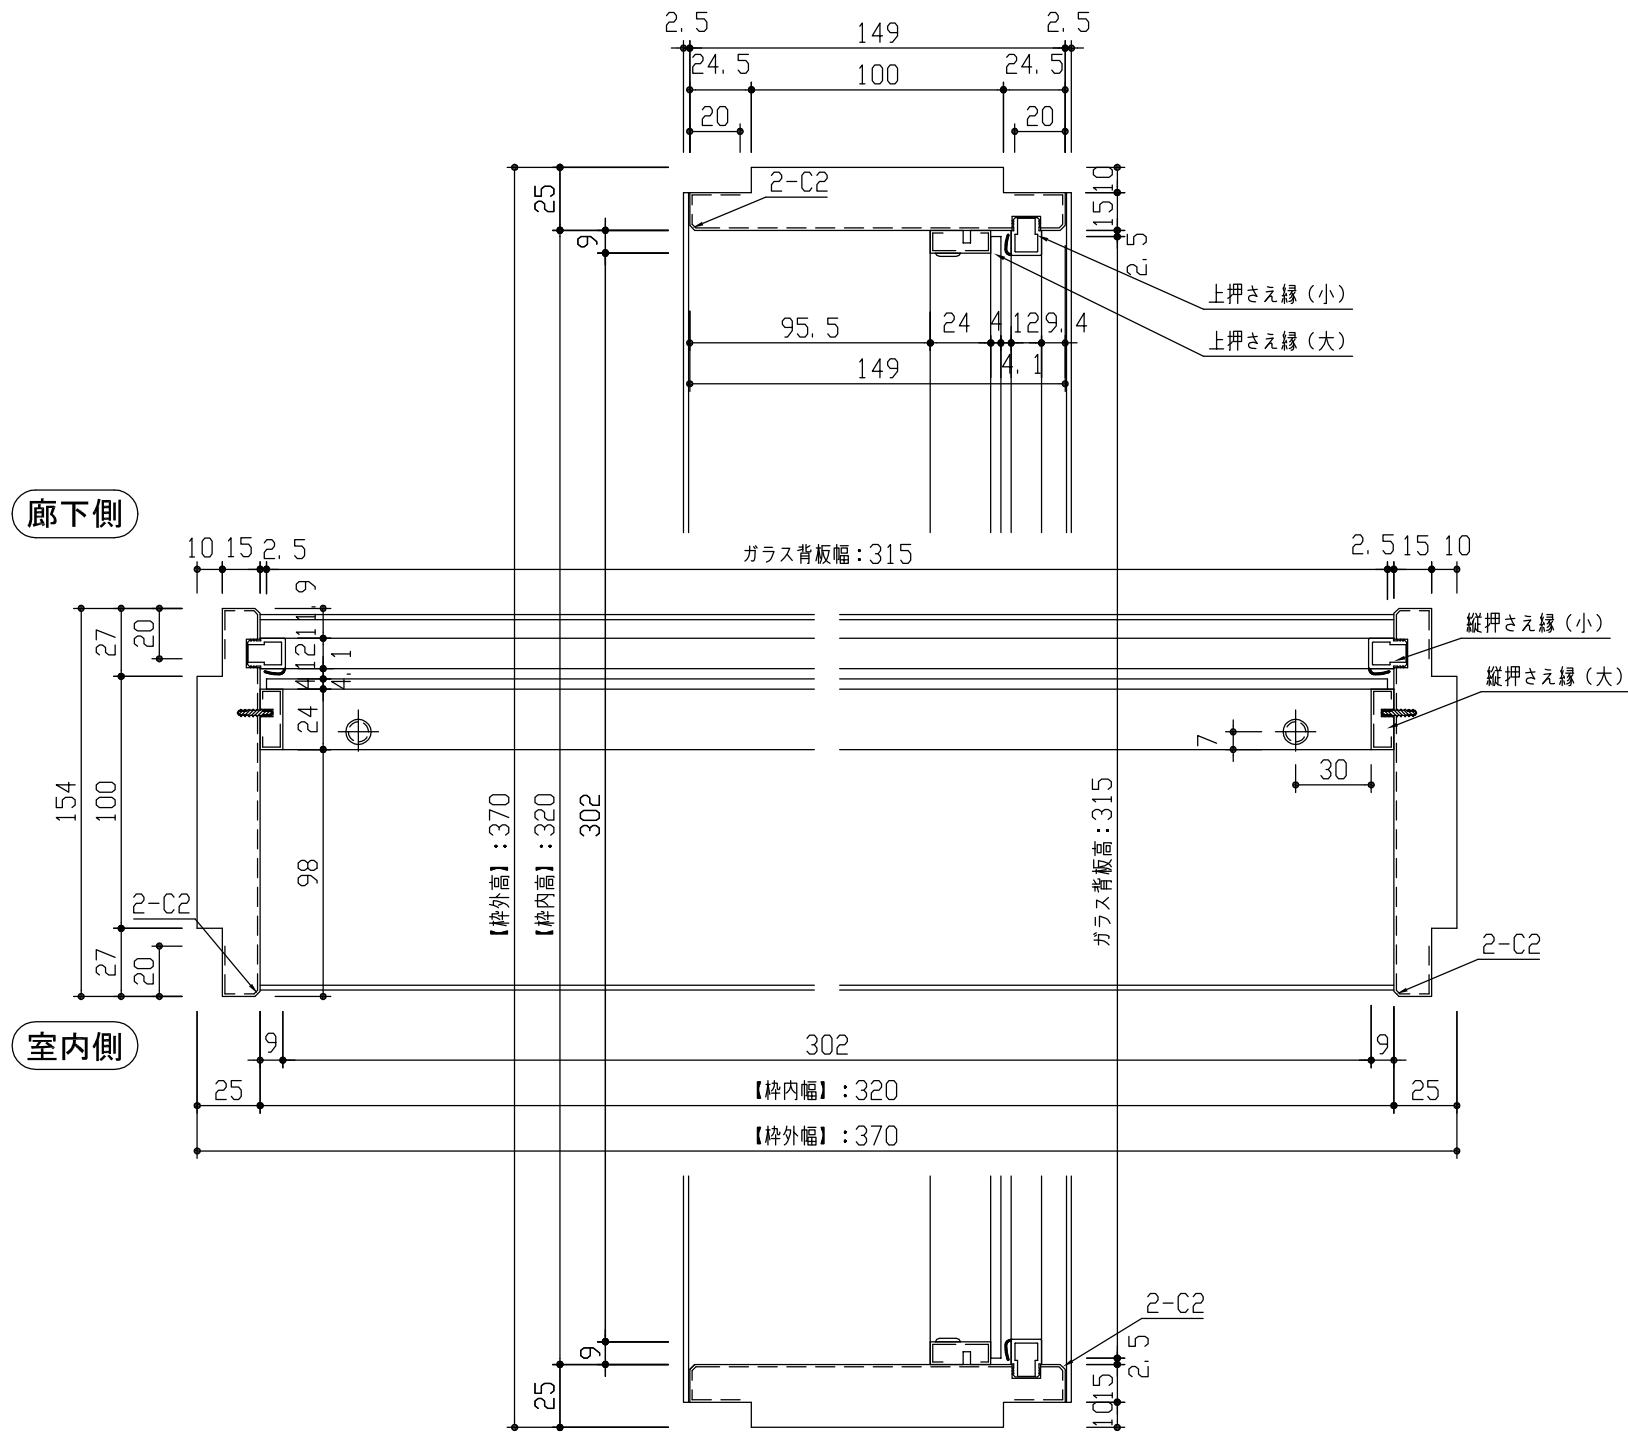

断面図

正面図

型 式	hapia (ハピア) 室内窓<マドモ> FIXタイプ・スタンダード (スクエア型) 固定枠154 370幅 370高		
仕 上 げ	扉 パネル	ポリサンドシート/オレフィンシート (THのみ)	
	扉 採光部	スチレン系樹脂 (ミスト調半透明)	
	枠	オレフィンシート	
把 手			
杓 子			
品 番	枠	VM3A23-11 ■■F	
備 考			

DAIKEN

第 1 版	No.	改 訂 履 歴		承 認	確 認	作 成	縮 尺
制定日 2024.06.21	△	.	.				1 / 3
改訂日 2024.06.21	△	.	.				1 / 15
	△	.	.				

名称	hapia (ハピア) 室内窓<マドモ>		件 名	
品番	VM3A21-11 ■■F		建 具	
図名	三面図			
FILE	HA-FK-ST-S-K154-370-370			