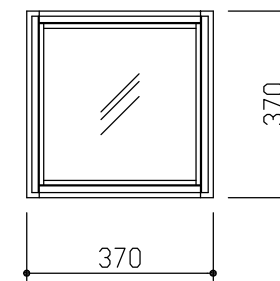

断面図

正面図

型 式	hapia (ハピア) 室内窓<マドモ> FIXタイプ・スタンダード (スクエア型) 固定枠154 370幅 370高		
仕 上 げ	扉 パネル	ポリサンドシート/オレフィンシート (THのみ)	
	扉 採光部	スチレン系樹脂 (ミスト調半透明)	
	枠	オレフィンシート	
把 手			
杓 子			
品 番	枠	VM3A23-11 ■■F	
備 考			

DAIKEN

第 1 版	No.	改 訂 履 歴		承 認	確 認	作 成	縮 尺
制定日 2024.06.21	△	.	.				1 / 3
改訂日 2024.06.21	△	.	.				1 / 15
	△	.	.				

名称	hapia (ハピア) 室内窓<マドモ>		件 名	
品番	VM3A21-11 ■■F		建 具	
図名	三面図			
FILE	HA-FK-ST-S-K154-370-370			