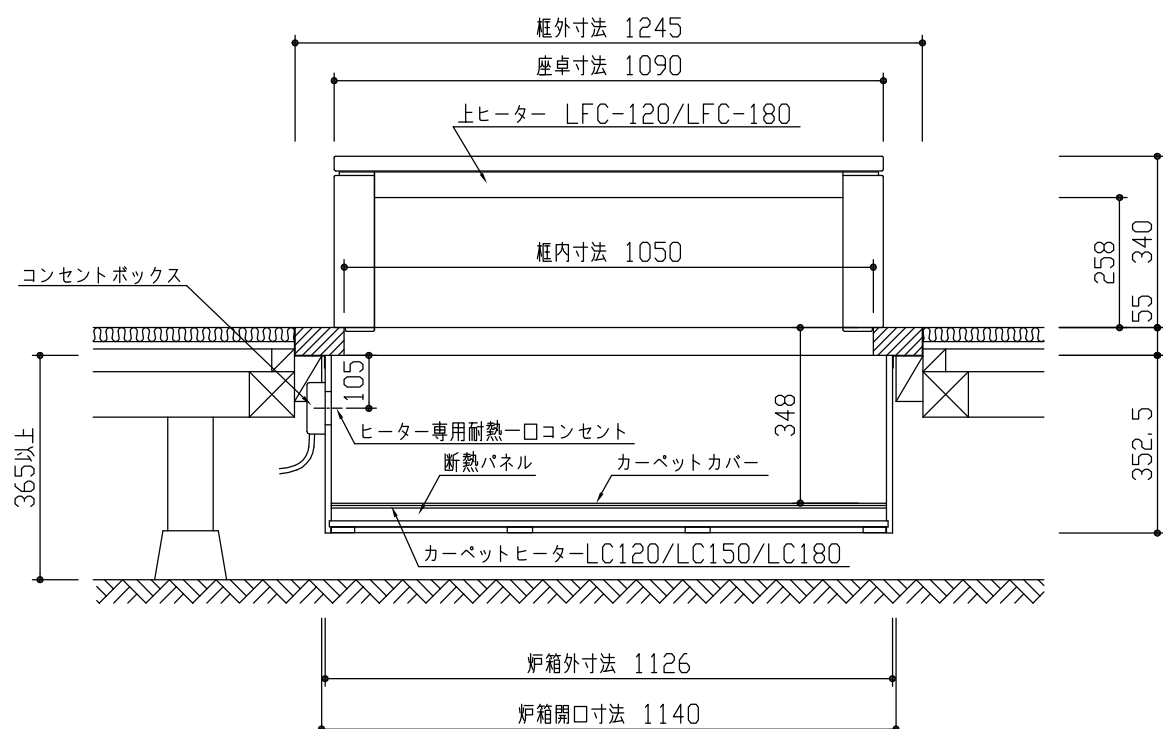

リーフスクウェア〈薄畳+関西間框〉

〈オールシーズン炉箱 3×6尺タイプ〉

〈オールシーズン炉箱 3×5尺〉

〈オールシーズン炉箱 3×4尺タイプ〉

〈オールシーズン炉箱 3×3尺タイプ〉

DAIKEN

第 1 版	No.	改訂履歴	承認	確認	作成	縮尺	名称	堀こたつユニット座卓シリーズ〈リーフスクウェア〉	図番	頁
制定日 2018.06.21	△	.				1/15	品番			
改訂日	△	.				/	図名	薄畳納まり図		
	△	.					FILE	リーフスクウェア 納まり図 (薄畳+関西間框)		