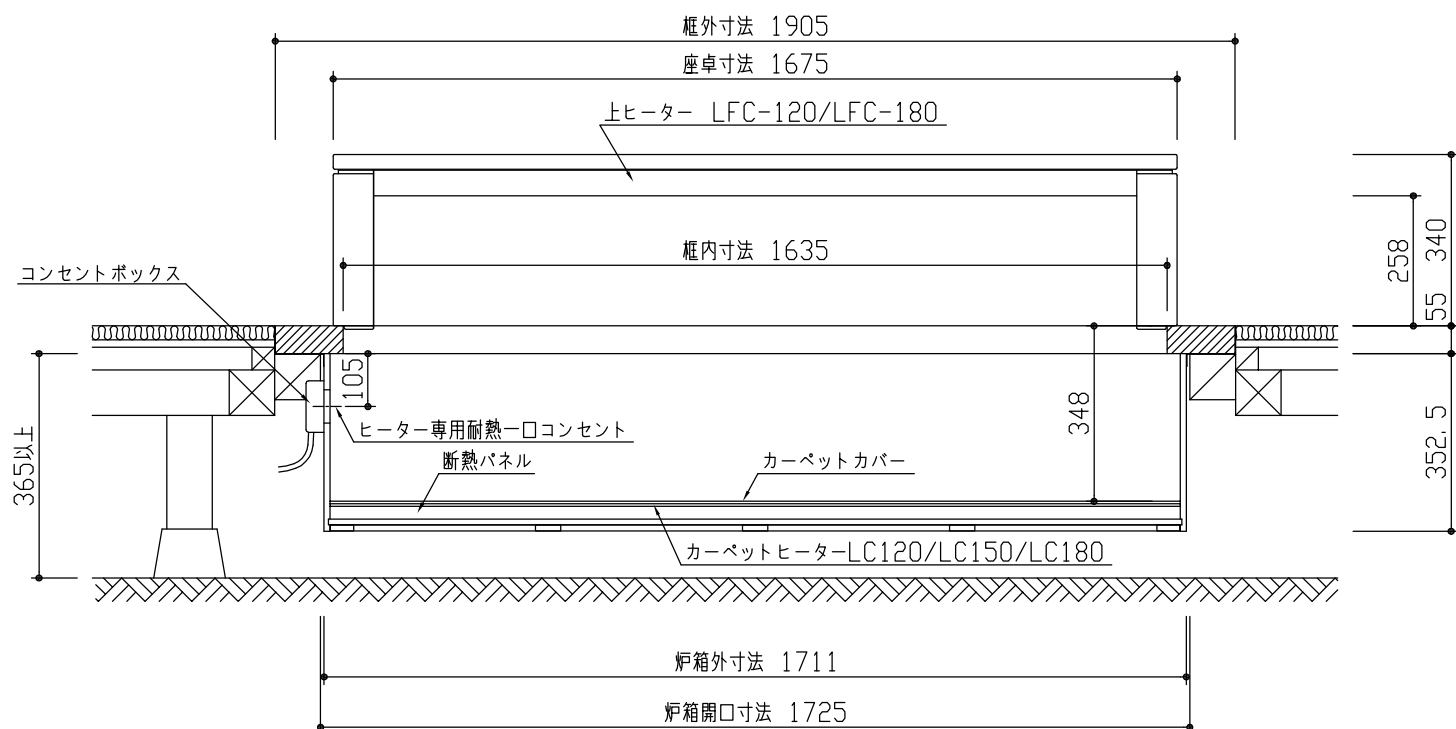

リーフスクウェア〈薄畳+関西間框〉

〈オールシーズン炉箱 3×6尺タイプ〉

〈オールシーズン炉箱 3×5尺〉

〈オールシーズン炉箱 3×4尺タイプ〉

〈オールシーズン炉箱 3×3尺タイプ〉

DAIKEN

第 1 版	No.	改訂履歴	承認	確認	作成	縮尺	名称	堀こたつユニット座卓シリーズ〈リーフスクウェア〉	図番	頁
制定日 2018.06.21	△	.				1/15	品番			
改訂日	△	.				/	図名	薄畳納まり図		
	△	.					FILE	リーフスクウェア 納まり図 (薄畳+関西間框)		