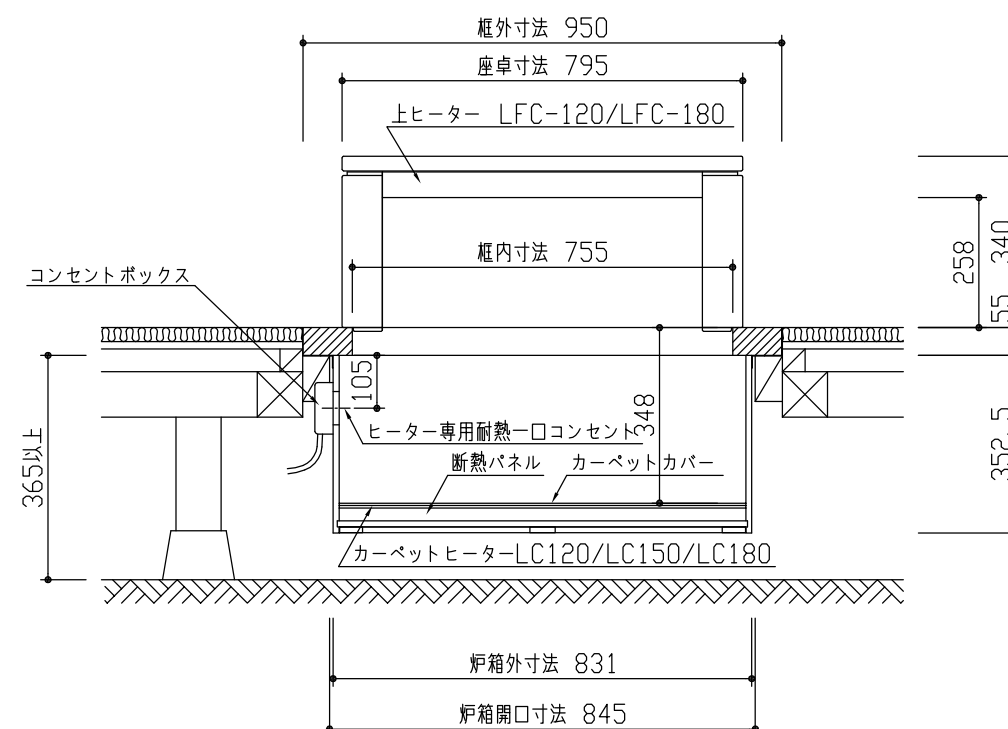

リーフスクウェア〈薄畳+関西間框〉

〈オールシーズン炉箱 3×6尺タイプ〉

〈オールシーズン炉箱 3×5尺〉

〈オールシーズン炉箱 3×4尺タイプ〉

〈オールシーズン炉箱 3×3尺タイプ〉

DAIKEN

第 1 版	No.	改訂履歴	承認	確認	作成	縮尺	名称	堀こたつユニット座卓シリーズ〈リーフスクウェア〉	図番	頁
制定日 2018.06.21	△	.				1/15	品番			
改訂日	△	.				/	図名	薄畳納まり図		
	△	.					FILE	リーフスクウェア 納まり図 (薄畳+関西間框)		