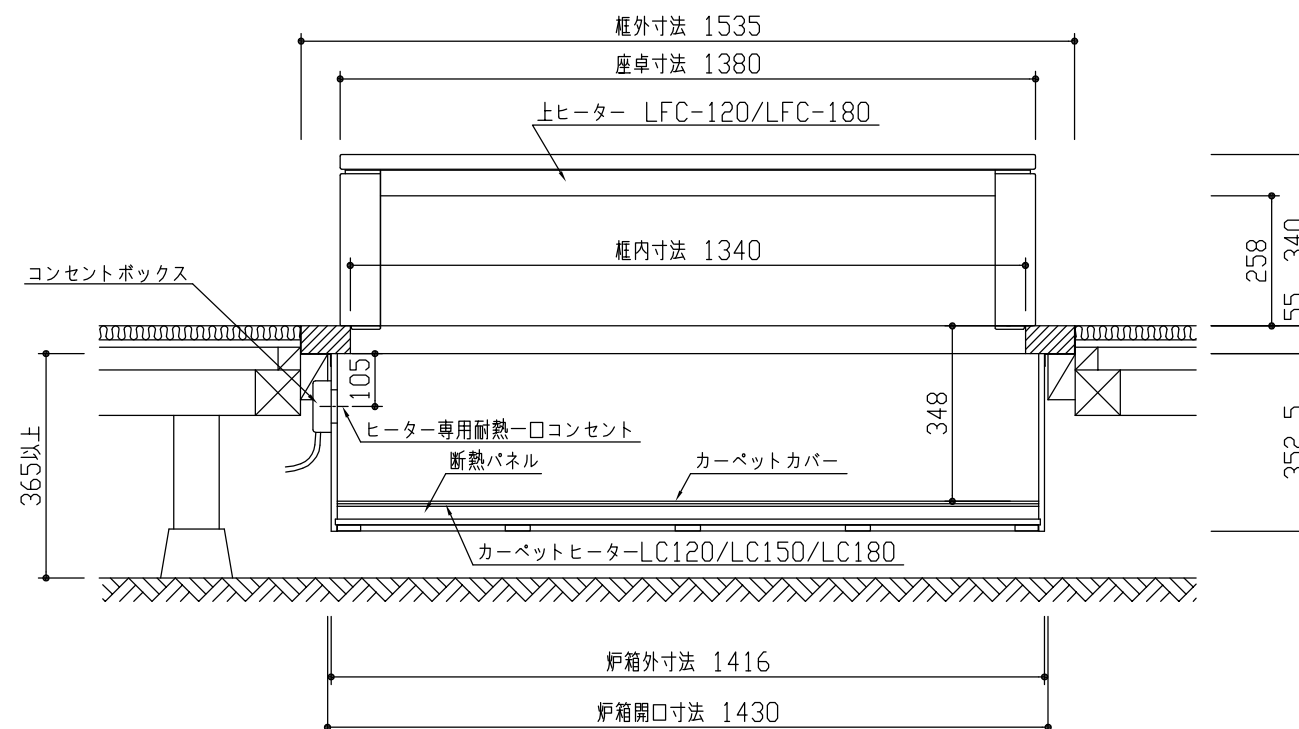

リーフスクウェア〈薄畳+関西間框〉

〈オールシーズン炉箱 3×6尺タイプ〉

〈オールシーズン炉箱 3×5尺〉

〈オールシーズン炉箱 3×4尺タイプ〉

〈オールシーズン炉箱 3×3尺タイプ〉

DAIKEN

第 1 版	No.	改訂履歴	承認	確認	作成	縮尺	名称	堀こたつユニット座卓シリーズ〈リーフスクウェア〉	図番	頁
制定日 2018.06.21	△	.				1/15	品番			
改訂日	△	.				/	図名	薄畳納まり図		
	△	.					FILE	リーフスクウェア 納まり図 (薄畳+関西間框)		