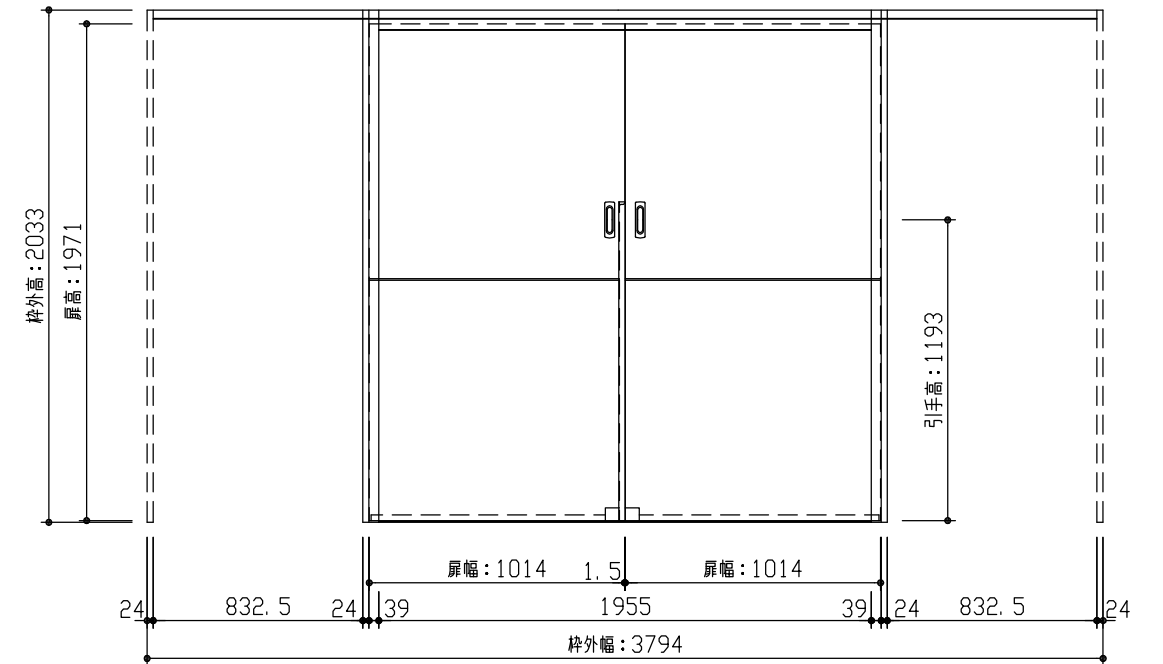

断面図

正面図

型 式	おもいやりキッズシリーズ 吊戸引分(ラクラクローズ)引込 Jデザイン 固定枠200 3794幅 2033高		
仕 上 げ	扉 パネル:	オレフィンシート	
	扉 採光部:	枠 :オレフィンシート	
把 手	引手 角座 空錠 (Tシルバー)		
敷 居	吊戸引分用フラットレール (3794幅用)		
品 番	固定枠200	特)AE2Q5-12	■FNA × 1
	レールセット	AE5VQ-201F	× 1
	Fレール	VE5DF-8(1.2)	× 1
	右扉	AJ1QJN-11	■FGY × 1
	左扉	AJ1QJN-11	■FGN × 1
引手	VDDE1-ZTV	× 2	
備 考			

DAIKEN

第 1 版	No.	改 訂 履 歴	承認	確認	作成	縮 尺
制定日 2023.09.21	△	. .				1 / 3
改訂日 2023.09.21	△	. .				1 / 30
	△	. .				

名称	おもいやりキッズシリーズ	件名		頁	
品番		建具			
図名	三面図				
FILE	OK-CWH-J-K200-3794-2033-空F				