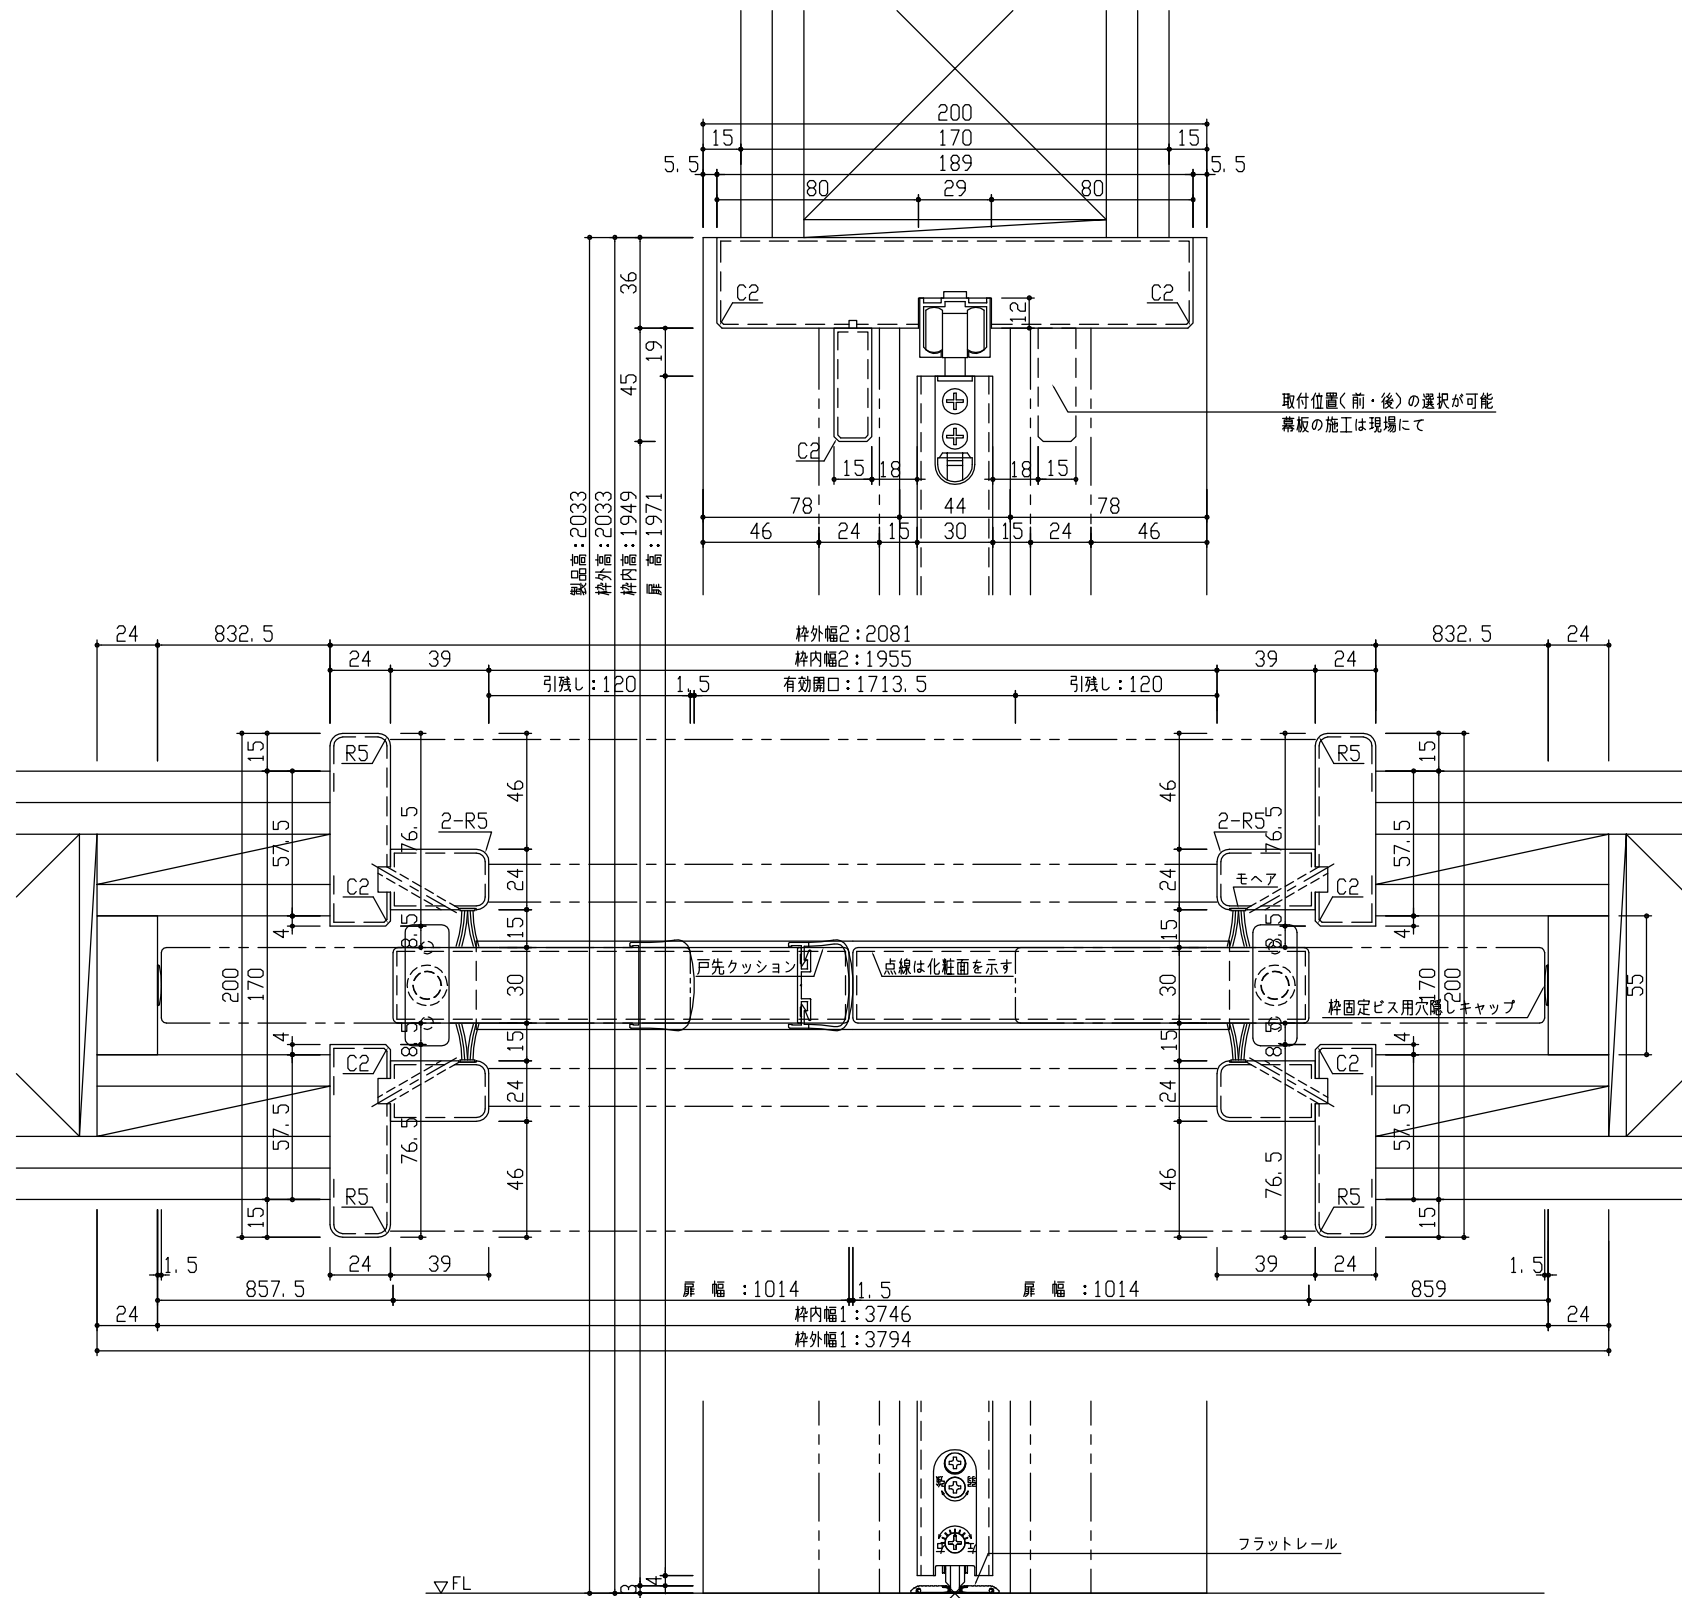

断面図

正面図

型 式	おもいやりキッズシリーズ 吊戸引分(ラクラクローズ)引込 Jデザイン 固定枠200 3794幅 2033高		
仕 上 げ	扉 パネル:	オレフィンシート	
	扉 採光部:	枠 :オレフィンシート	
把 手	引手 角座 空錠 (Tシルバー)		
敷 居	吊戸引分用フラットレール (3794幅用)		
品 番	固定枠200	特)AE2Q5-12	■FNA × 1
	レールセット	AE5VQ-201F	× 1
	Fレール	VE5DF-8(1.2)	× 1
	右扉	AJ1QJN-11	■FGY × 1
	左扉	AJ1QJN-11	■FGN × 1
引手	VDDE1-ZTV	× 2	
備 考			

DAIKEN

第 1 版	No.	改 訂 履 歴	承認	確認	作成	縮 尺
制定日 2023.09.21	△	. .				1 / 3
改訂日 2023.09.21	△	. .				1 / 30
	△	. .				

名称	おもいやりキッズシリーズ	件名		頁	
品番		建具			
図名	三面図				
FILE	OK-CWH-J-K200-3794-2033-空F				