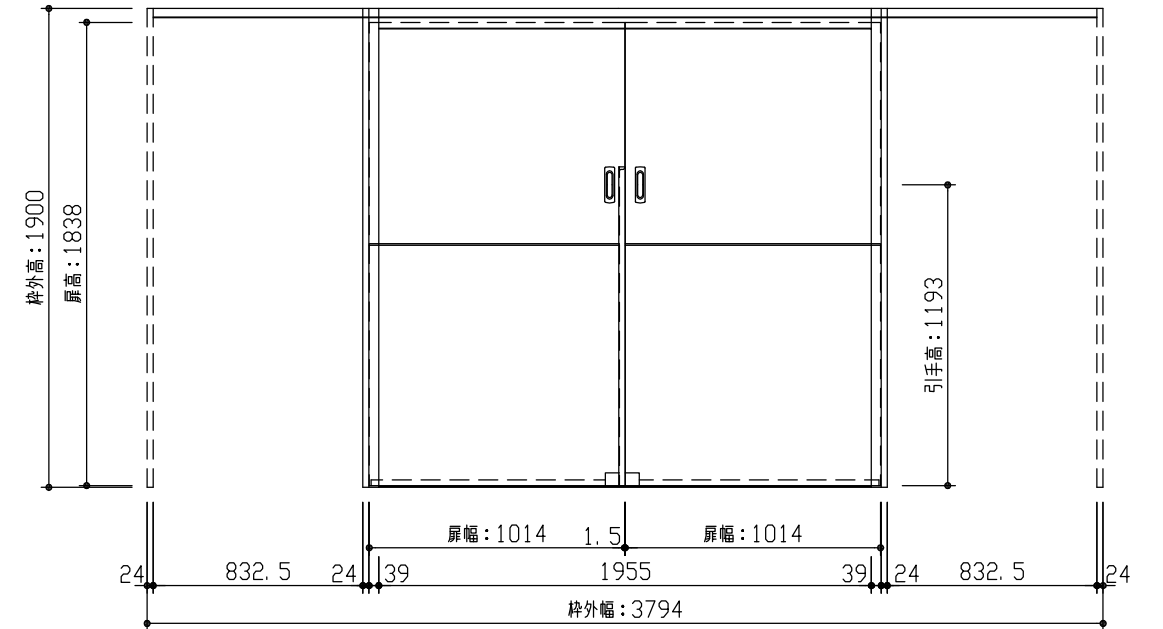

断面図

正面図

型 式	おもいやりキッズシリーズ 吊戸引分(ラクラクローズ)引込 Jデザイン 固定枠160 3794幅 1900高		
仕 上 げ	扉 パネル:	オレフィンシート	
	扉 採光部:	枠 :オレフィンシート	
把 手	引手 角座 空錠 (Tシルバー)		
敷 居	吊戸引分用フラットレール (3794幅用)		
品 番	固定枠160	AE2Q2-B2■FNA × 1	
	レールセット	AE5VQ-201F × 1	
	Fレール	VE5DF-8(1.2) × 1	
	右扉	AJ1QJN-B1■FGY × 1	
	左扉	AJ1QJN-B1■FGN × 1	
	引手	VDDE1-ZTV × 2	
備 考			

DAIKEN

第 1 版	No.	改 訂 履 歴	承認	確認	作成	縮 尺
制定日 2023.09.21	△	..				1 / 3
改訂日 2023.09.21	△	..				1 / 30
	△	..				

名称	おもいやりキッズシリーズ	件名		頁	
品番		建具			
図名	三面図				
FILE	OK-CWH-J-K160-3794-1900-空F				