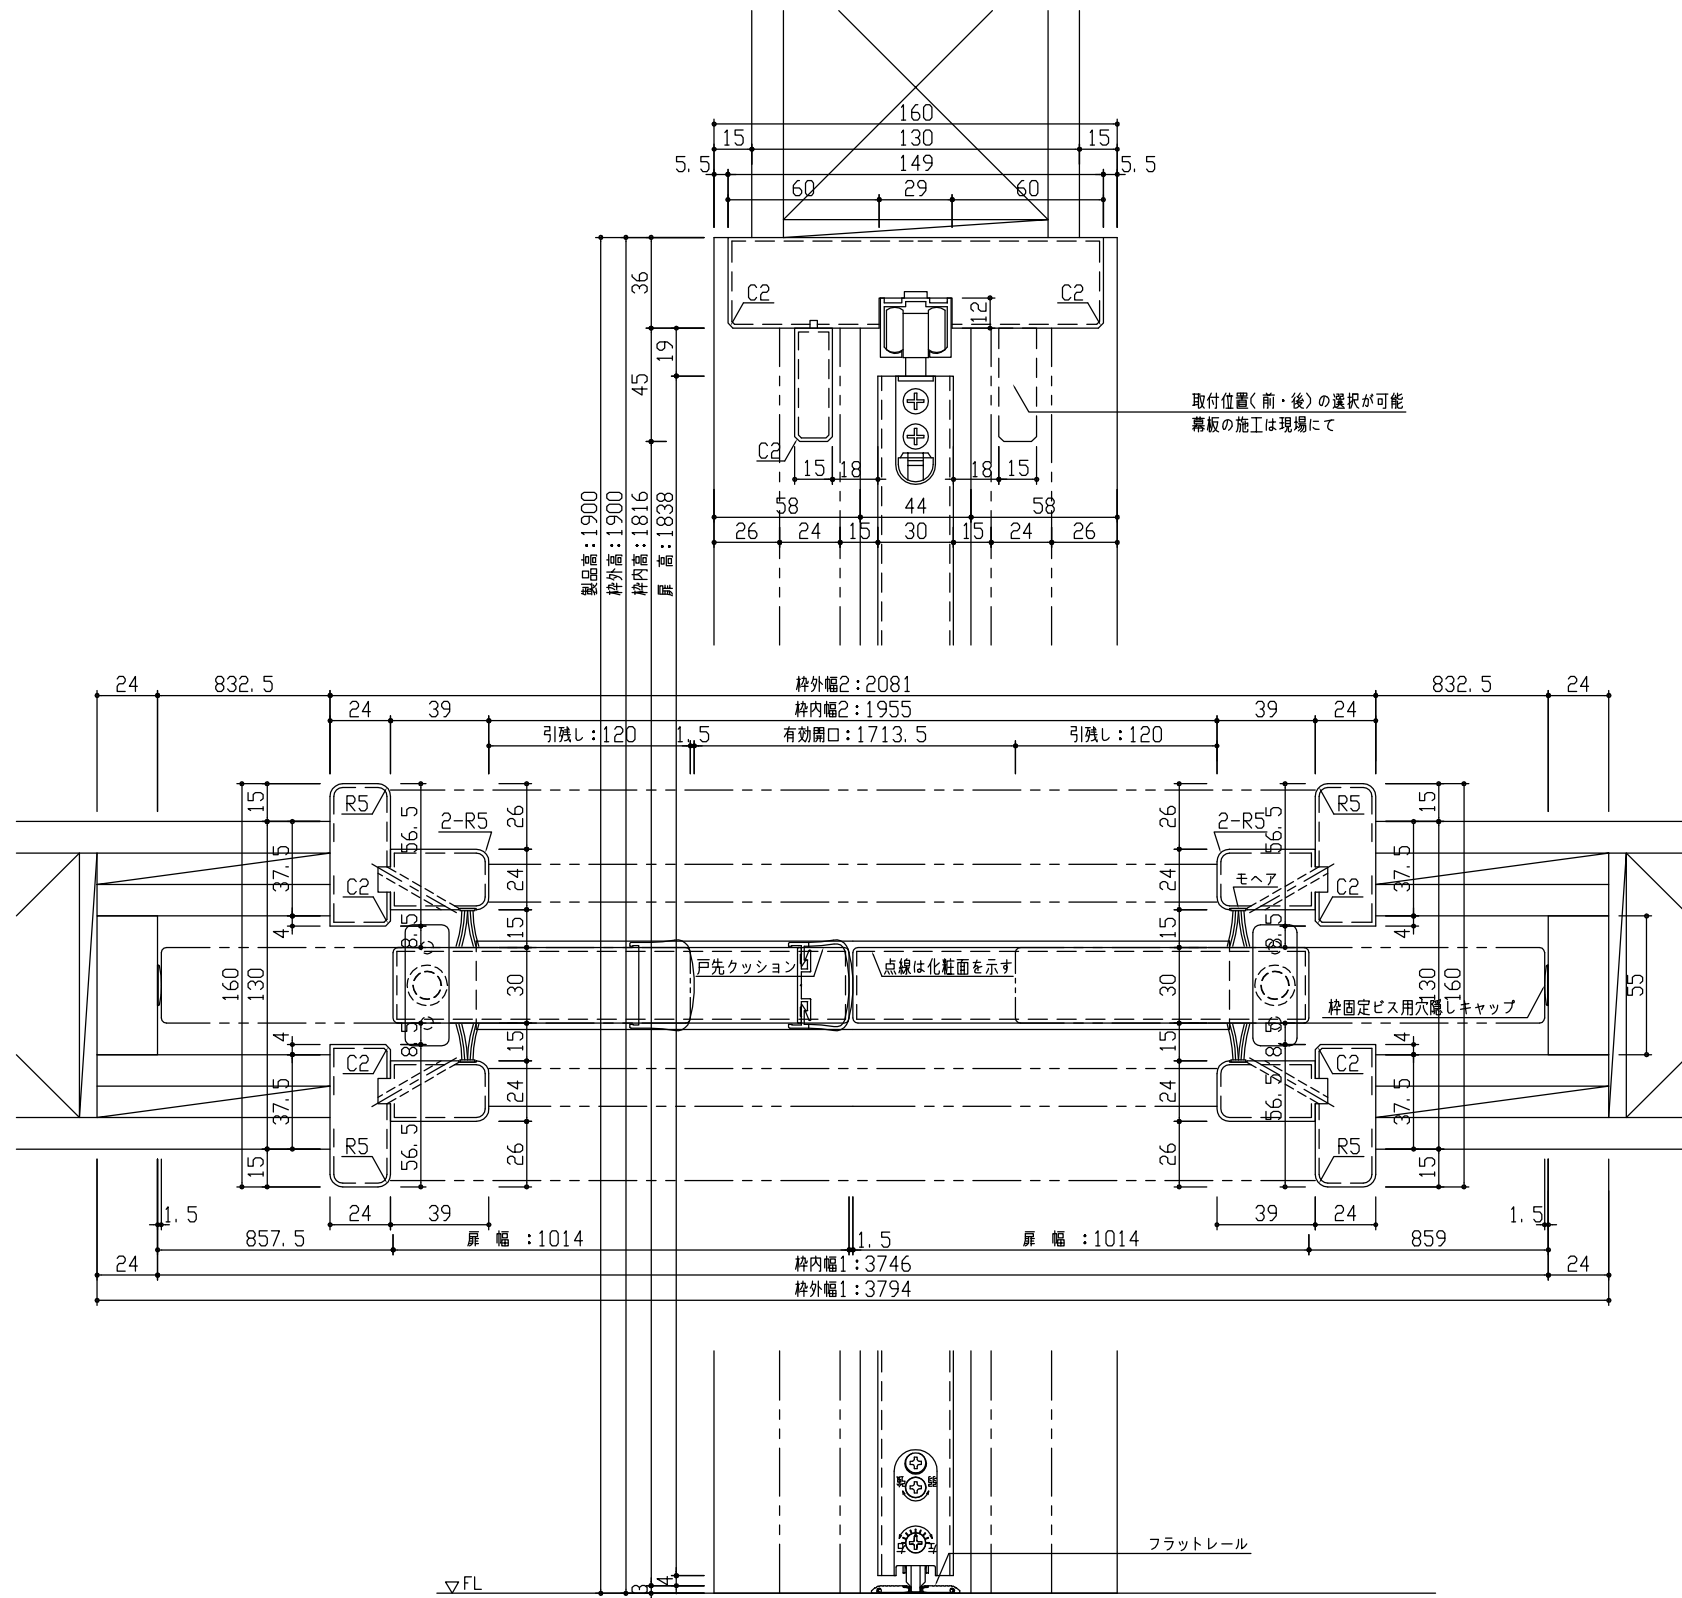

断面図

正面図

型 式	おもいやりキッズシリーズ 吊戸引分(ラクラクローズ)引込 Jデザイン 固定枠160 3794幅 1900高		
仕 上 げ	扉 パネル:	オレフィンシート	
	扉 採光部:	枠 :オレフィンシート	
把 手	引手 角座 空錠 (Tシルバー)		
敷 居	吊戸引分用フラットレール (3794幅用)		
品 番	固定枠160	AE2Q2-B2■FNA × 1	
	レールセット	AE5VQ-201F × 1	
	Fレール	VE5DF-8(1.2) × 1	
	右扉	AJ1QJN-B1■FGY × 1	
	左扉	AJ1QJN-B1■FGN × 1	
	引手	VDDE1-ZTV × 2	
備 考			

DAIKEN

第 1 版	No.	改 訂 履 歴	承認	確認	作成	縮 尺
制定日 2023.09.21	△	..				1 / 3
改訂日 2023.09.21	△	..				1 / 30
	△	..				

名称	おもいやりキッズシリーズ	件名		頁	
品番		建具			
図名	三面図				
FILE	OK-CWH-J-K160-3794-1900-空F				