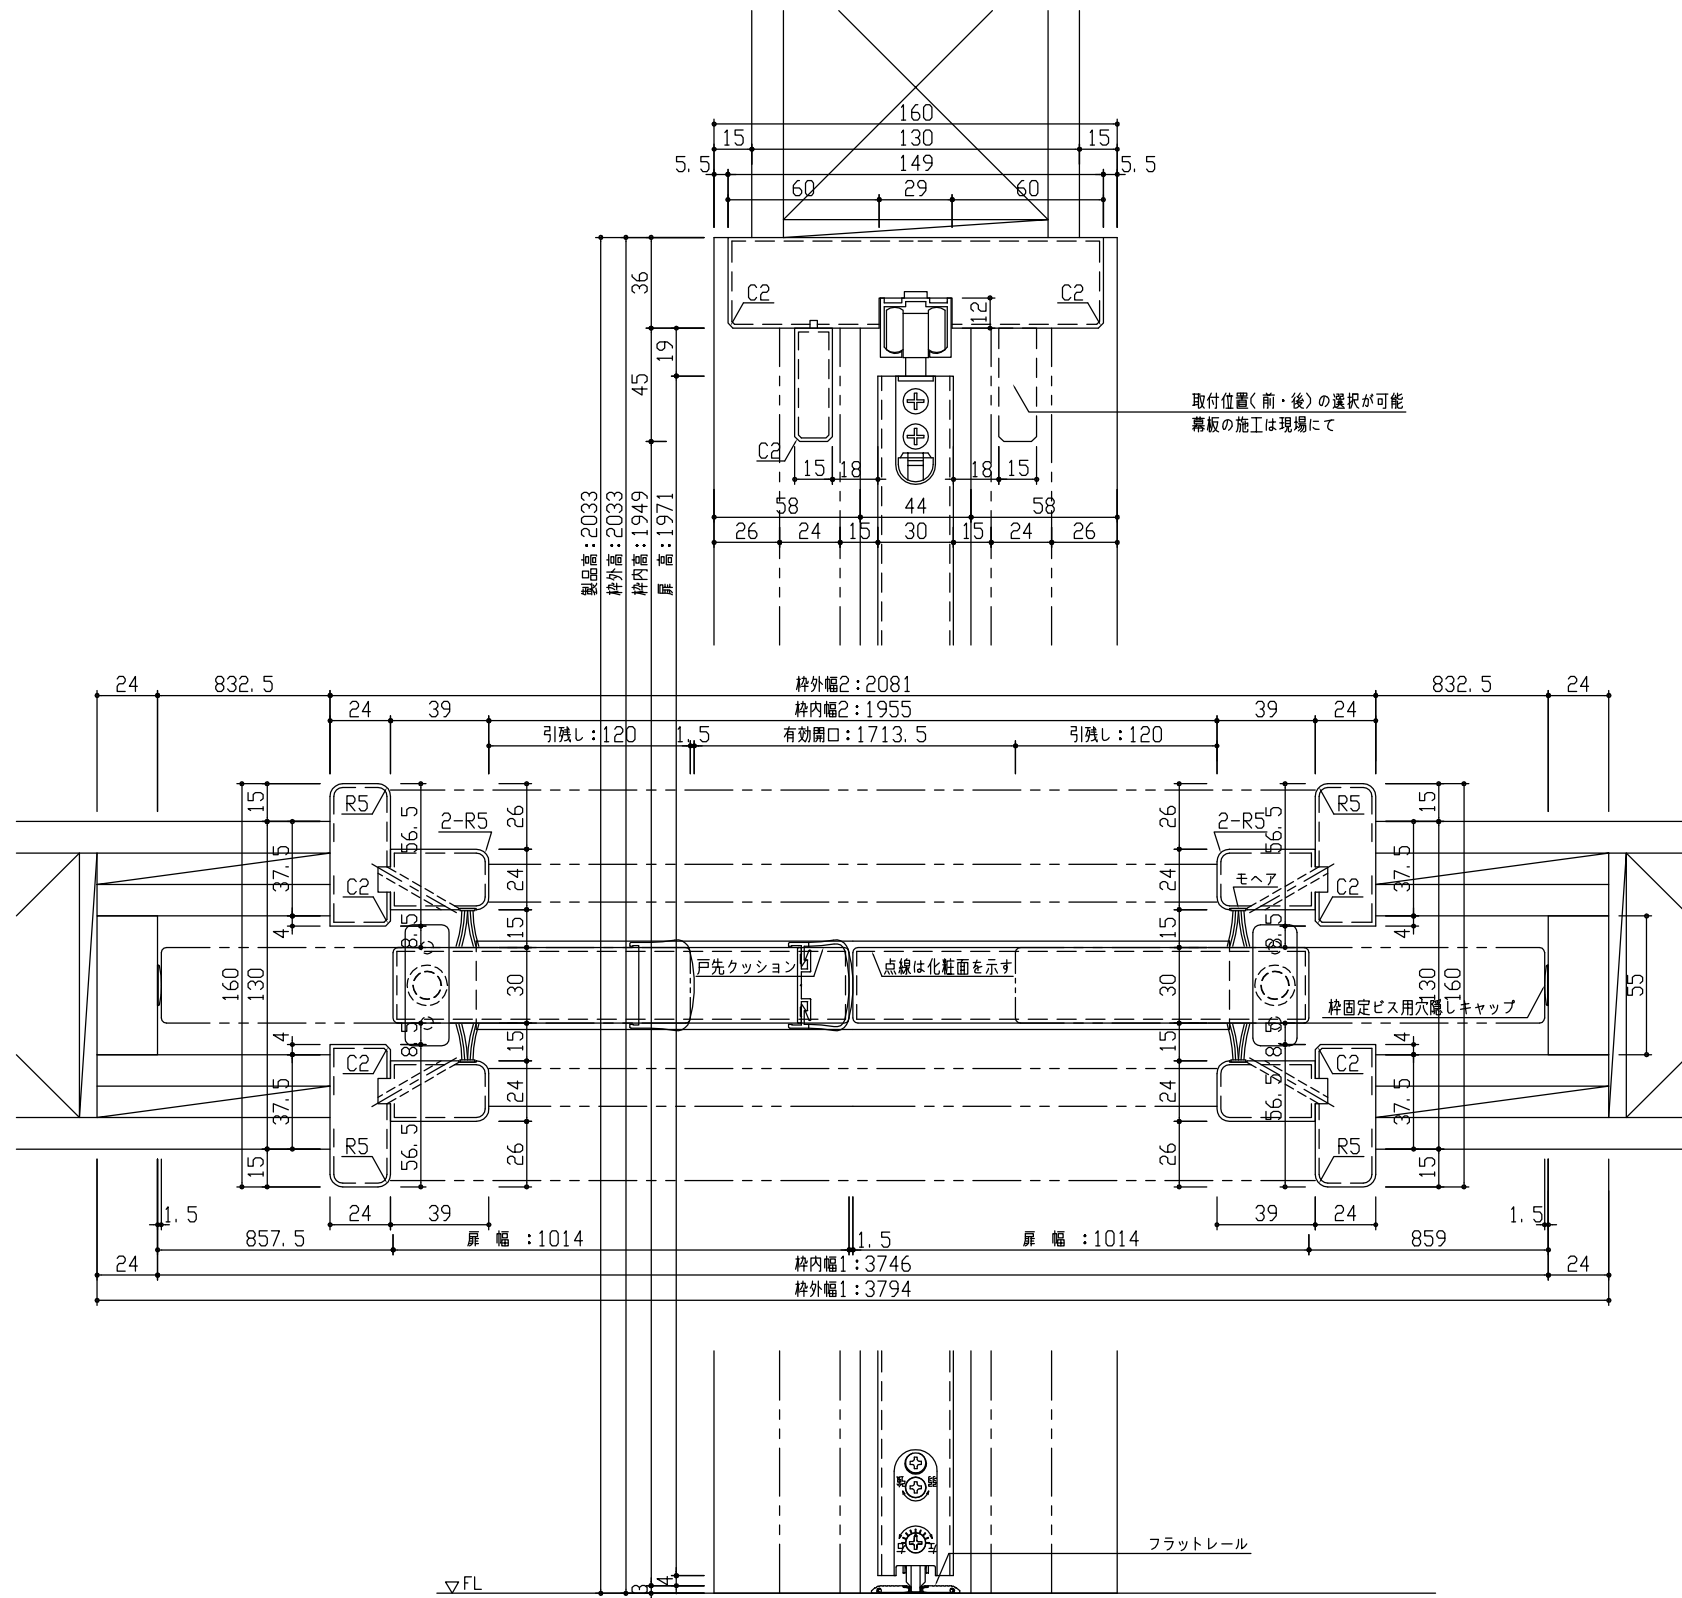

断面図

正面図

型 式	おもいやりキッズシリーズ 吊戸引分 (ラクラクローズ) 引込 Fデザイン 固定枠160 3794幅 2033高		
仕 上 げ	扉 パネル	オレフィンシート	
	扉 採光部	スチレン系樹脂 (ミスト調半透明)	
	枠	オレフィンシート	
把 手	引手 角座 空錠 (Tシルバー)		
敷 居	吊戸引分用フラットレール (3794幅用)		
品 番	固定枠160	AE2Q2-12	■FNA × 1
	レールセット	AE5VQ-201F	× 1
	Fレール	VE5DF-8(1.2)	× 1
	右扉	AJ1QFN-11	■FGY × 1
	左扉	AJ1QFN-11	■FGN × 1
引手	VDDE1-ZTV	× 2	
備 考			

第 1 版	No.	改 訂 履 歴
制定日 2023.09.21	△	・ ・
改訂日 2023.09.21	△	・ ・
	△	・ ・

承認	確認	作成	縮 尺
			1 / 3
			1 / 30

名 称	おもいやりキッズシリーズ	件 名	
品 番		建 具	
図 名	三面図		
FILE	OK-CWH-F-K160-3794-2033-空F		