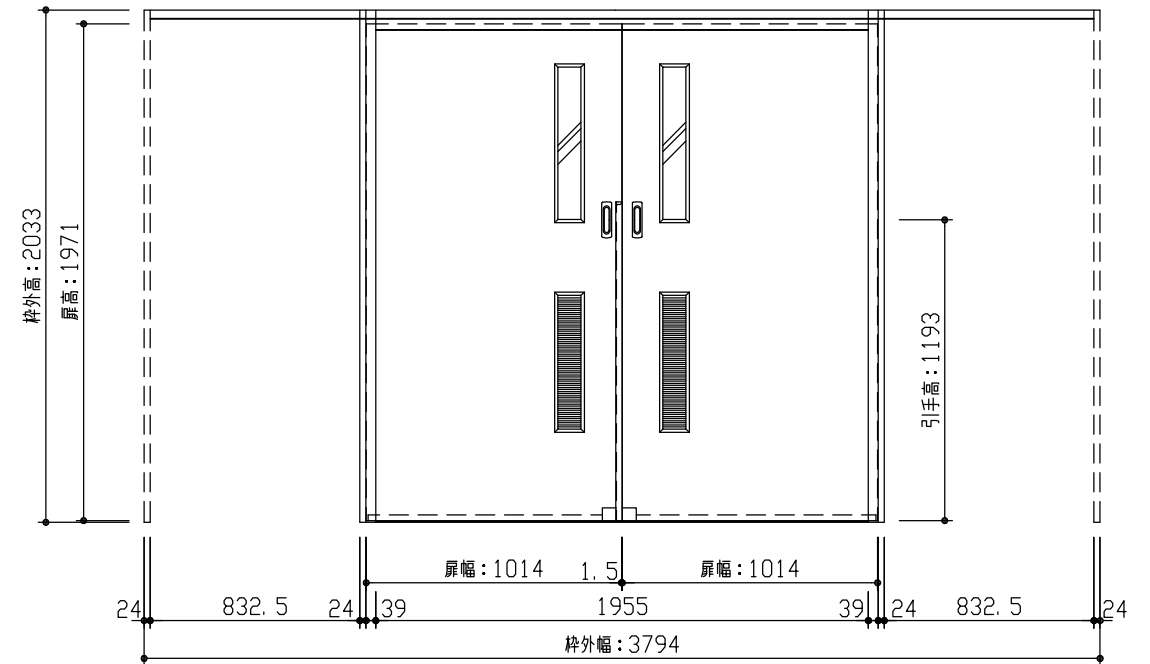

断面図

正面図

型 式	おもいやりキッズシリーズ 吊戸引分 (ラクラクローズ) 引込 Fデザイン 固定枠160 3794幅 2033高		
仕 上 げ	扉 パネル	オレフィンシート	
	扉 採光部	スチレン系樹脂 (ミスト調半透明)	
	枠	オレフィンシート	
把 手	引手 角座 空錠 (Tシルバー)		
敷 居	吊戸引分用フラットレール (3794幅用)		
品 番	固定枠160	AE2Q2-12	■FNA × 1
	レールセット	AE5VQ-201F	× 1
	Fレール	VE5DF-8(1.2)	× 1
	右扉	AJ1QFN-11	■FGY × 1
	左扉	AJ1QFN-11	■FGN × 1
引手	VDDE1-ZTV	× 2	
備 考			

第 1 版	No.	改 訂 履 歴
制定日 2023.09.21	△	・ ・
改訂日 2023.09.21	△	・ ・
	△	・ ・

承認	確認	作成	縮 尺
			1 / 3
			1 / 30

名 称	おもいやりキッズシリーズ	件 名	
品 番		建 具	
図 名	三面図		
FILE	OK-CWH-F-K160-3794-2033-空F		