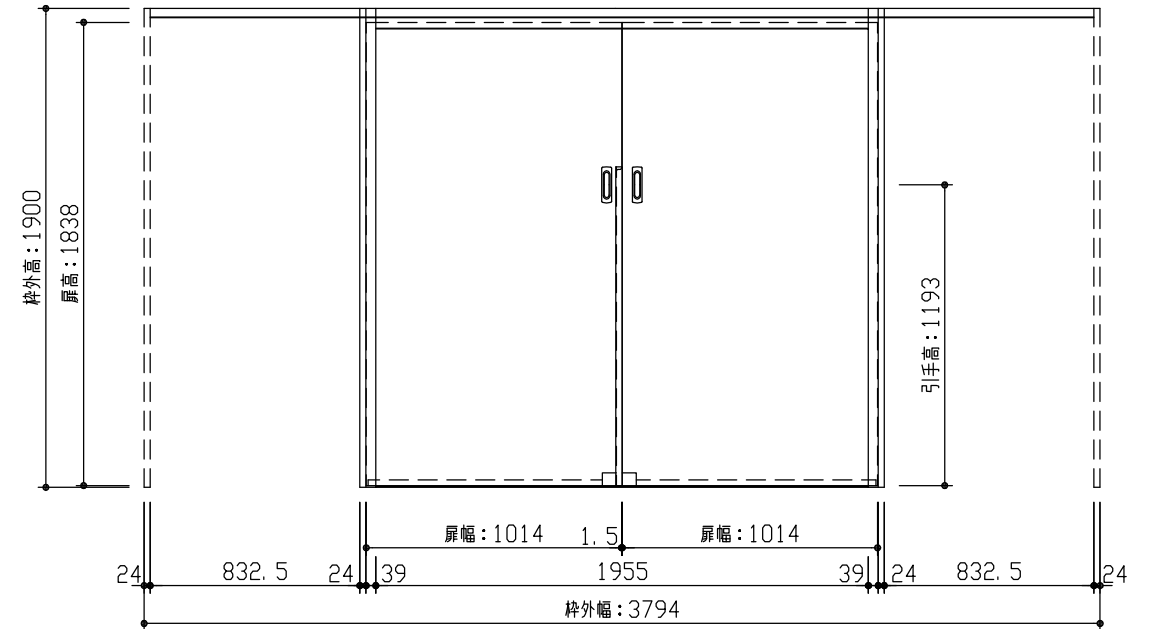

断面図

正面図

型 式	おもいやりキッズシリーズ 吊戸引分(ラクラクローズ)引込 Aデザイン 固定枠160 3794幅 1900高		
仕 上 げ	扉 パネル:	オレフィンシート	
	扉 採光部:	枠 :オレフィンシート	
把 手	引手 角座 空錠 (Tシルバー)		
敷 居	吊戸引分用フラットレール (3794幅用)		
品 番	固定枠160	AE2Q2-B2	■FNA × 1
	レールセット	AE5VQ-201F	× 1
	Fレール	VE5DF-8(1.2)	× 1
	右扉	AJ1QAN-B1	■FGY × 1
	左扉	AJ1QAN-B1	■FGN × 1
引手	VDDE1-ZTV	× 2	
備 考			

第 1 版	No.	改 訂 履 歴		承認	確認	作成	縮 尺
制定日 2023.09.21	△	.	.				1 / 3
改訂日 2023.09.21	△	.	.				1 / 30
	△	.	.				

名称	おもいやりキッズシリーズ	件名		頁	
品番		建具			
図名	三面図				
FILE	OK-CWH-A-K160-3794-1900-空F				