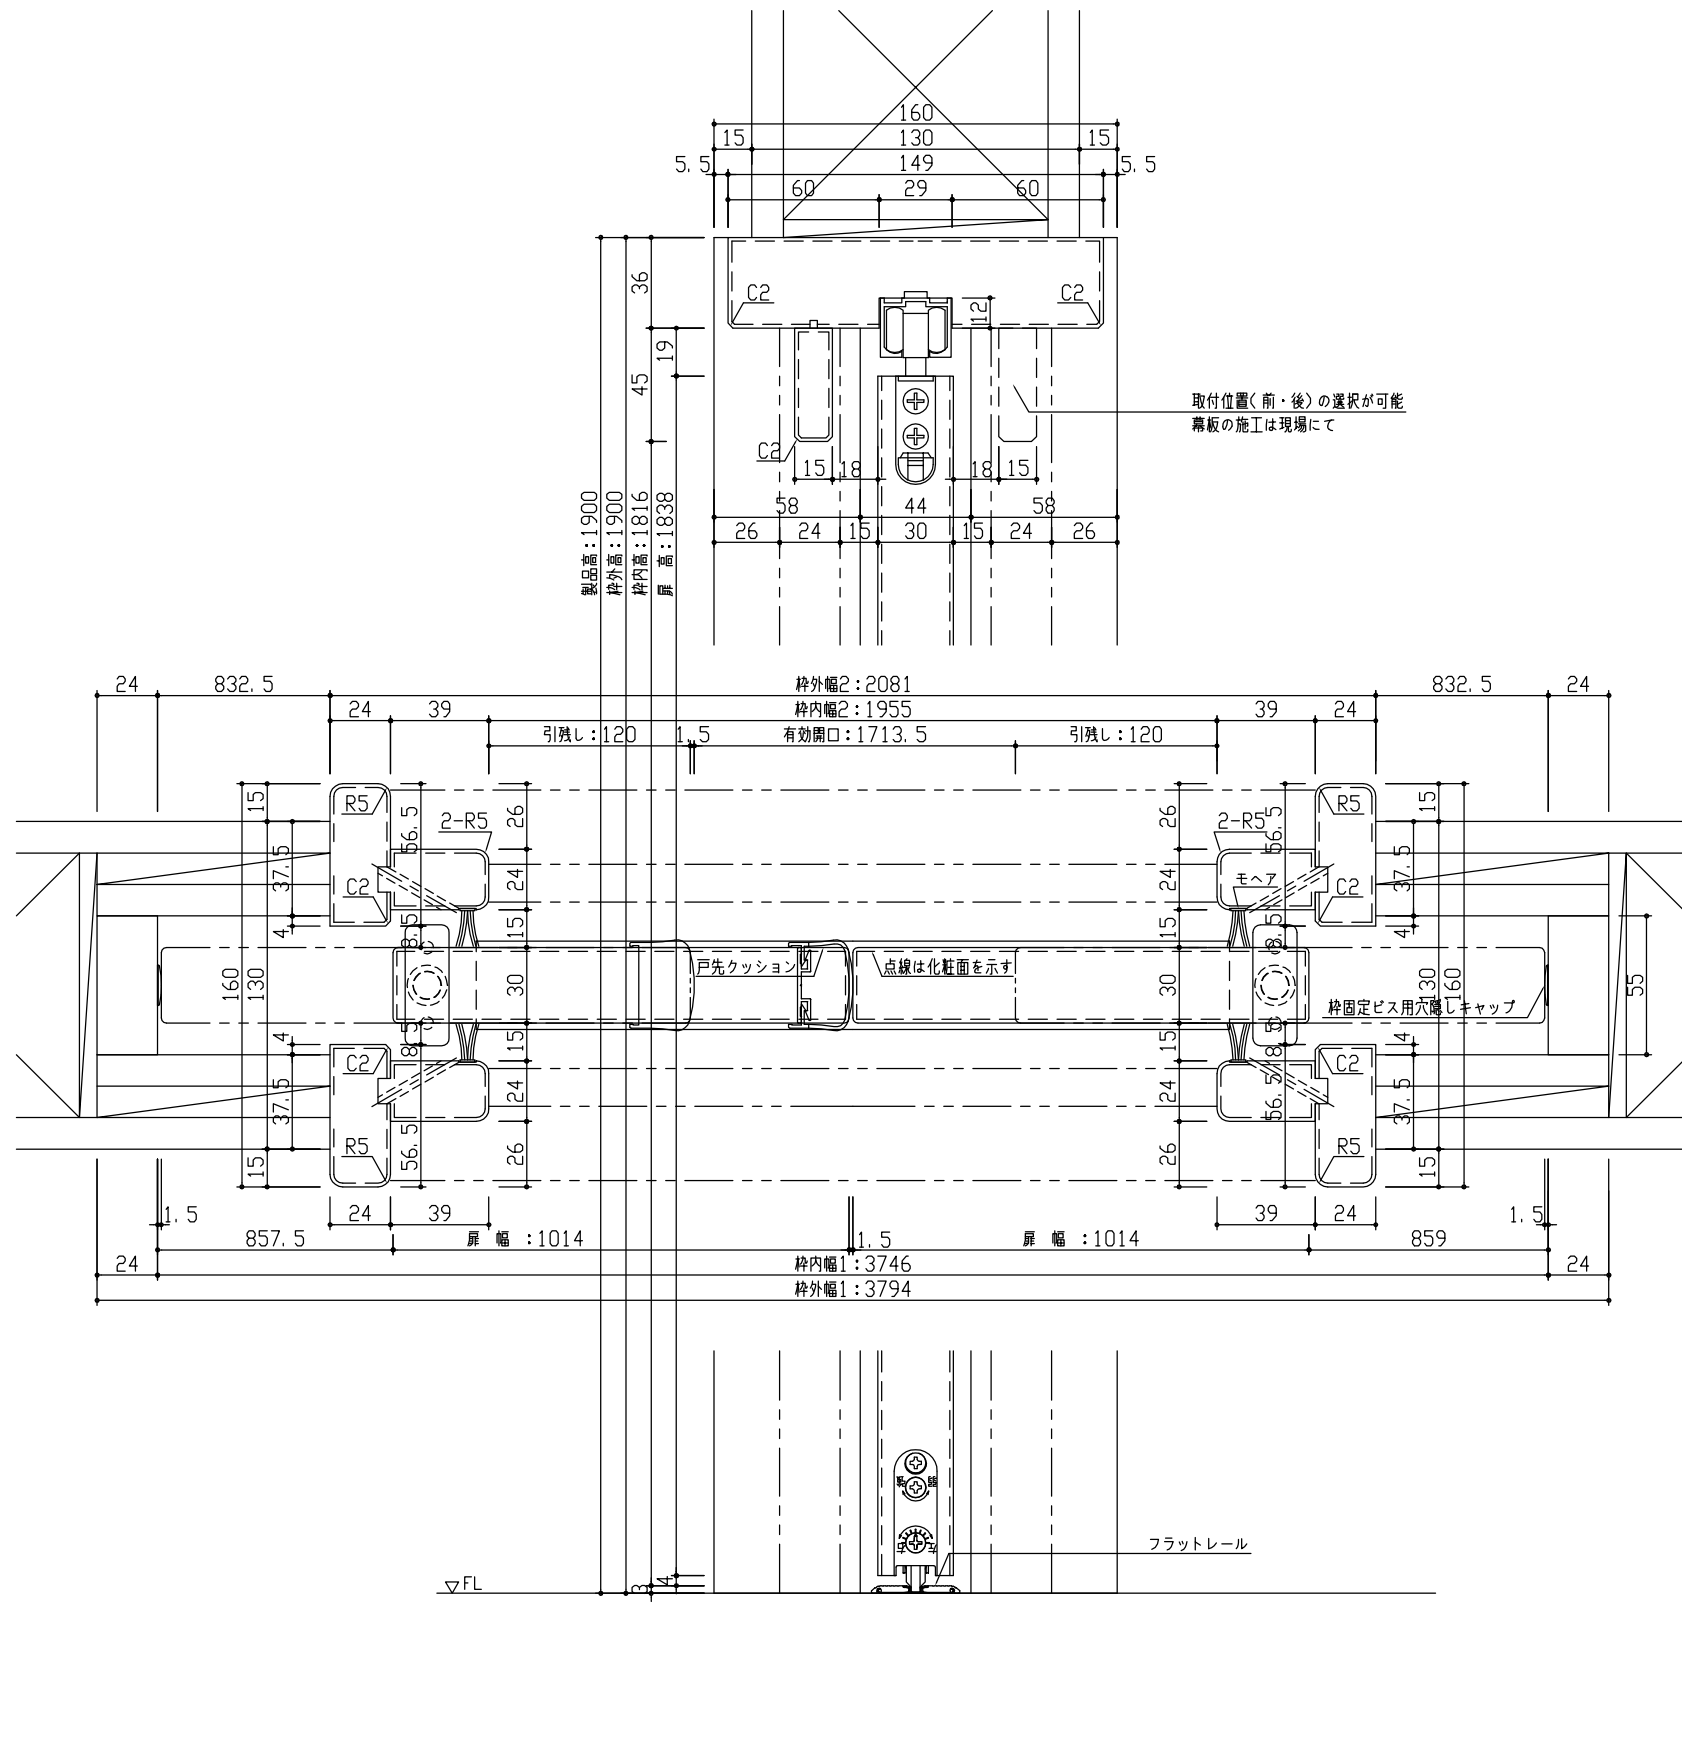

断面図

正面図

型 式	おもいやりキッズシリーズ 吊戸引分(ラクラクローズ)引込 Aデザイン 固定枠160 3794幅 1900高		
仕 上 げ	扉 パネル:	オレフィンシート	
	扉 採光部:	枠 :オレフィンシート	
把 手	引手 角座 空錠 (Tシルバー)		
敷 居	吊戸引分用フラットレール (3794幅用)		
品 番	固定枠160	AE2Q2-B2	■FNA × 1
	レールセット	AE5VQ-201F	× 1
	Fレール	VE5DF-8(1.2)	× 1
	右扉	AJ1QAN-B1	■FGY × 1
	左扉	AJ1QAN-B1	■FGN × 1
引手	VDDE1-ZTV	× 2	
備 考			

第 1 版	No.	改 訂 履 歴		承認	確認	作成	縮 尺
制定日 2023.09.21	△	.	.				1 / 3
改訂日 2023.09.21	△	.	.				1 / 30
	△	.	.				

名称	おもいやりキッズシリーズ	件名		頁	
品番		建具			
図名	三面図				
FILE	OK-CWH-A-K160-3794-1900-空F				