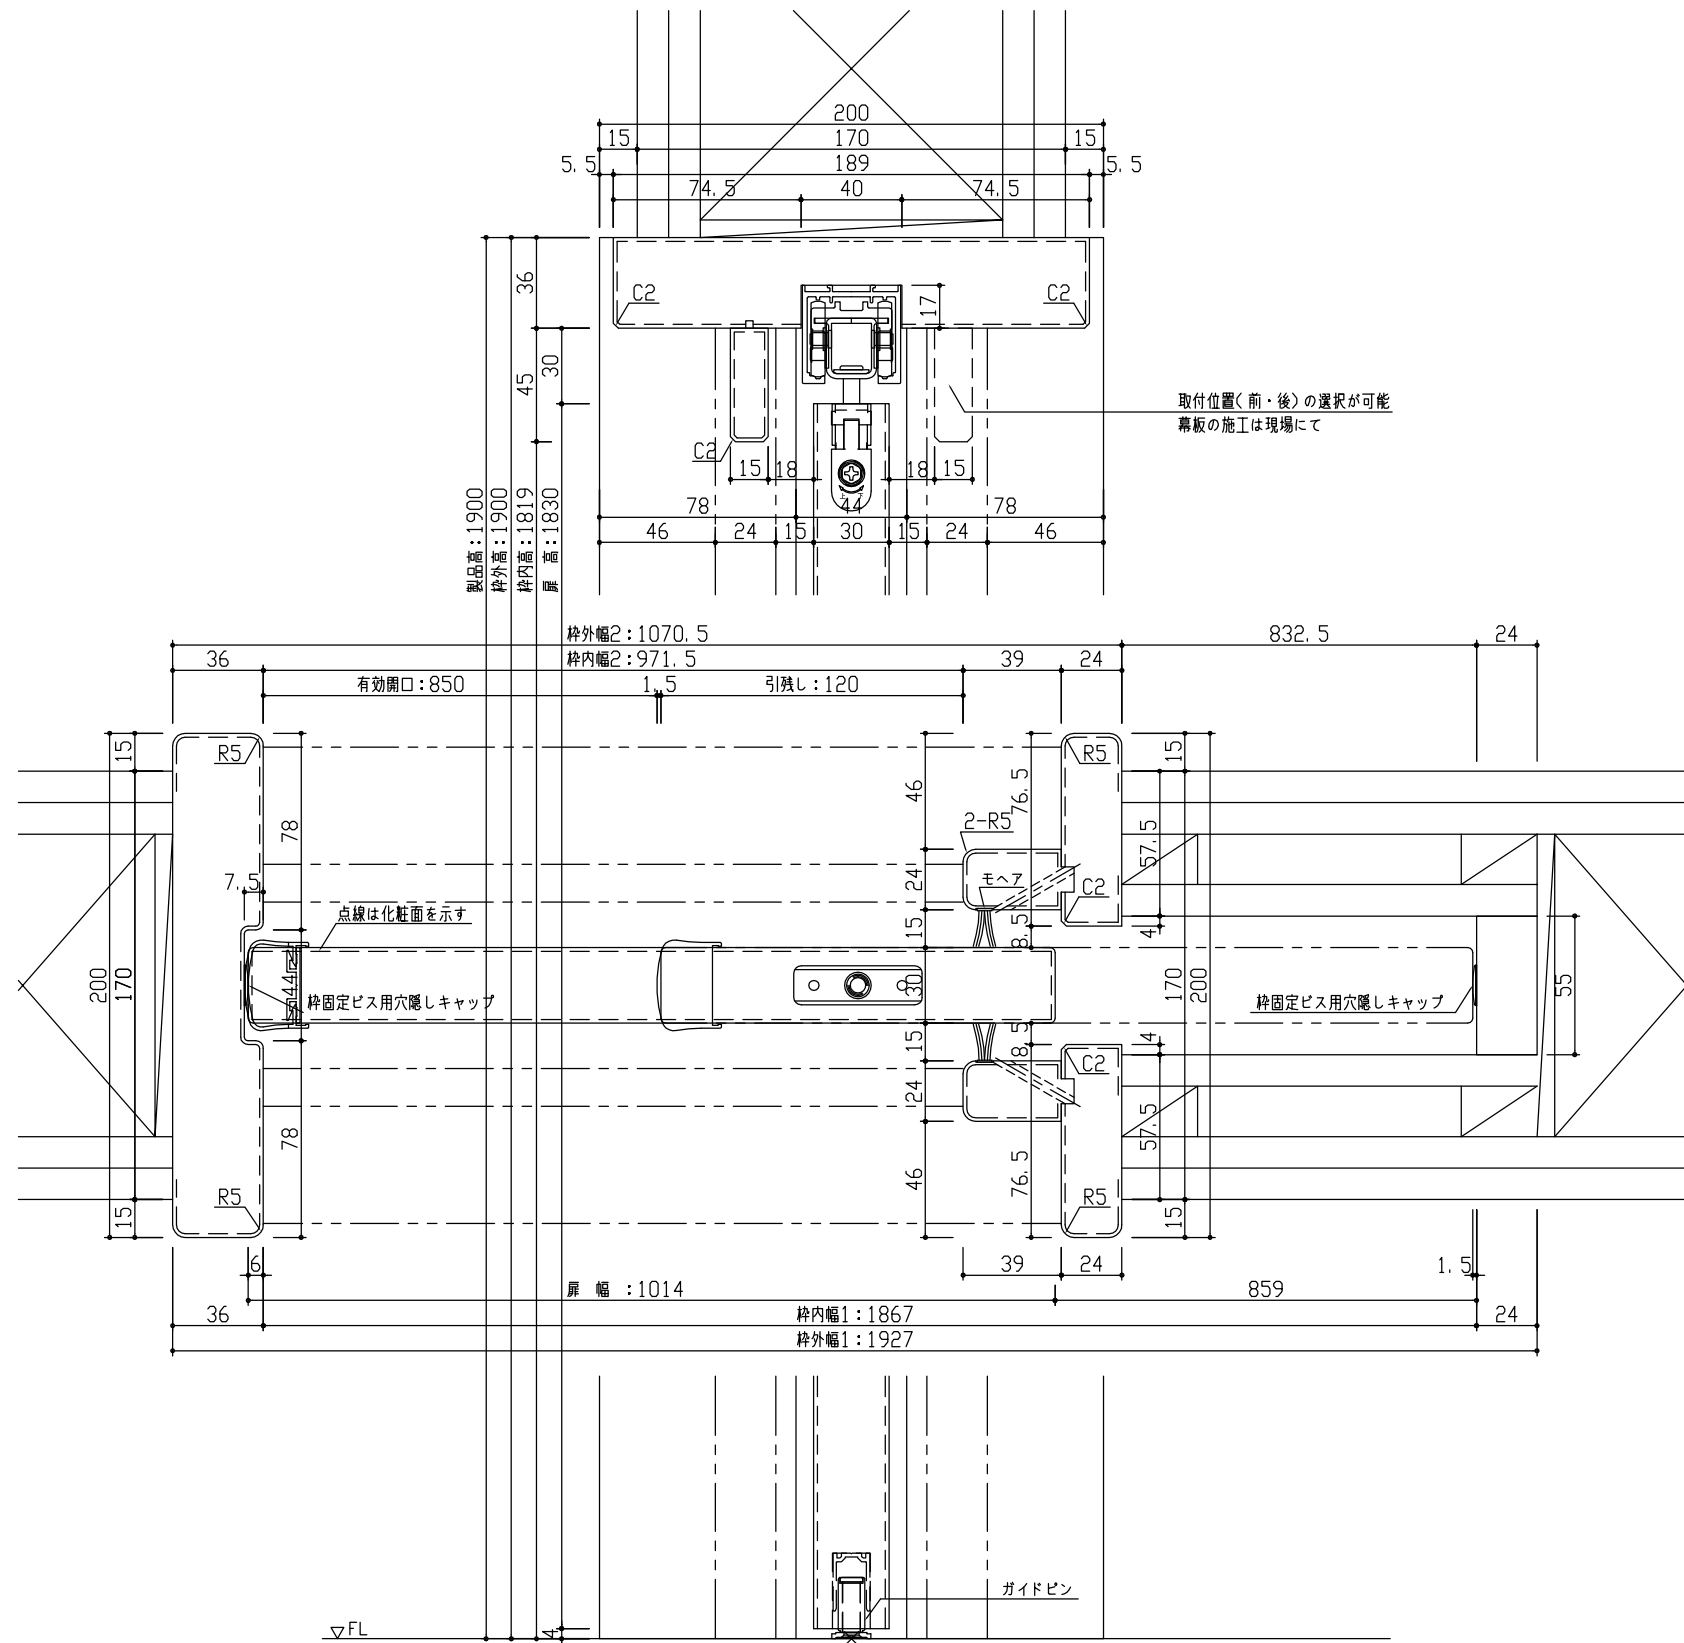

断面図

正面図

型 式	おもしろキッズシリーズ 吊戸片引(自閉式)引込 Jデザイン 固定枠200 1927幅 1900高		
仕 上 げ	扉 パネル: オレフィンシート		
	扉 採光部: 枠 : オレフィンシート		
把 手	引手 角座 空錠 (Tシルバー)		
敷 居			
品 番	固定枠200	特) AE2U5-B1 ■■FAN × 1	
	レールセット	AE5SU-101F × 1	
	扉	AJ1UJN-B1 ■■FAN × 1	
	引手	VDDE1-ZTV × 1	
	カマ錠	RH5G2-ZN × 1	
備 考	美和ロックカマ錠 シリンダー錠 (扉下端) : 1496		

第 1 版	No.	改 訂 履 歴	承認	確認	作成	縮 尺
制定日 2023.09.21	△	..				1 / 3
改訂日 2023.09.21	△	..				1 / 25
	△	..				

名 称	おもしろキッズシリーズ	件 名		頁
品 番		建 具		
図 名	三面図			
FILE	OK-AKH-J-K200-1927-1900-美			