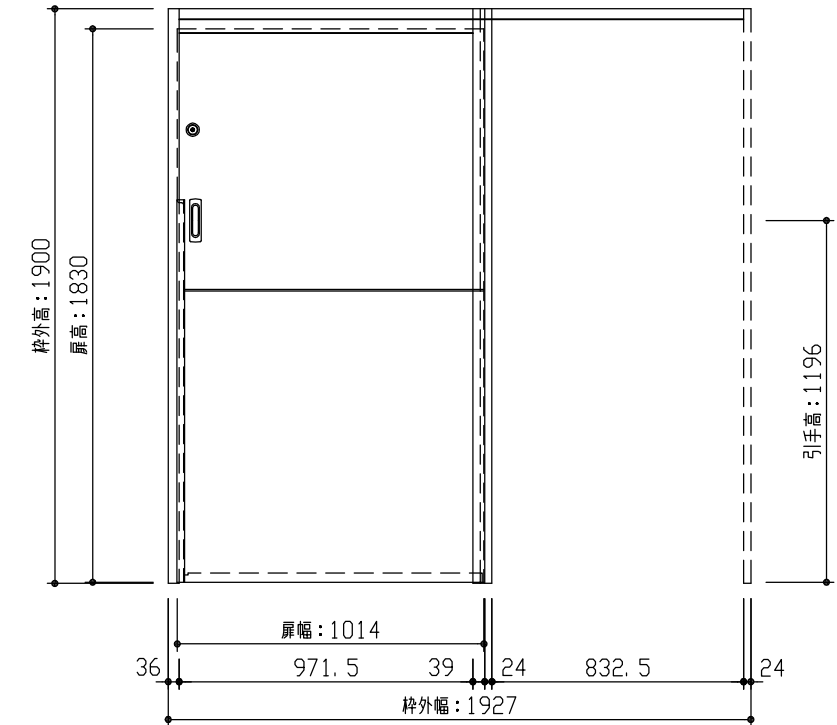

断面図

正面図

型 式	おもしろキッズシリーズ 吊戸片引(自閉式)引込 Jデザイン 固定枠200 1927幅 1900高		
仕 上 げ	扉 パネル: オレフィンシート		
	扉 採光部: 枠 : オレフィンシート		
把 手	引手 角座 空錠 (Tシルバー)		
敷 居			
品 番	固定枠200	特) AE2U5-B1 ■■FAN × 1	
	レールセット	AE5SU-101F × 1	
	扉	AJ1UJN-B1 ■■FAN × 1	
	引手	VDDE1-ZTV × 1	
	カマ錠	RH5G2-ZN × 1	
備 考	美和ロックカマ錠 シリンダー錠 (扉下端) : 1496		

第 1 版	No.	改 訂 履 歴	承認	確認	作成	縮 尺
制定日 2023.09.21	△	..				1 / 3
改訂日 2023.09.21	△	..				1 / 25
	△	..				

名 称	おもしろキッズシリーズ	件 名		頁
品 番		建 具		
図 名	三面図			
FILE	OK-AKH-J-K200-1927-1900-美			