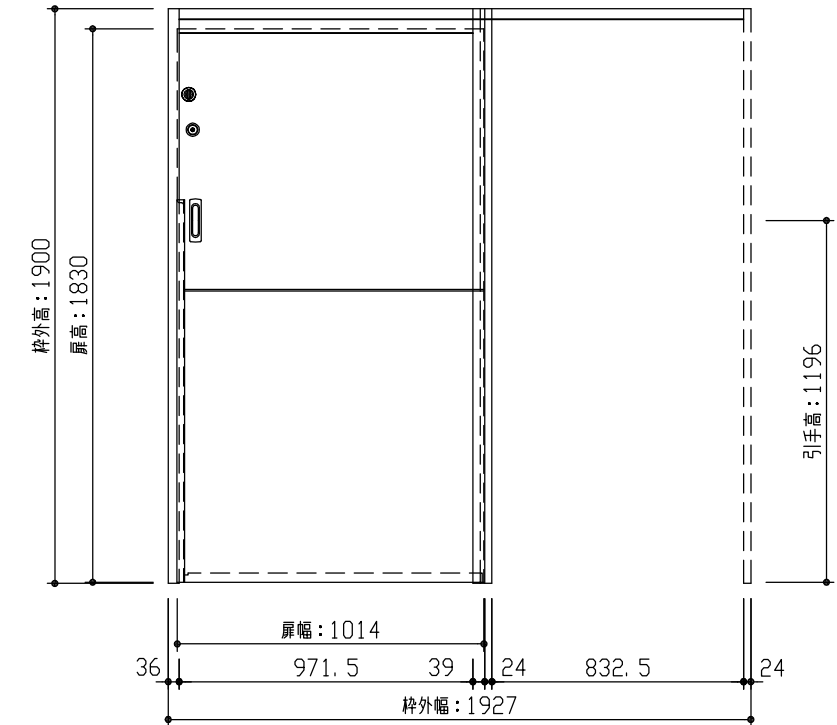

断面図

正面図

型 式	おもいやりキッズシリーズ 吊戸片引 (自閉式) 引込 Jデザイン 固定枠185 1927幅 1900高		
仕 上 げ	扉 パネル: オレフィンシート		
	扉 採光部: 枠 : オレフィンシート		
把 手	引手 角座 空錠 (Tシルバー)		
敷 居			
品 番	固定枠185	特) AE2U5-B1 ■■ FMN × 1	
	レールセット	AE5SU-101F × 1	
	扉	AJ1UJN-B1 ■■ FMN × 1	
	引手	VDDE1-ZTV × 1	
	本締錠/両サ	RH5G2-ZN × 1 / VA5F7-ZTV × 1	
備 考	両側サムターン錠 (扉下端) : 1613 / 美和ロックカマ錠 シリンダー錠 (扉下端) : 1496		

第 1 版	No.	改 訂 履 歴	承認	確認	作成	縮 尺
制定日 2023.09.21	△	..				1 / 3
改訂日 2023.09.21	△	..				1 / 25
	△	..				

名 称	おもいやりキッズシリーズ	件 名	
品 番		建 具	
図 名	三面図		
FILE	OK-AKH-J-K185-1927-1900-美両		