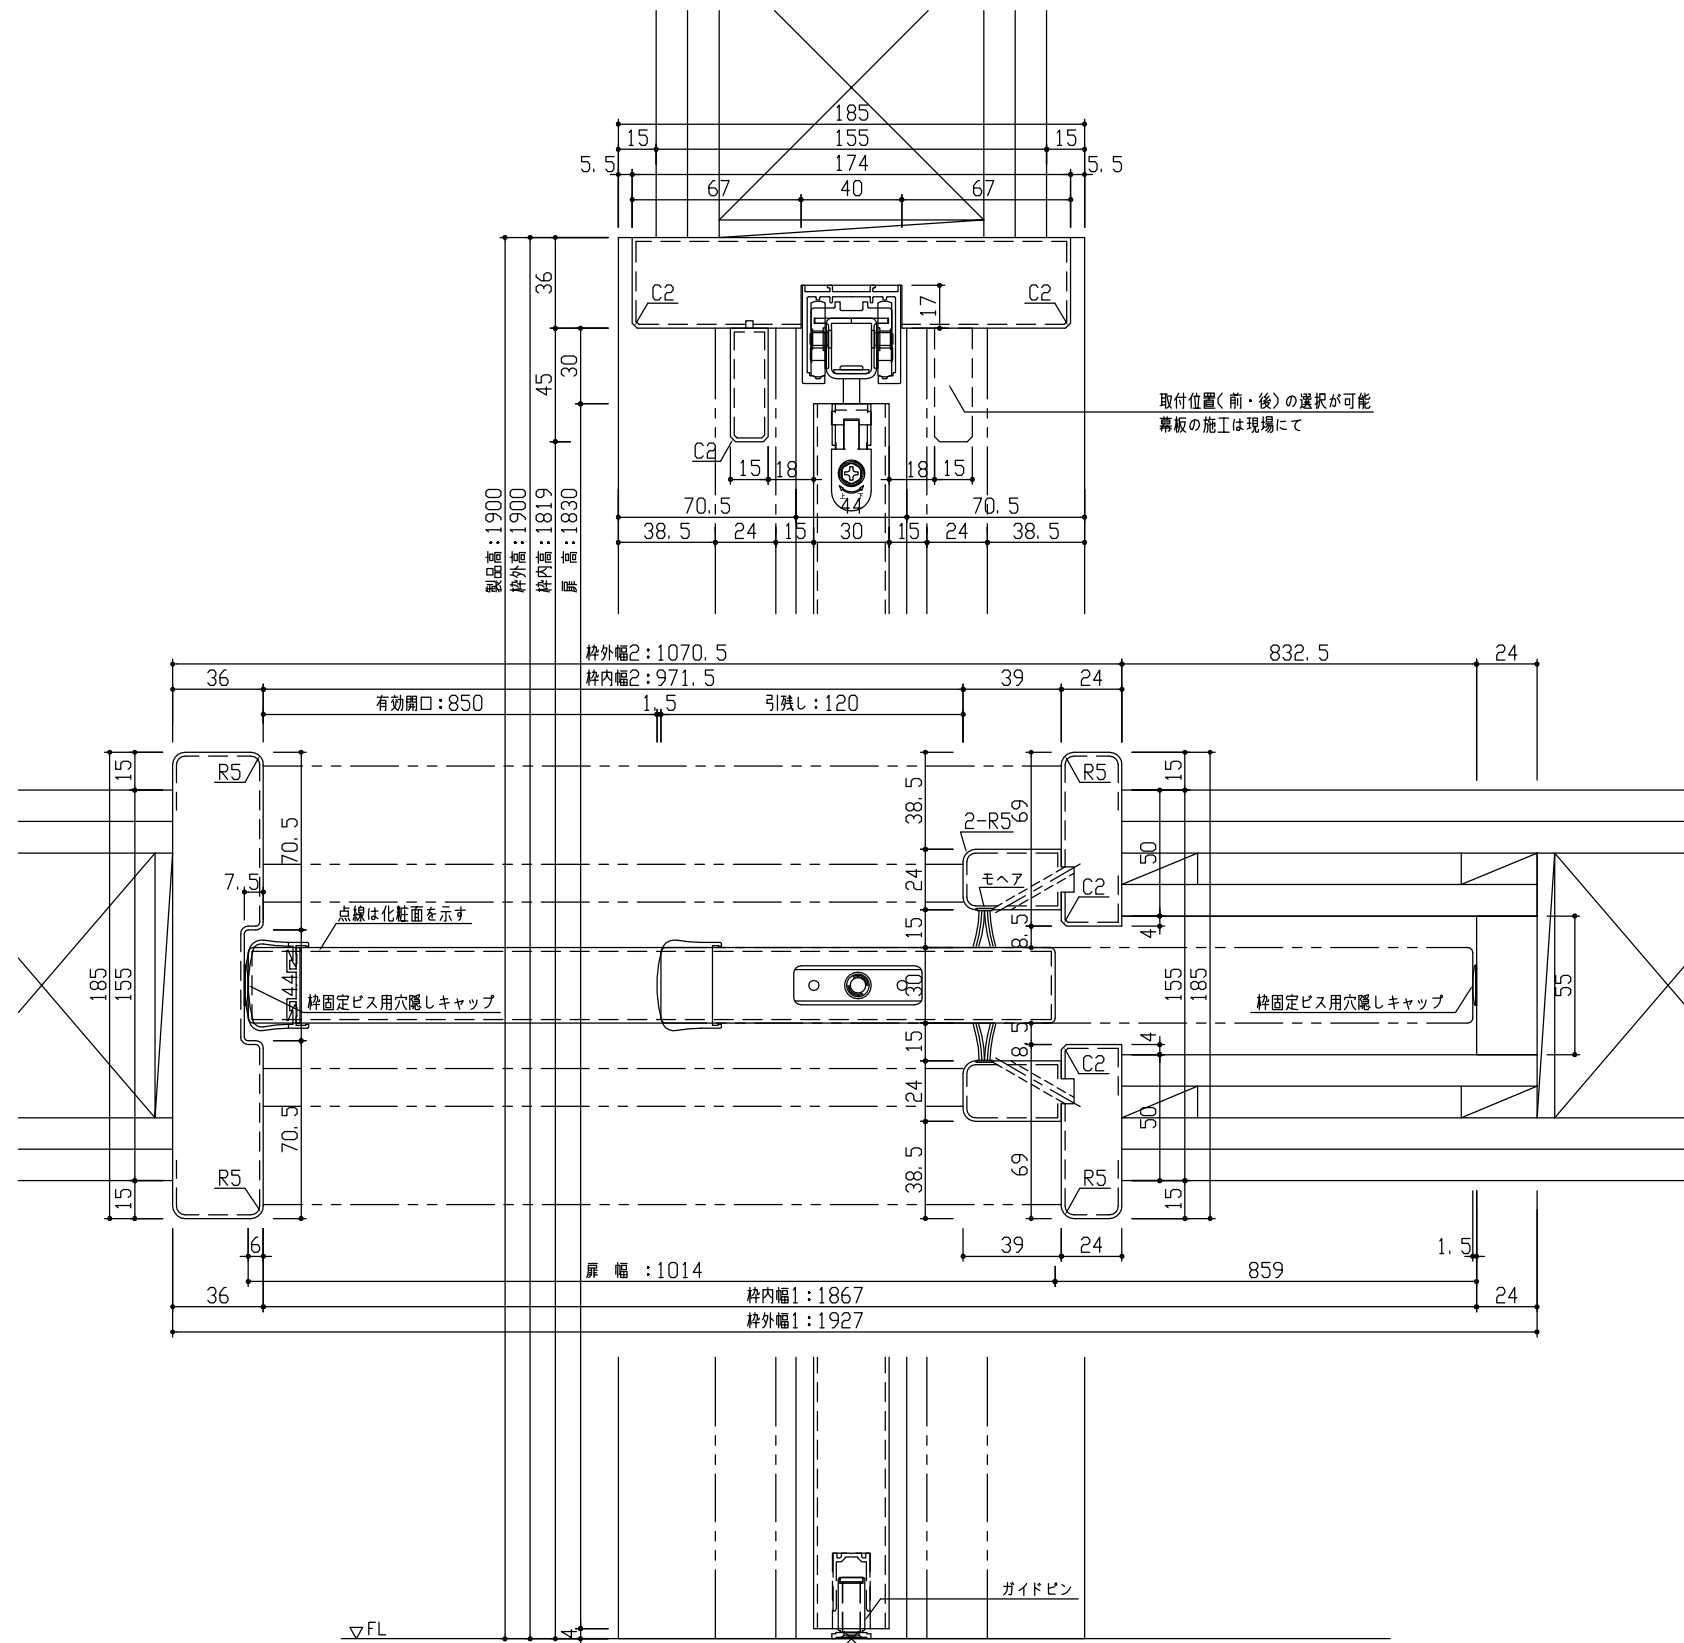

断面図

正面図

型 式	おもいやりキッズシリーズ 吊戸片引 (自閉式) 引込 Jデザイン 固定枠185 1927幅 1900高		
仕 上 げ	扉 パネル: オレフィンシート		
	扉 採光部: 枠 : オレフィンシート		
把 手	引手 角座 空錠 (Tシルバー)		
敷 居			
品 番	固定枠185	特) AE2U5-B1 ■■ FMN × 1	
	レールセット	AE5SU-101F × 1	
	扉	AJ1UJN-B1 ■■ FMN × 1	
	引手	VDDE1-ZTV × 1	
	本締錠/両サ	RH5G2-ZN × 1 / VA5F7-ZTV × 1	
備 考	両側サムターン錠 (扉下端) : 1613 / 美和ロックカマ錠 シリンダー錠 (扉下端) : 1496		

第 1 版	No.	改 訂 履 歴	承認	確認	作成	縮 尺
制定日 2023.09.21	△	..				1 / 3
改訂日 2023.09.21	△	..				1 / 25
	△	..				

名 称	おもいやりキッズシリーズ	件 名	
品 番		建 具	
図 名	三面図		
FILE	OK-AKH-J-K185-1927-1900-美両		