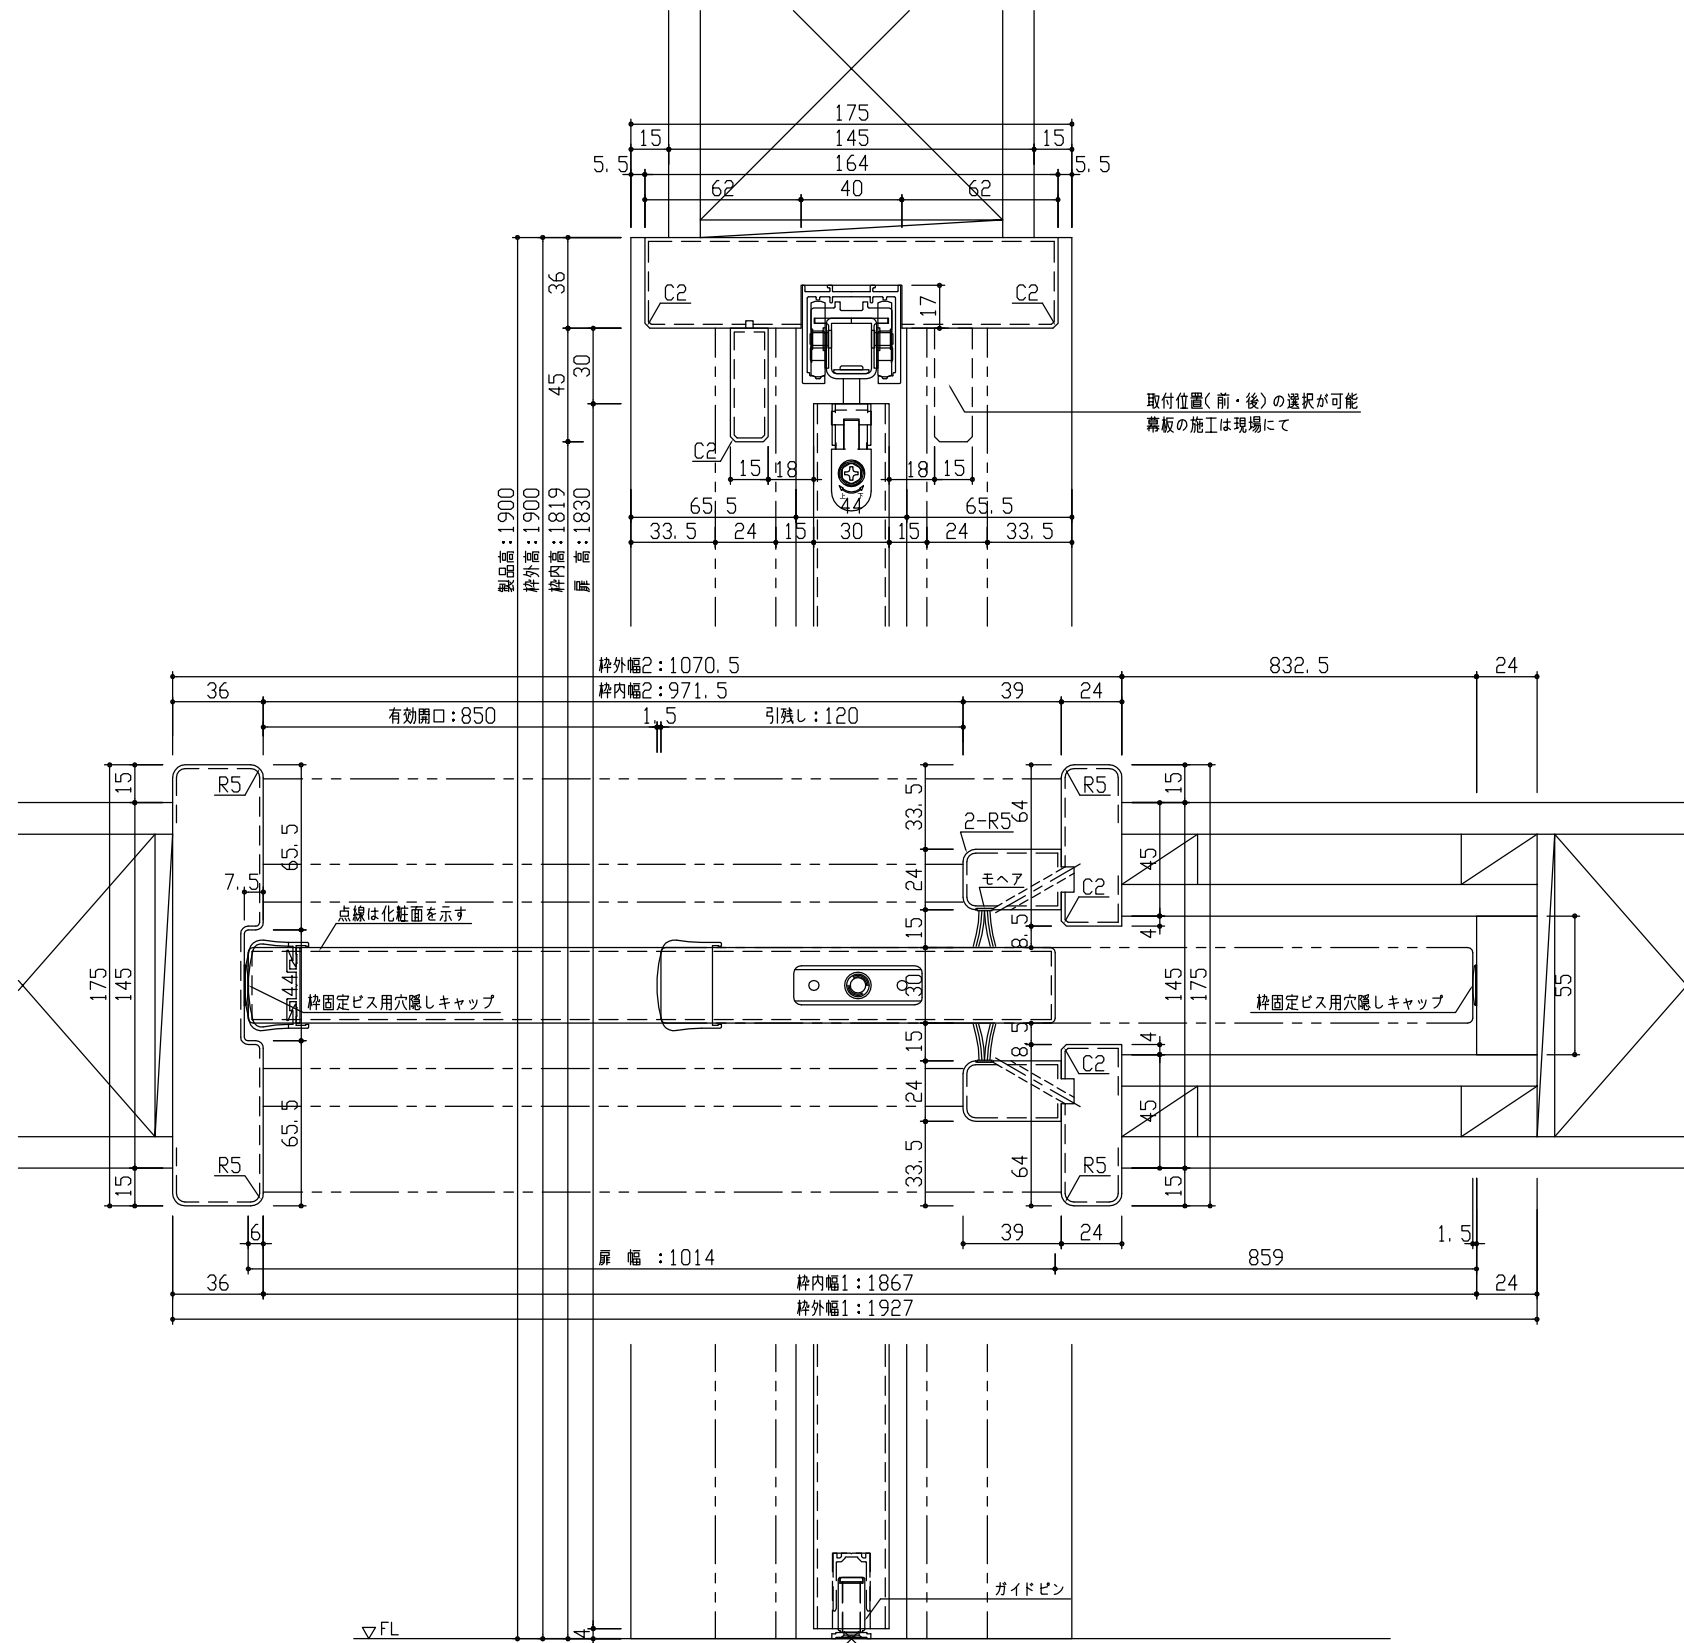

断面図

正面図

型 式	おもいやりキッズシリーズ 吊戸片引（自閉式）引込 Wデザイン 固定枠175 1927幅 1900高		
仕 上 げ	扉 パネル	オレフィンシート	
	扉 採光部	透明強化ガラス（飛散防止フィルム貼り）	
	枠	オレフィンシート	
把 手	引手 角座 空錠（Tシルバー）		
敷 居			
品 番	固定枠175	AE2U5-B1 ■■ FMN × 1	
	レールセット	AE5SU-101F × 1	
	扉	AJ1UWN-B1 ■■ FMN × 1	
	引手	VDDE1-ZTV × 1	
	本締錠/両サ	RH5G2-ZN × 1 / VA5F7-ZTV × 1	
備 考	両側サムターン錠（扉下端）：1613 / 美和ロックカム錠 シリンダー錠（扉下端）：1496		

DAIKEN

第 1 版	No.	改 訂 履 歴	承認	確認	作成	縮 尺
制定日 2023.09.21	△	..				1 / 3
改訂日 2023.09.21	△	..				1 / 25
	△	..				

名称	おもいやりキッズシリーズ	件名	
品番		建具	
図名	三面図		
FILE	OK-AKH-W-K175-1927-1900-美両		