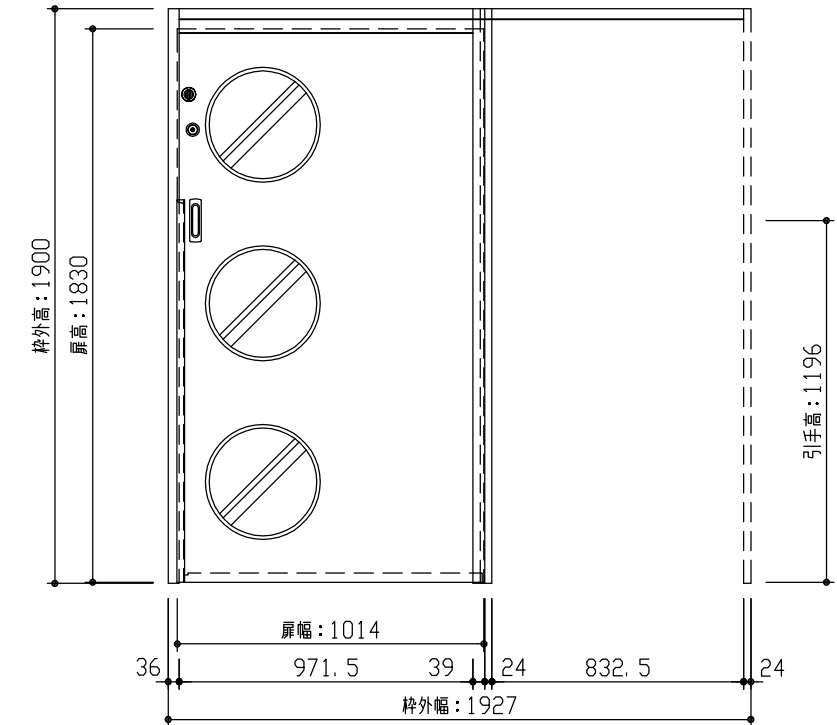

断面図

正面図

型 式	おもいやりキッズシリーズ 吊戸片引（自閉式）引込 Wデザイン 固定枠175 1927幅 1900高		
仕 上 げ	扉 パネル	オレフィンシート	
	扉 採光部	透明強化ガラス（飛散防止フィルム貼り）	
	枠	オレフィンシート	
把 手	引手 角座 空錠（Tシルバー）		
敷 居			
品 番	固定枠175	AE2U5-B1 ■■ FMN × 1	
	レールセット	AE5SU-101F × 1	
	扉	AJ1UWN-B1 ■■ FMN × 1	
	引手	VDDE1-ZTV × 1	
	本締錠/両サ	RH5G2-ZN × 1 / VA5F7-ZTV × 1	
備 考	両側サムターン錠（扉下端）：1613 / 美和ロックカム錠 シリンダー錠（扉下端）：1496		

DAIKEN

第 1 版	No.	改 訂 履 歴	承認	確認	作成	縮 尺
制定日 2023.09.21	△	..				1 / 3
改訂日 2023.09.21	△	..				1 / 25
	△	..				

名称	おもいやりキッズシリーズ	件名	
品番		建具	
図名	三面図		
FILE	OK-AKH-W-K175-1927-1900-美両		