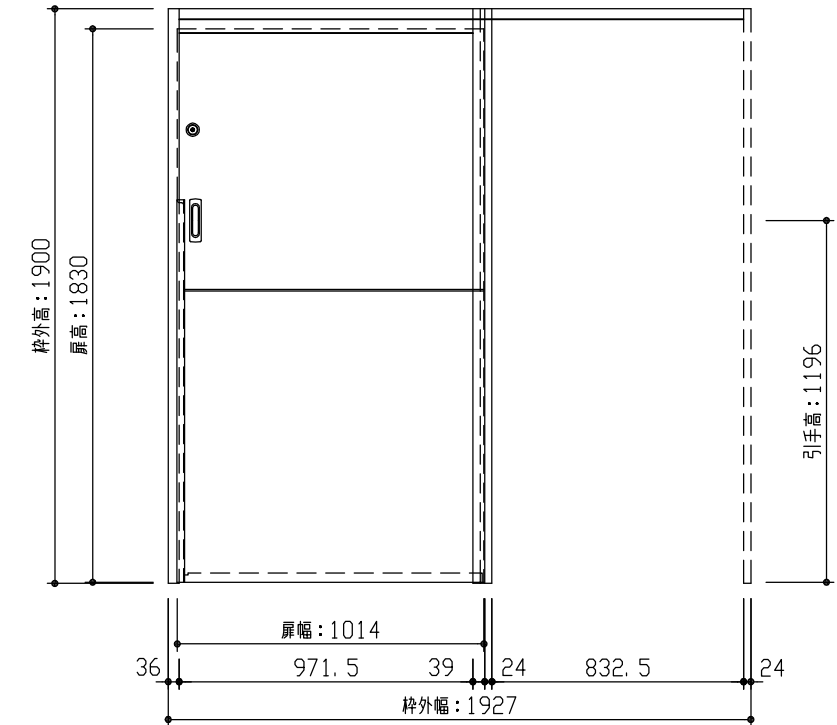

断面図

正面図

型 式	おもいやりキッズシリーズ 吊戸片引 (自閉式) 引込 Jデザイン 固定枠185 1927幅 1900高		
仕 上 げ	扉 パネル: オレフィンシート		
	扉 採光部: 枠 : オレフィンシート		
把 手	引手 角座 空錠 (Tシルバー)		
敷 居			
品 番	固定枠185	特) AE2U5-B1 ■■FAN × 1	
	レールセット	AE5SU-101F × 1	
	扉	AJ1UJN-B1 ■■FAN × 1	
	引手	VDDE1-ZTV × 1	
	カマ錠	RH5G2-ZN × 1	
備 考	美和ロックカマ錠 シリンダー錠 (扉下端) : 1496		

第 1 版	No.	改 訂 履 歴
制定日 2023. 09. 21	△	..
改訂日 2023. 09. 21	△	..

No.	改 訂 履 歴	承認	確認	作成	縮 尺
△	..				1 / 3
△	..				1 / 25

名 称	おもいやりキッズシリーズ	件 名	
品 番		建 具	
図 名	三面図		
FILE	OK-AKH-J-K185-1927-1900-美		