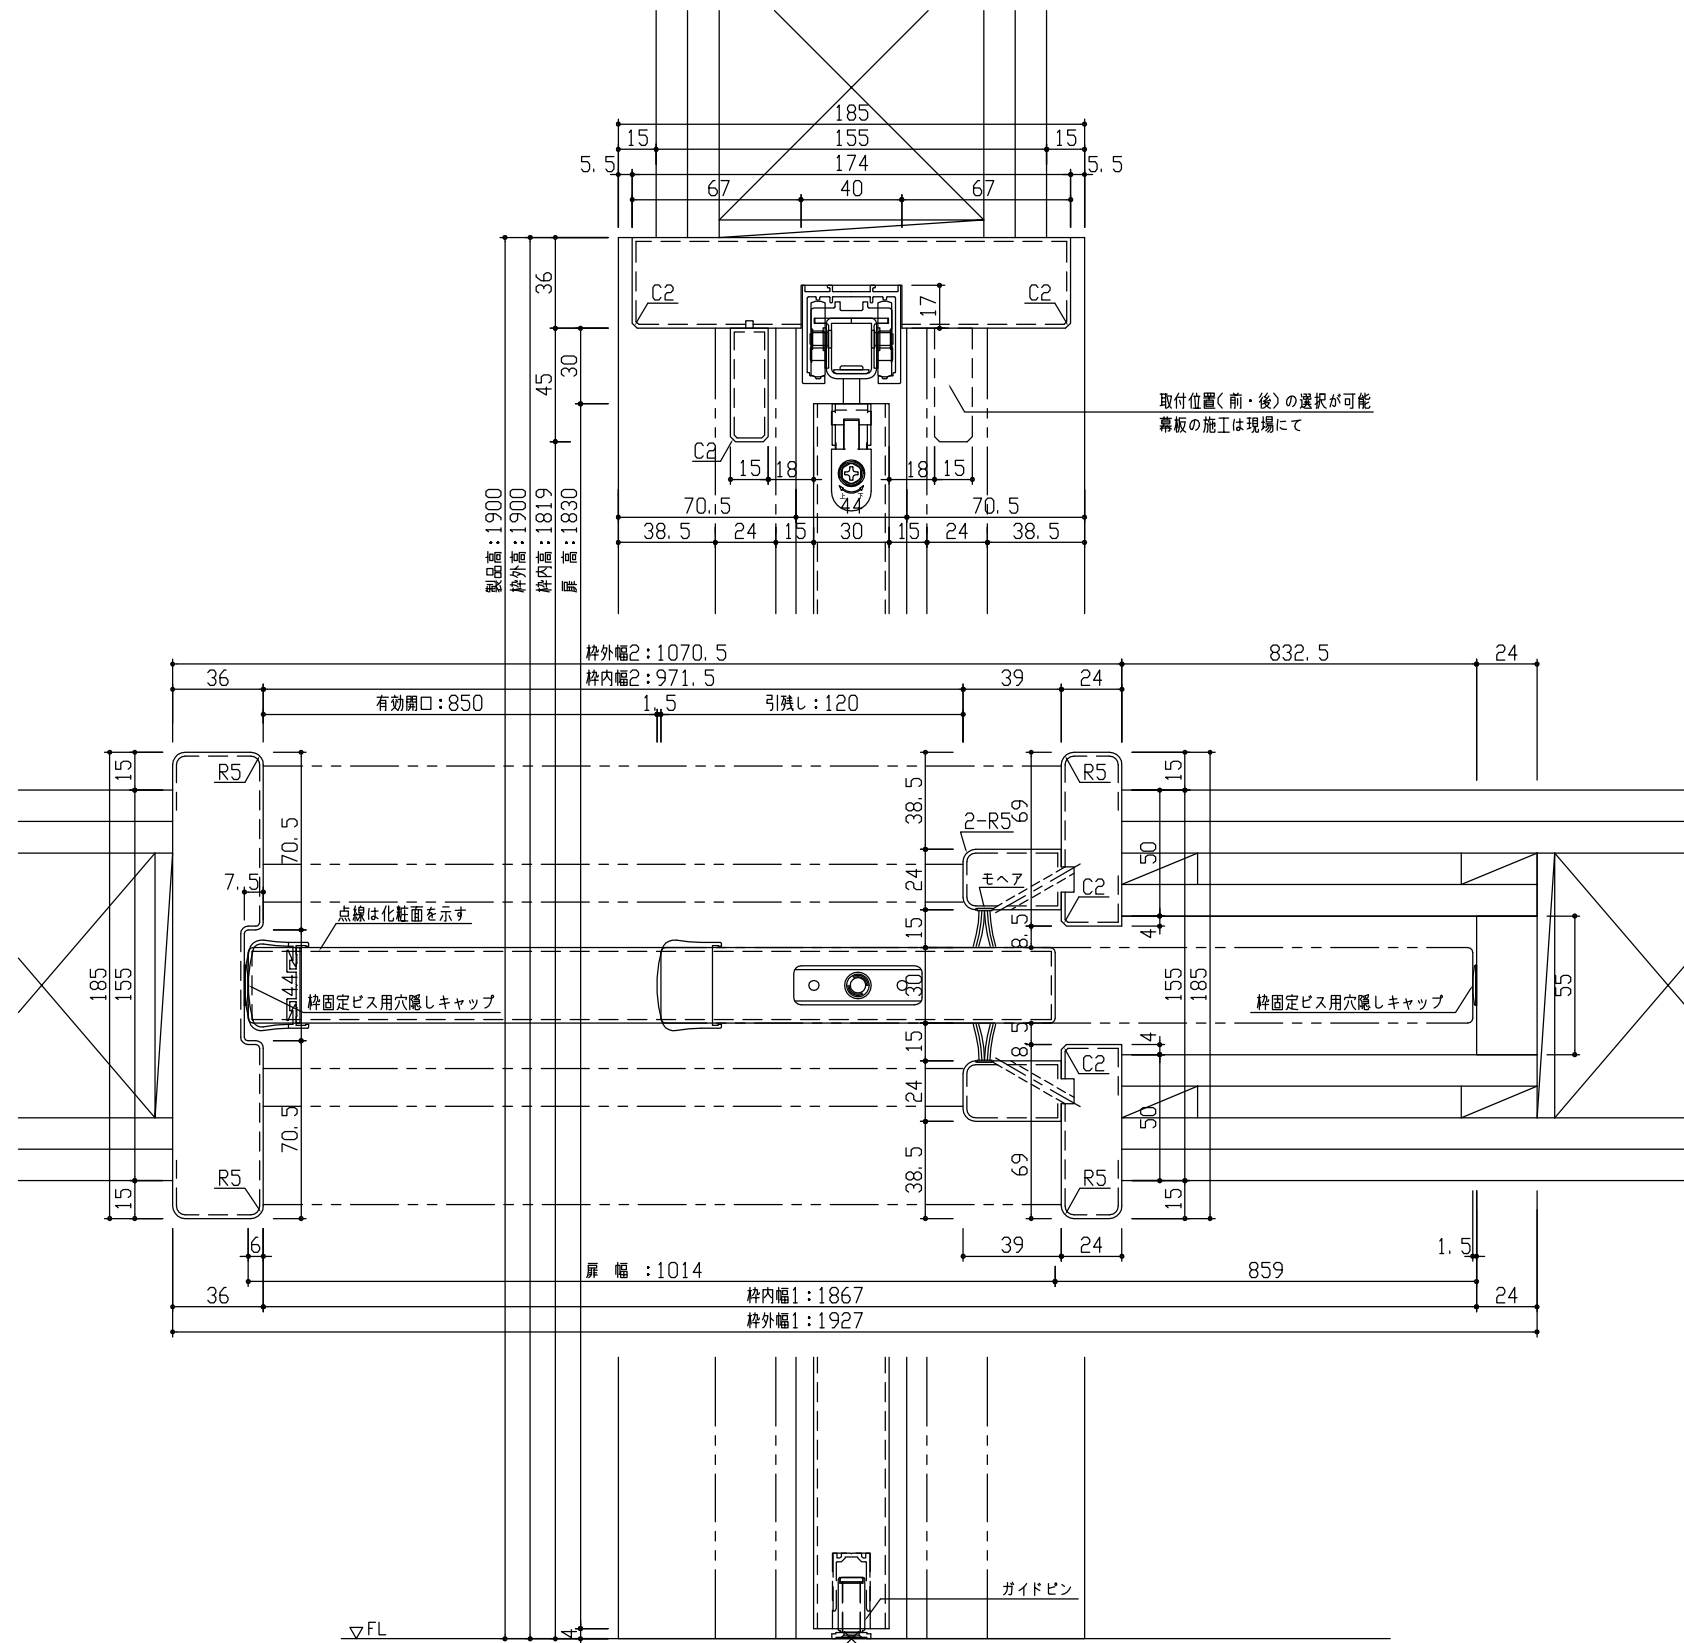

断面図

正面図

型 式	おもいやりキッズシリーズ 吊戸片引 (自閉式) 引込 Jデザイン 固定枠185 1927幅 1900高		
仕 上 げ	扉 パネル: オレフィンシート		
	扉 採光部: 枠 : オレフィンシート		
把 手	引手 角座 空錠 (Tシルバー)		
敷 居			
品 番	固定枠185	特) AE2U5-B1 ■■FAN × 1	
	レールセット	AE5SU-101F × 1	
	扉	AJ1UJN-B1 ■■FAN × 1	
	引手	VDDE1-ZTV × 1	
	カマ錠	RH5G2-ZN × 1	
備 考	美和ロックカマ錠 シリンダー錠 (扉下端) : 1496		

第 1 版	No.	改 訂 履 歴
制定日 2023. 09. 21	△	..
改訂日 2023. 09. 21	△	..

No.	改 訂 履 歴	承認	確認	作成	縮 尺
△	..				1 / 3
△	..				1 / 25

名 称	おもいやりキッズシリーズ	件 名	
品 番		建 具	
図 名	三面図		
FILE	OK-AKH-J-K185-1927-1900-美		