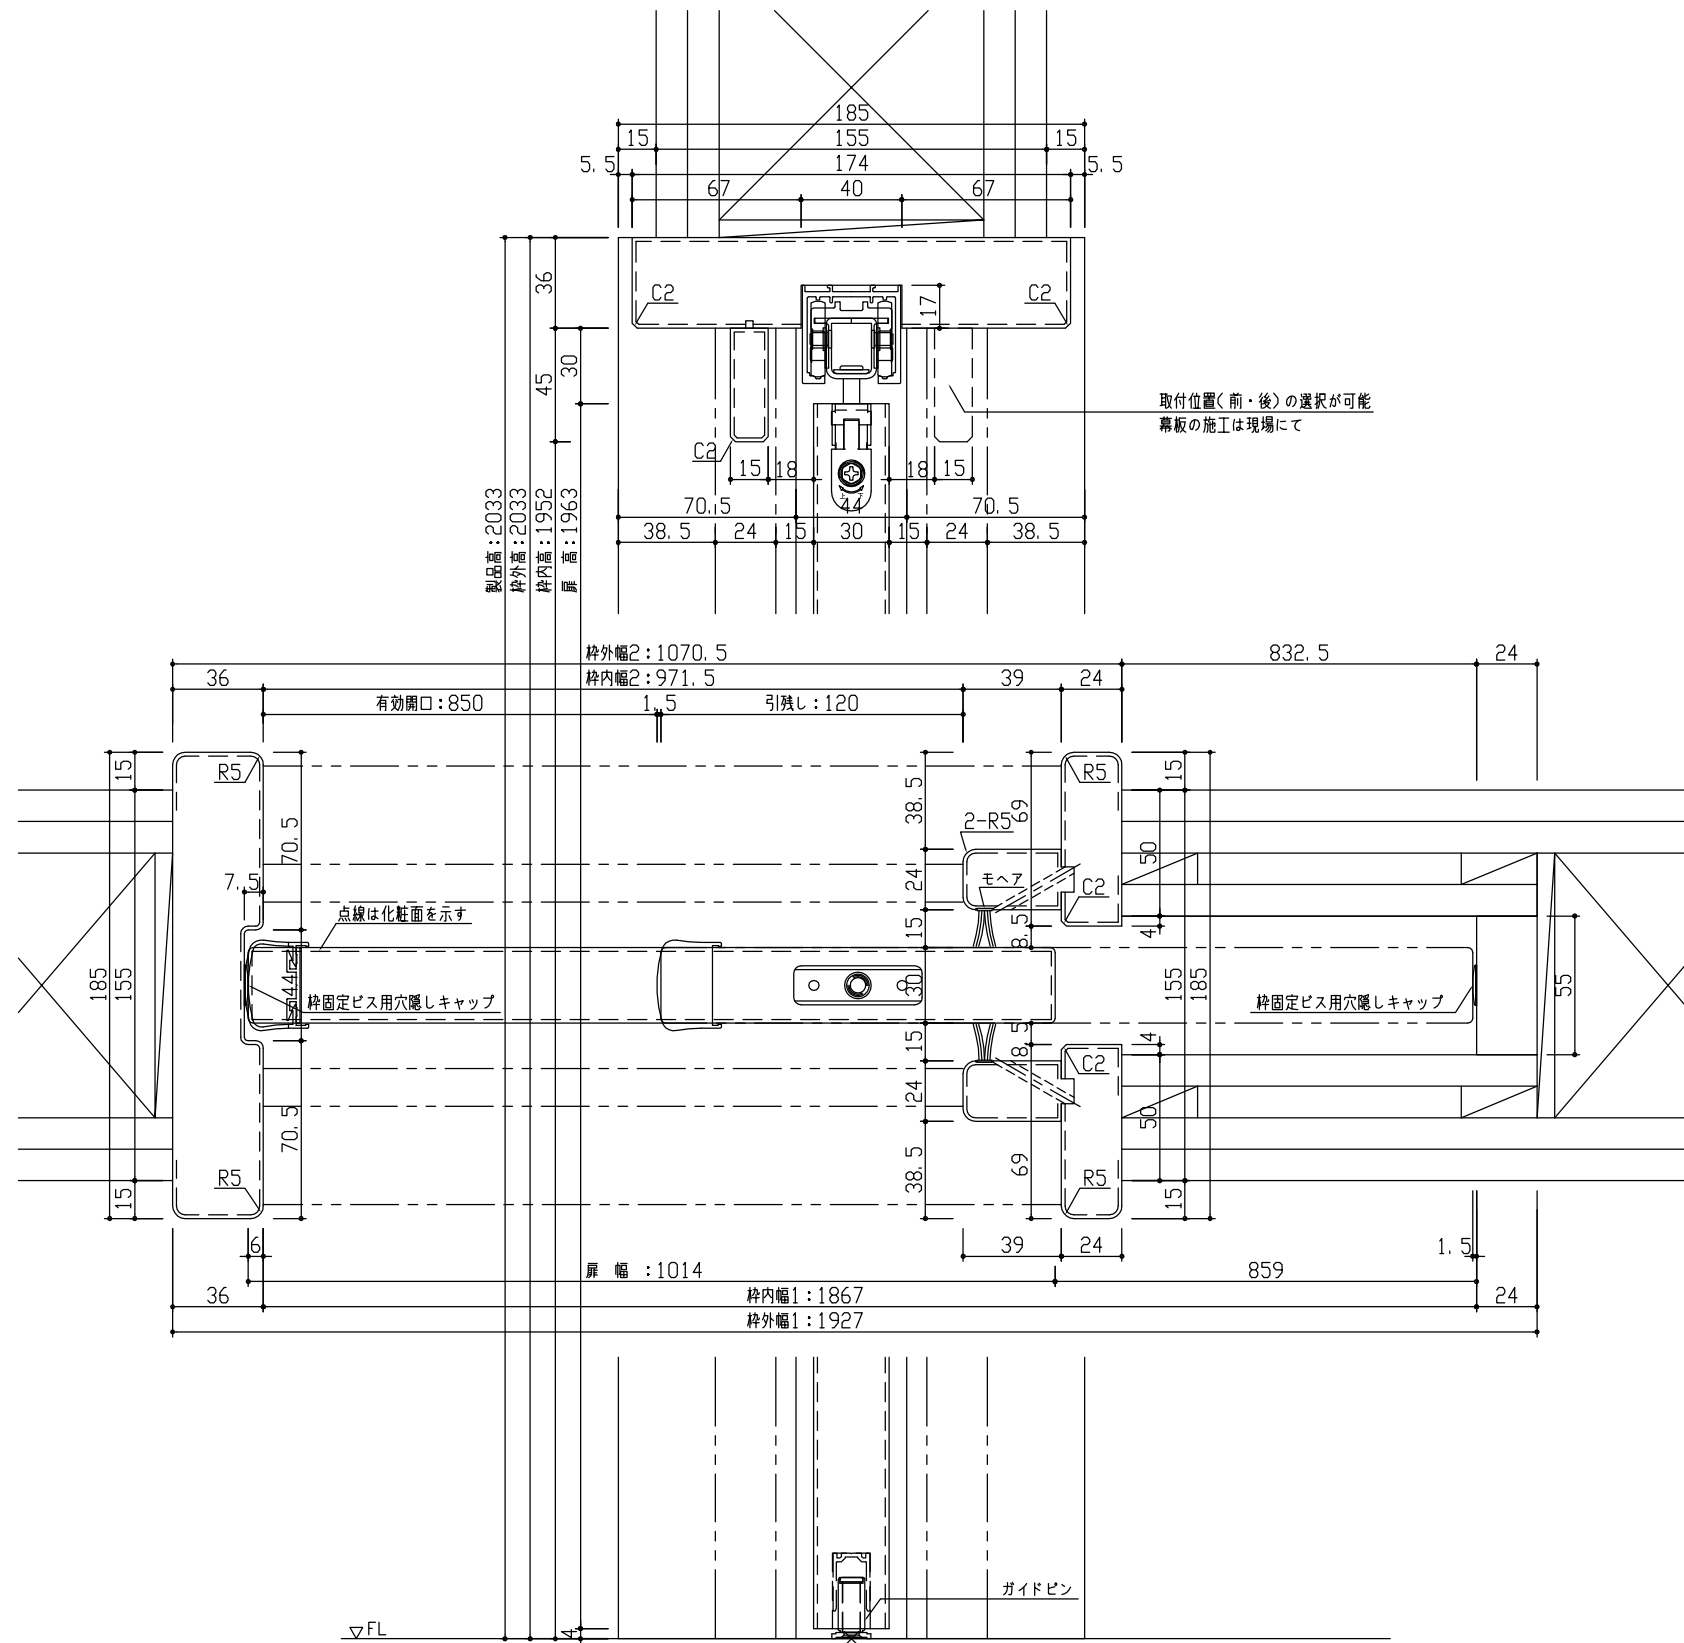

断面図

正面図

型 式	おもいやりキッズシリーズ 吊戸片引 (自閉式) 引込 Jデザイン 固定枠185 1927幅 2033高		
仕 上 げ	扉 パネル: オレフィンシート		
	扉 採光部: 枠 : オレフィンシート		
把 手	引手 角座 空錠 (Tシルバー)		
敷 居			
品 番	固定枠185	特) AE2U5-11 ■■ FMN × 1	
	レールセット	AE5SU-101F × 1	
	扉	AJ1UJN-11 ■■ FMN × 1	
	引手	VDDE1-ZTV × 1	
	本締錠/両サ	RH5G2-ZN × 1 / VA5F7-ZTV × 1	
備 考	両側サムターン錠 (扉下端) : 1613 / 美和ロックカマ錠 シリンダー錠 (扉下端) : 1496		

第 1 版	No.	改 訂 履 歴	承認	確認	作成	縮 尺
制定日 2023.09.21	△	..				1 / 3
改訂日 2023.09.21	△	..				1 / 25
	△	..				

名 称	おもいやりキッズシリーズ	件 名	
品 番		建 具	
図 名	三面図		
FILE	OK-AKH-J-K185-1927-2033-美両		