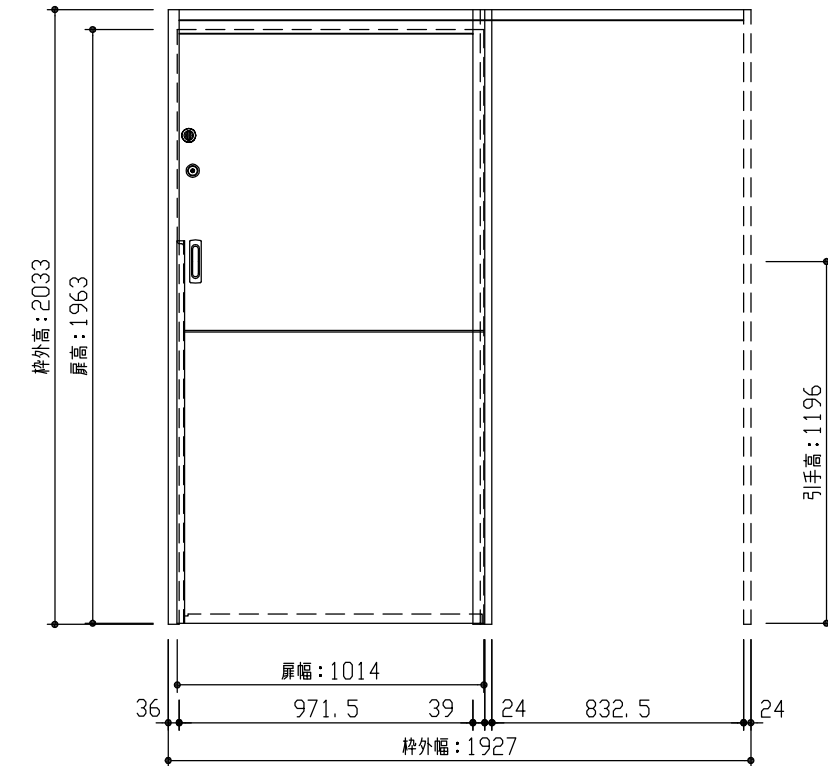

断面図

正面図

型 式	おもいやりキッズシリーズ 吊戸片引 (自閉式) 引込 Jデザイン 固定枠185 1927幅 2033高		
仕 上 げ	扉 パネル: オレフィンシート		
	扉 採光部: 枠 : オレフィンシート		
把 手	引手 角座 空錠 (Tシルバー)		
敷 居			
品 番	固定枠185	特) AE2U5-11 ■■ FMN × 1	
	レールセット	AE5SU-101F × 1	
	扉	AJ1UJN-11 ■■ FMN × 1	
	引手	VDDE1-ZTV × 1	
	本締錠/両サ	RH5G2-ZN × 1 / VA5F7-ZTV × 1	
備 考	両側サムターン錠 (扉下端) : 1613 / 美和ロックカマ錠 シリンダー錠 (扉下端) : 1496		

第 1 版	No.	改 訂 履 歴	承認	確認	作成	縮 尺
制定日 2023.09.21	△	..				1 / 3
改訂日 2023.09.21	△	..				1 / 25
	△	..				

名 称	おもいやりキッズシリーズ	件 名	
品 番		建 具	
図 名	三面図		
FILE	OK-AKH-J-K185-1927-2033-美両		