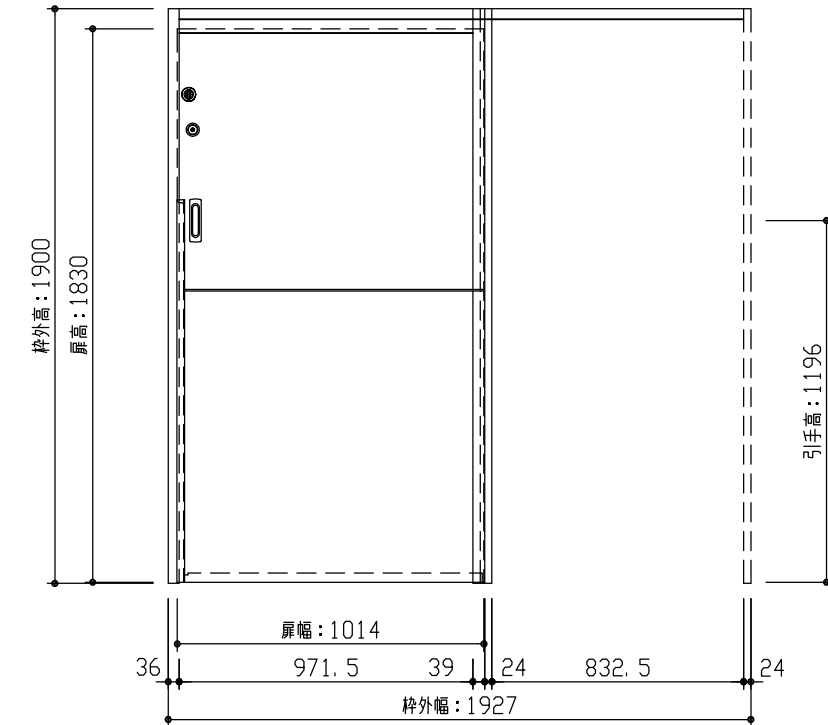

断面図

正面図

型 式	おもいやりキッズシリーズ 吊戸片引(自閉式)引込 Jデザイン 固定枠175 1927幅 1900高		
仕 上 げ	扉 パネル:	オレフィンシート	
	扉 採光部:	枠 :オレフィンシート	
把 手	引手 角座 空錠 (Tシルバー)		
敷 居			
品 番	固定枠175	AE2U5-B1 ■■ FMN × 1	
	レールセット	AE5SU-101F × 1	
	扉	AJ1UJN-B1 ■■ FMN × 1	
	引手	VDDE1-ZTV × 1	
	本締錠/両サ	RH5G2-ZN × 1 / VA5F7-ZTV × 1	
備 考	両側サムターン錠(扉下端):1613 / 美和ロックカマ錠 シリンダー錠(扉下端):1496		

第 1 版	No.	改 訂 履 歴		承認	確認	作成	縮 尺
制定日 2023.09.21	△	..					1 / 3
改訂日 2023.09.21	△	..					1 / 25
	△	..					

名称	おもいやりキッズシリーズ	件名	
品番		建具	
図名	三面図		
FILE	OK-AKH-J-K175-1927-1900-美両		