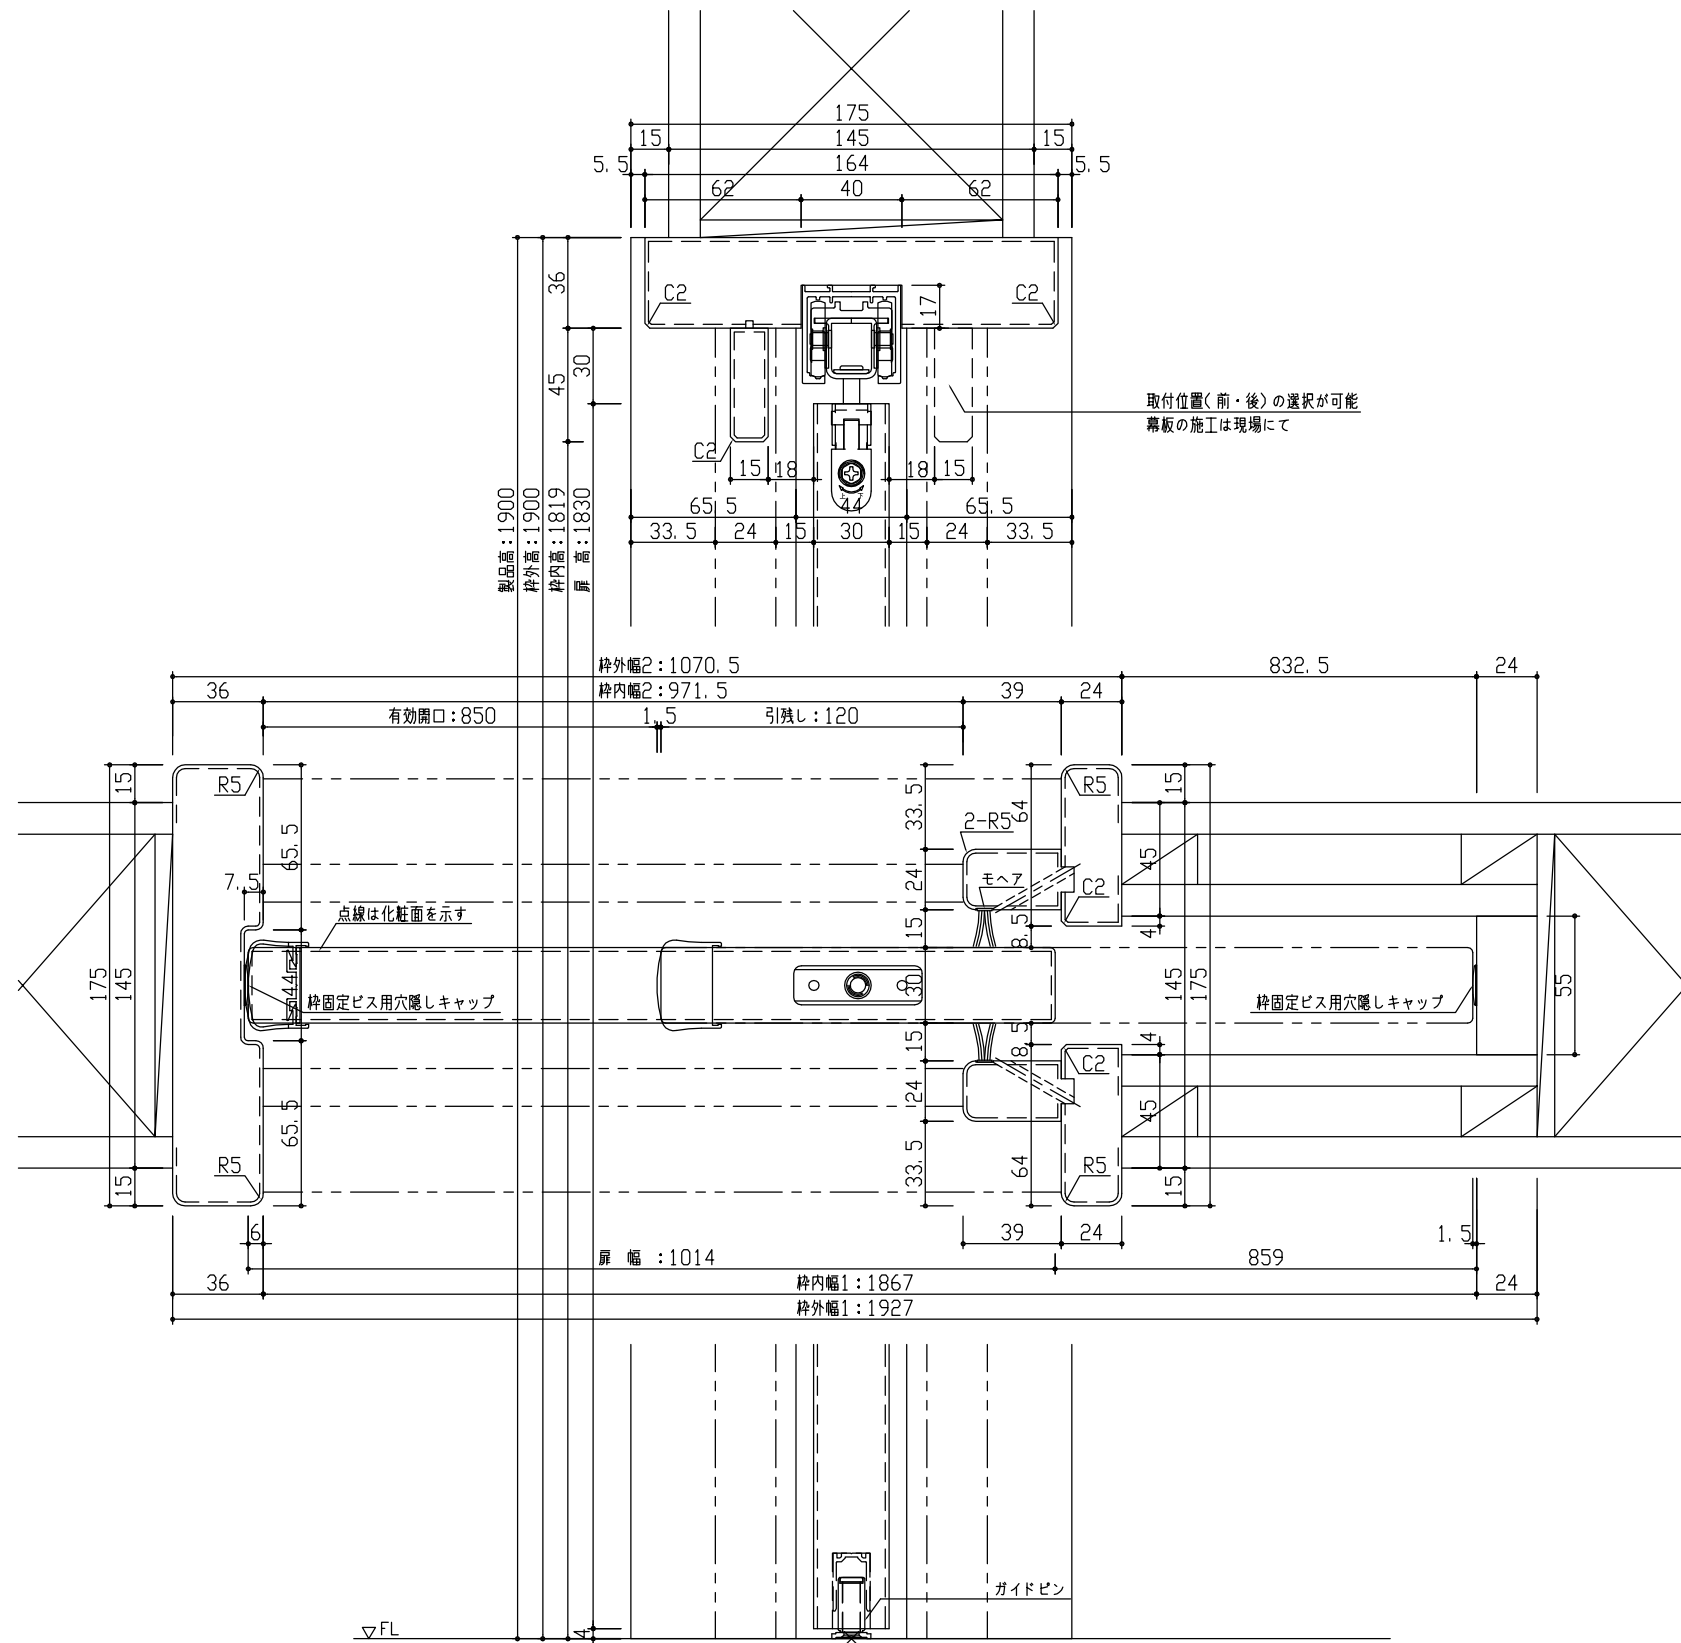

断面図

正面図

型 式	おもいやりキッズシリーズ 吊戸片引(自閉式)引込 Jデザイン 固定枠175 1927幅 1900高		
仕 上 げ	扉 パネル:	オレフィンシート	
	扉 採光部:	枠 :オレフィンシート	
把 手	引手 角座 空錠 (Tシルバー)		
敷 居			
品 番	固定枠175	AE2U5-B1 ■■ FMN × 1	
	レールセット	AE5SU-101F × 1	
	扉	AJ1UJN-B1 ■■ FMN × 1	
	引手	VDDE1-ZTV × 1	
	本締錠/両サ	RH5G2-ZN × 1 / VA5F7-ZTV × 1	
備 考	両側サムターン錠(扉下端):1613 / 美和ロックカマ錠 シリンダー錠(扉下端):1496		

第 1 版	No.	改 訂 履 歴		承認	確認	作成	縮 尺
制定日 2023.09.21	△	..					1 / 3
改訂日 2023.09.21	△	..					1 / 25
	△	..					

名称	おもいやりキッズシリーズ	件名	
品番		建具	
図名	三面図		
FILE	OK-AKH-J-K175-1927-1900-美両		