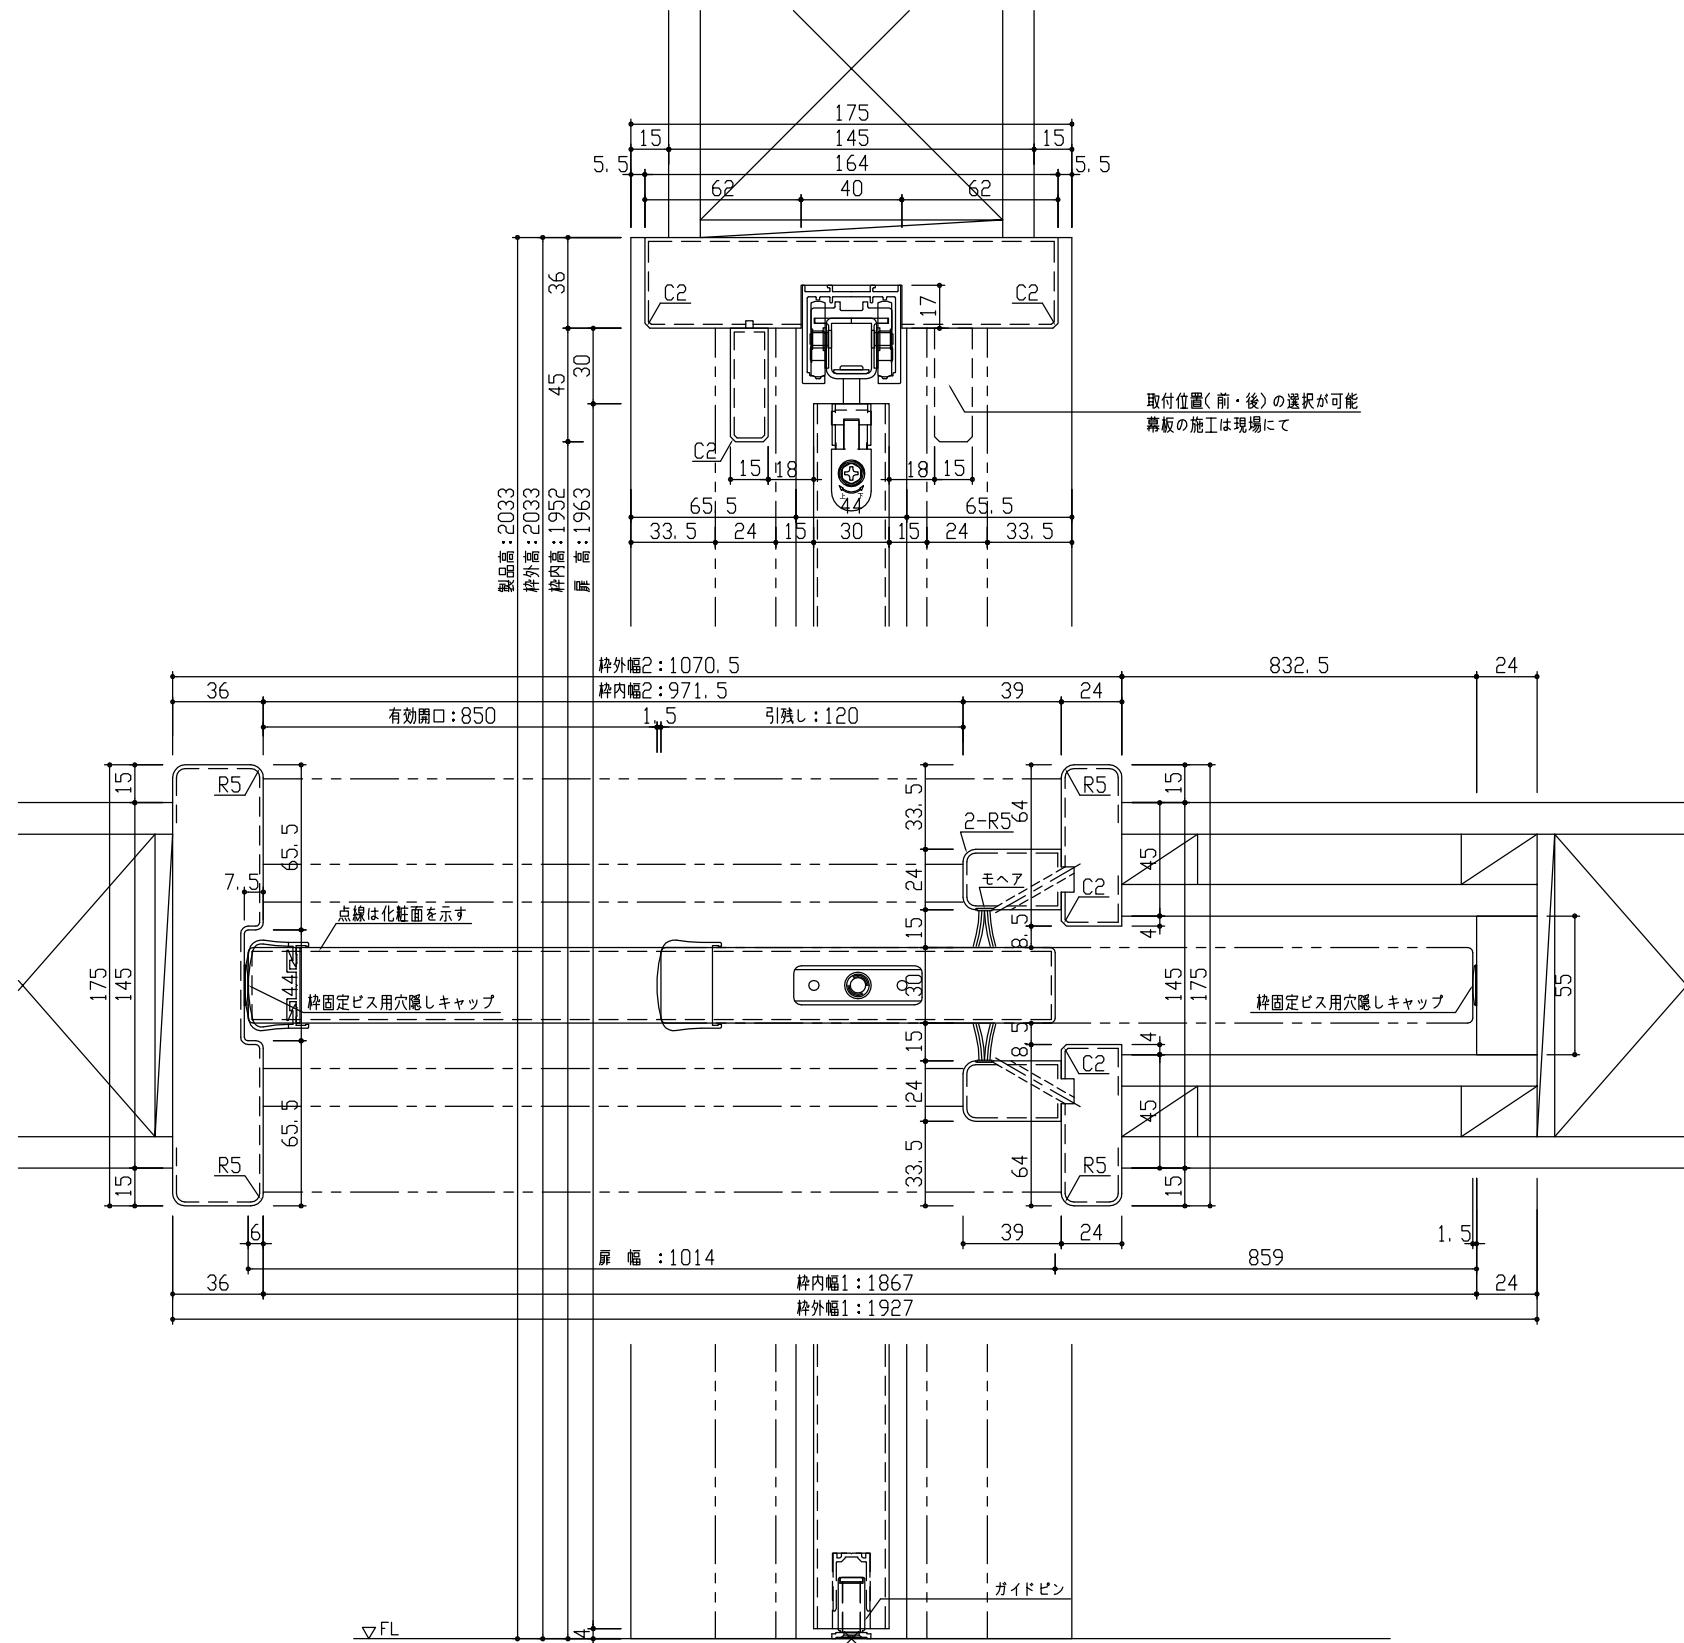

断面図

正面図

型 式	おもしろキッズシリーズ 吊戸片引(自閉式)引込 Jデザイン 固定枠175 1927幅 2033高		
仕 上 げ	扉 パネル:	オレフィンシート	
	扉 採光部:	枠 :オレフィンシート	
把 手	引手 角座 空錠 (Tシルバー)		
敷 居			
品 番	固定枠175	AE2U5-11	■FAN × 1
	レールセット	AE5SU-101F	× 1
	扉	AJ1UJN-11	■FAN × 1
	引手	VDDE1-ZTV	× 1
	カム錠	RH5G2-ZN	× 1
備 考	美和ロックカム錠 シリンダー錠 (扉下端) : 1496		

第 1 版	No.	改 訂 履 歴		承認	確認	作成	縮 尺
制定日 2023.09.21	△	.	.				1 / 3
改訂日 2023.09.21	△	.	.				1 / 25
	△	.	.				

名称	おもしろキッズシリーズ		件名		頁
品番			建具		
図名	三面図				
FILE	OK-AKH-J-K175-1927-2033-美				