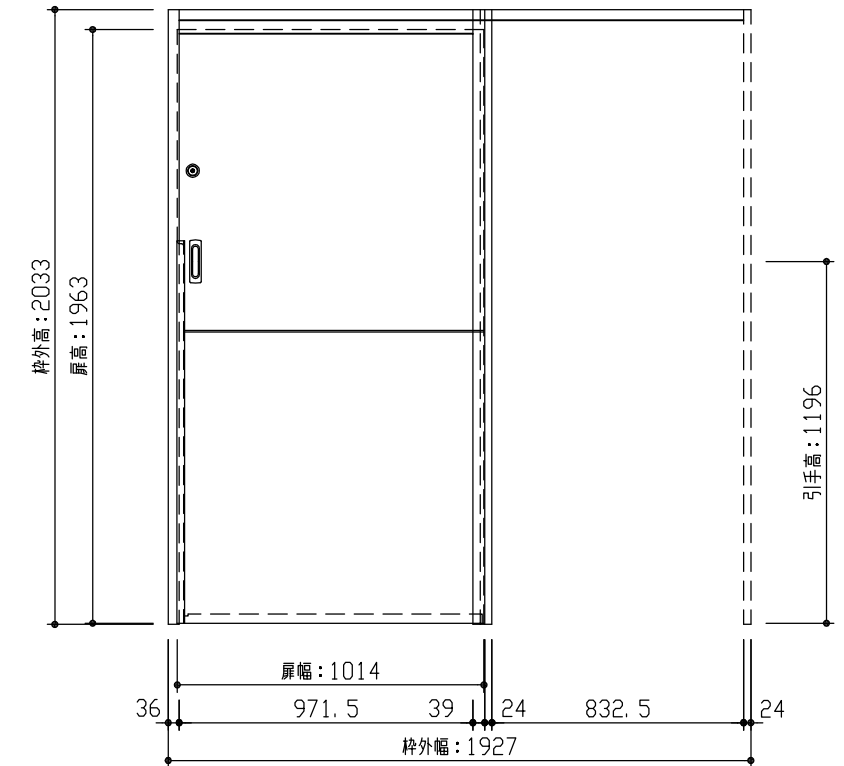

断面図

正面図

型 式	おもしろキッズシリーズ 吊戸片引(自閉式)引込 Jデザイン 固定枠175 1927幅 2033高		
仕 上 げ	扉 パネル:	オレフィンシート	
	扉 採光部:	枠 :オレフィンシート	
把 手	引手 角座 空錠 (Tシルバー)		
敷 居			
品 番	固定枠175	AE2U5-11	■FAN × 1
	レールセット	AE5SU-101F	× 1
	扉	AJ1UJN-11	■FAN × 1
	引手	VDDE1-ZTV	× 1
	カム錠	RH5G2-ZN	× 1
備 考	美和ロックカム錠 シリンダー錠 (扉下端) : 1496		

第 1 版	No.	改 訂 履 歴		承認	確認	作成	縮 尺
制定日 2023.09.21	△	.	.				1 / 3
改訂日 2023.09.21	△	.	.				1 / 25
	△	.	.				

名称	おもしろキッズシリーズ		件名		頁
品番			建具		
図名	三面図				
FILE	OK-AKH-J-K175-1927-2033-美				