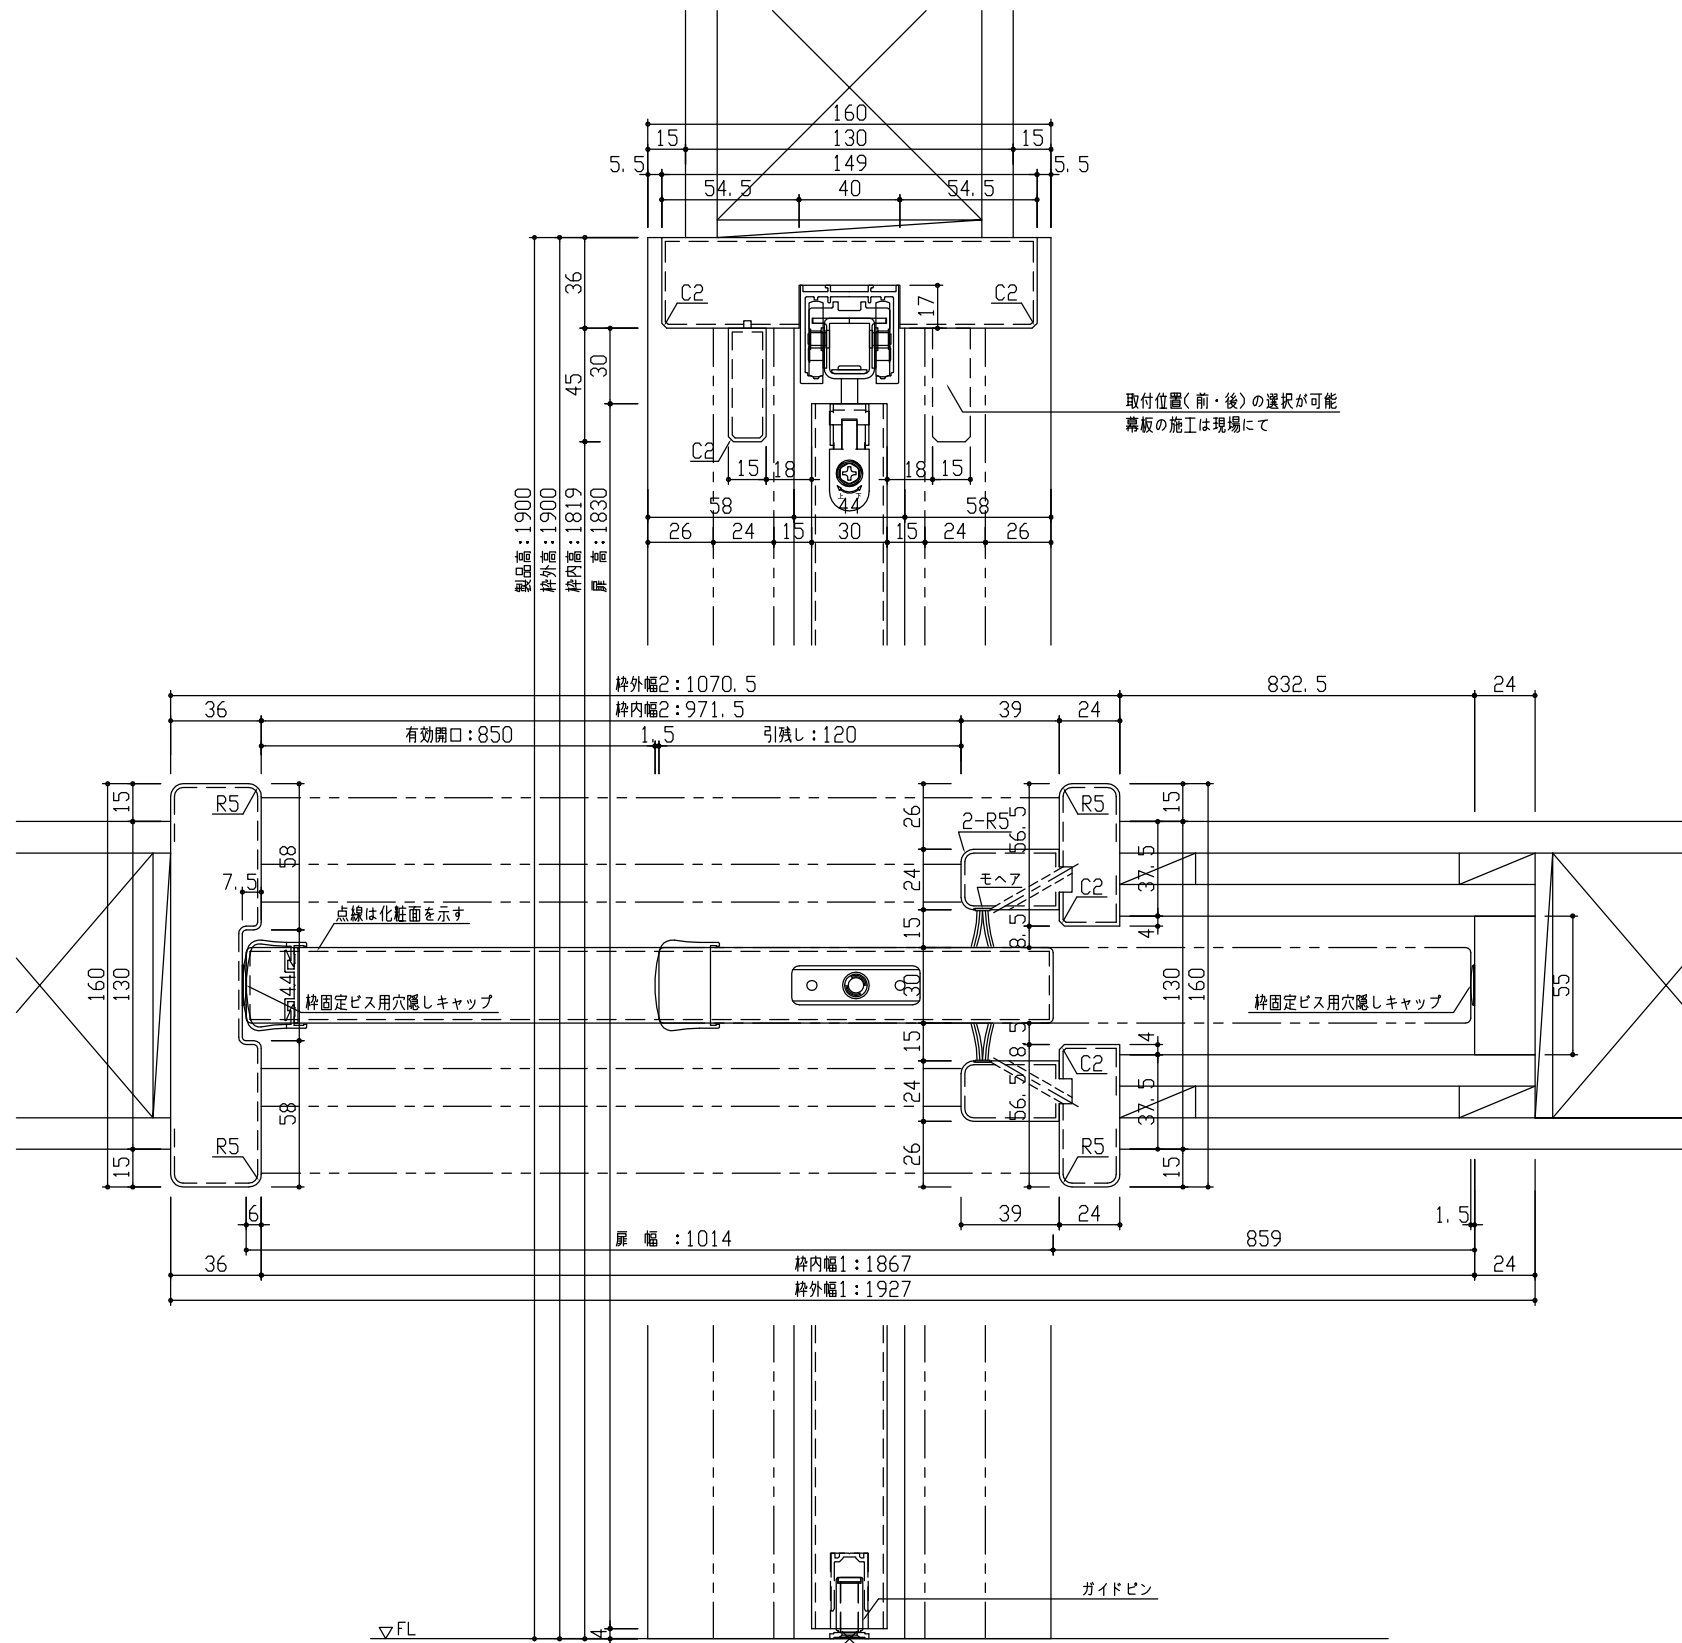

断面図

正面図

型 式	おもいやりキッズシリーズ 吊戸片引 (自閉式) 引込 Jデザイン 固定枠160 1927幅 1900高		
仕 上 げ	扉 パネル:	オレフィンシート	
	扉 採光部:	枠 : オレフィンシート	
把 手	引手 角座 空錠 (Tシルバー)		
敷 居			
品 番	固定枠160	AE2U2-B1 ■■ FMN × 1	
	レールセット	AE5SU-101F × 1	
	扉	AJ1UJN-B1 ■■ FMN × 1	
	引手	VDDE1-ZTV × 1	
	本締錠/両サ	RH5G2-ZN × 1 / VA5F7-ZTV × 1	
備 考	両側サムターン錠 (扉下端) : 1613 / 美和ロックカム錠 シリンダー錠 (扉下端) : 1496		

第 1 版	No.	改 訂 履 歴		承認	確認	作成	縮 尺
制定日 2023.09.21	△	.	.				1 / 3
改訂日 2023.09.21	△	.	.				1 / 25
	△	.	.				

名称	おもいやりキッズシリーズ	件名		頁	
品番		建具			
図名	三面図				
FILE	OK-AKH-J-K160-1927-1900-美両				