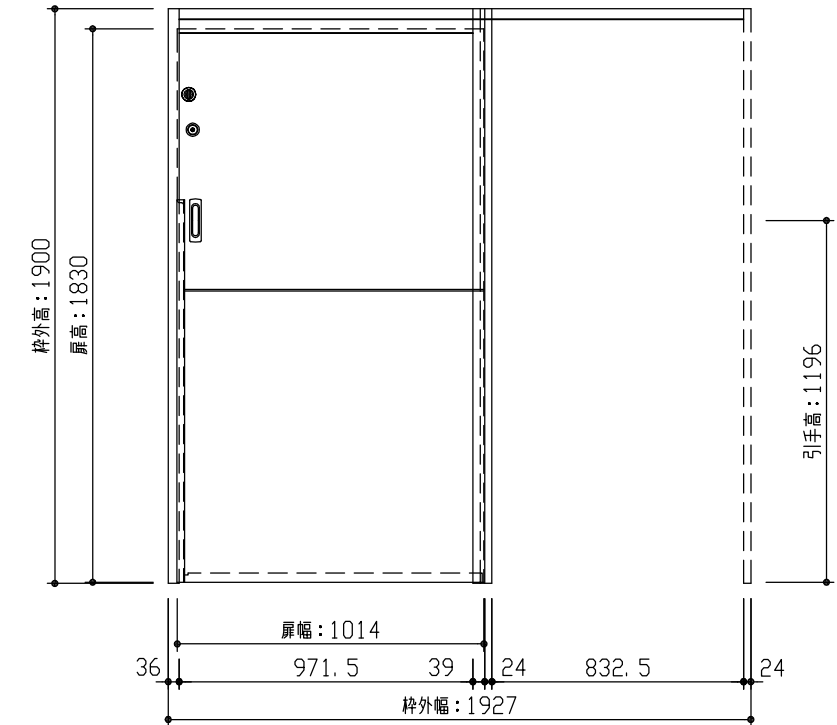

断面図

正面図

型 式	おもいやりキッズシリーズ 吊戸片引 (自閉式) 引込 Jデザイン 固定枠160 1927幅 1900高		
仕 上 げ	扉 パネル:	オレフィンシート	
	扉 採光部:	枠 : オレフィンシート	
把 手	引手 角座 空錠 (Tシルバー)		
敷 居			
品 番	固定枠160	AE2U2-B1 ■■ FMN × 1	
	レールセット	AE5SU-101F × 1	
	扉	AJ1UJN-B1 ■■ FMN × 1	
	引手	VDDE1-ZTV × 1	
	本締錠/両サ	RH5G2-ZN × 1 / VA5F7-ZTV × 1	
備 考	両側サムターン錠 (扉下端) : 1613 / 美和ロックカム錠 シリンダー錠 (扉下端) : 1496		

第 1 版	No.	改 訂 履 歴		承認	確認	作成	縮 尺
制定日 2023.09.21	△	.	.				1 / 3
改訂日 2023.09.21	△	.	.				1 / 25
	△	.	.				

名称	おもいやりキッズシリーズ	件名		頁	
品番		建具			
図名	三面図				
FILE	OK-AKH-J-K160-1927-1900-美両				