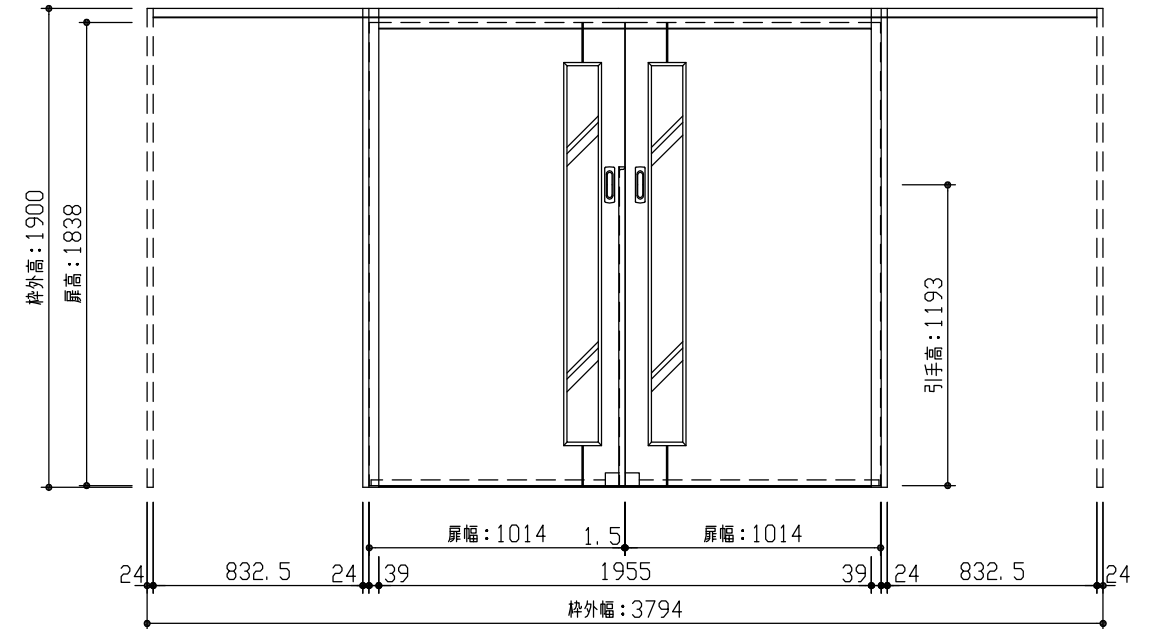

断面図

正面図

型 式	おもいやりキッズシリーズ 吊戸引分(ラクラクローズ)引込 Vデザイン 固定枠160 3794幅 1900高		
仕 上 げ	扉 パネル	オレフィンシート	
	扉 採光部	透明強化ガラス(飛散防止フィルム貼り)	
	枠	オレフィンシート	
把 手	引手 角座 空錠(Tシルバー)		
敷 居	吊戸引分用フラットレール(3794幅用)		
品 番	固定枠160	AE2Q2-B2	■FNA × 1
	レールセット	AE5VQ-201F	× 1
	Fレール	VE5DF-8(1.2)	× 1
	右扉	AJ1QVN-B1	■FGY × 1
	左扉	AJ1QVN-B1	■FGN × 1
引手	VDDE1-ZTV	× 2	
備 考			

第 1 版	No.	改 訂 履 歴
制定日 2023.09.21	△	..
改訂日 2023.09.21	△	..
	△	..

承認	確認	作成	縮 尺
			1 / 3 1 / 30

名 称	おもいやりキッズシリーズ	件 名	
品 番		建 具	
図 名	三面図		
FILE	OK-CWH-V-K160-3794-1900-空F		