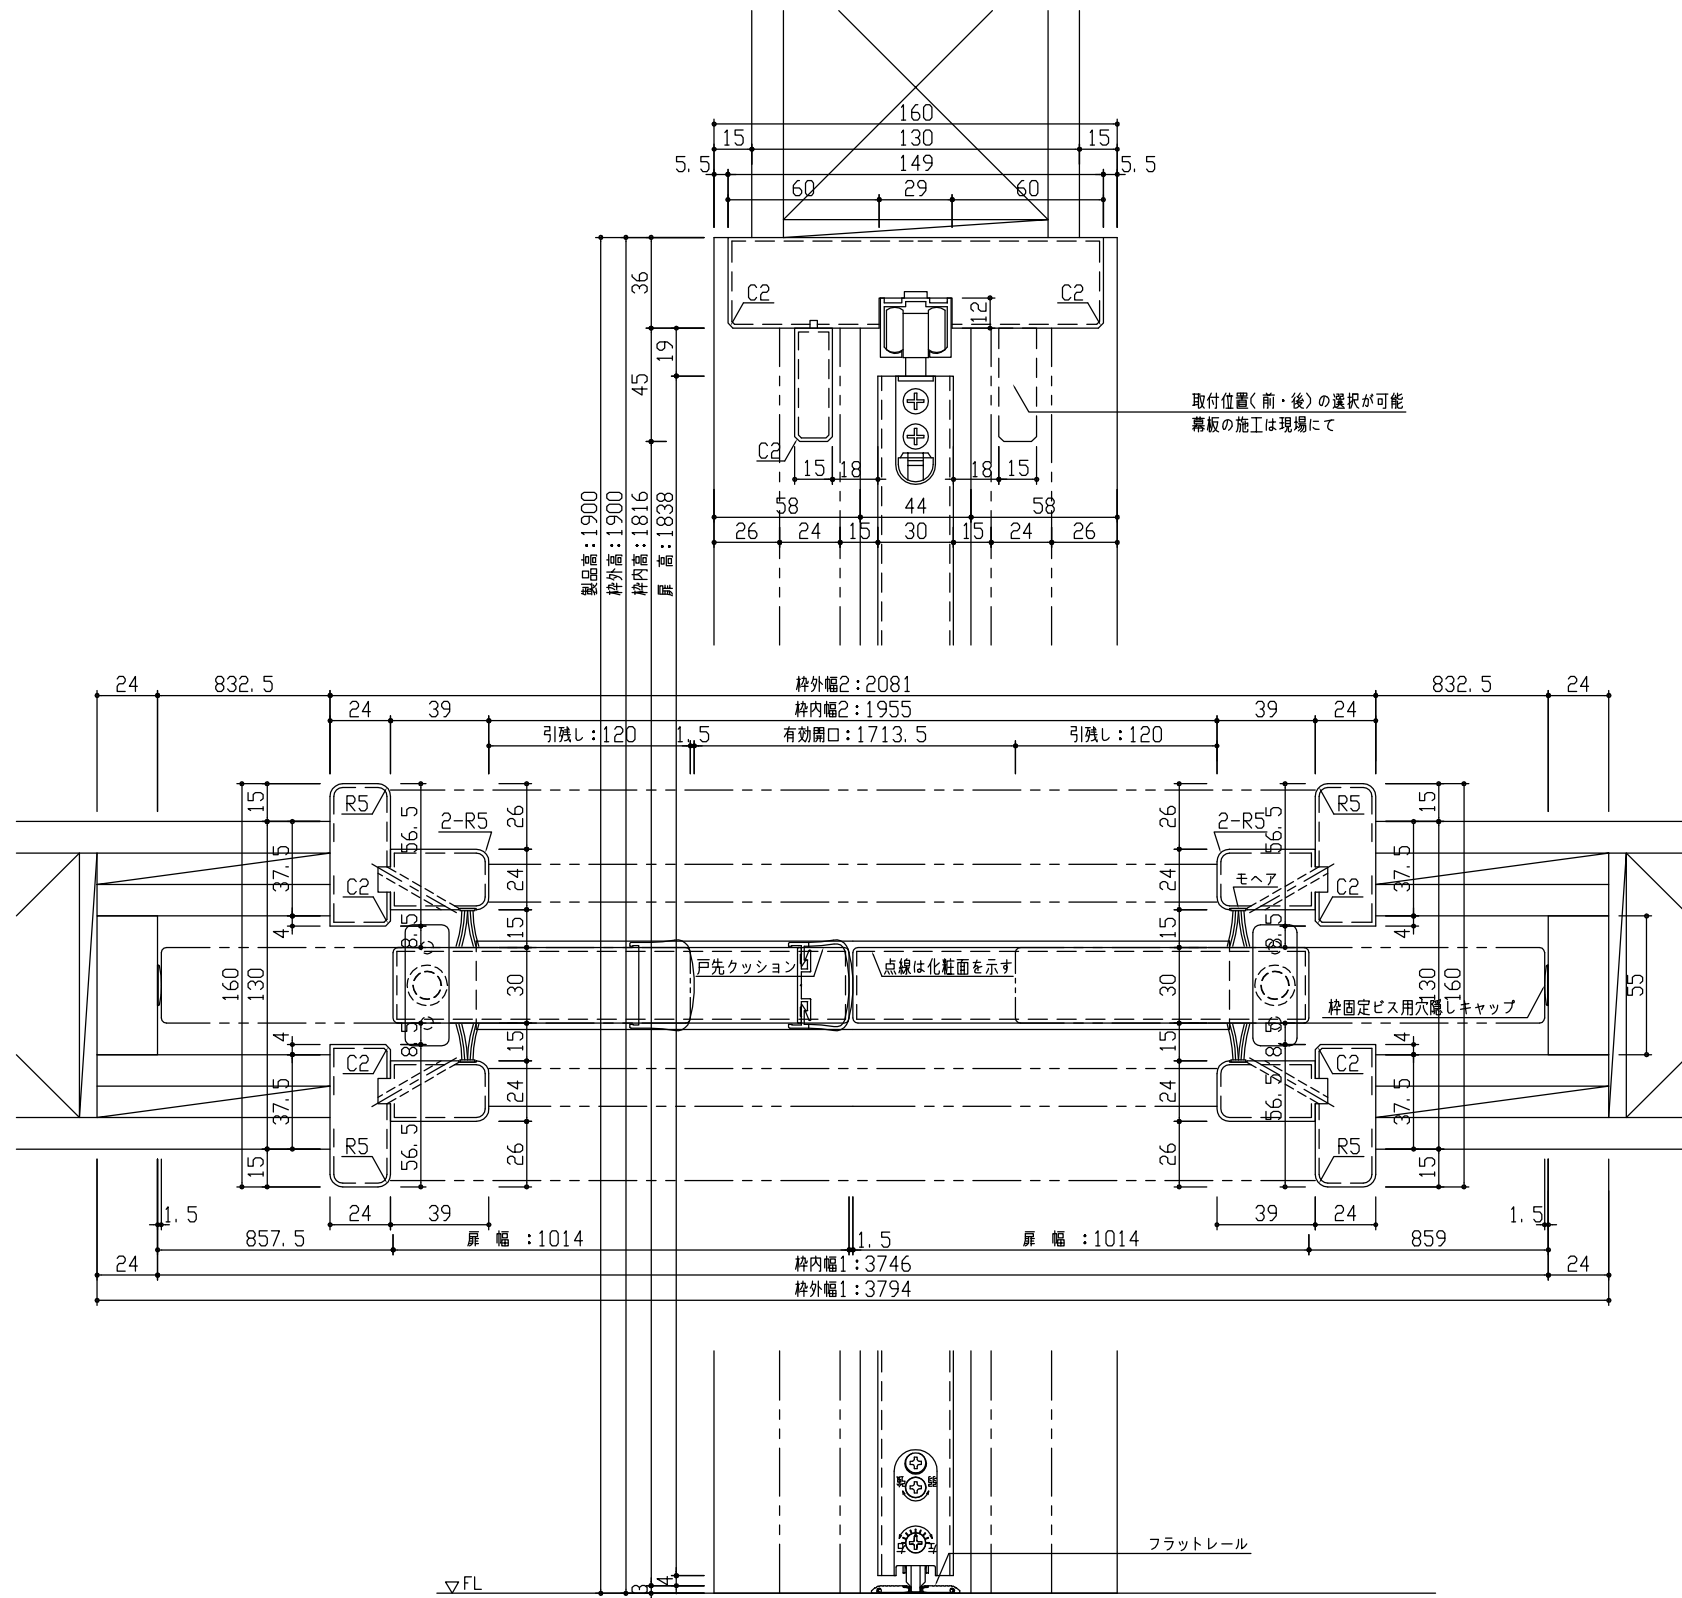

断面図

正面図

型 式	おもいやりキッズシリーズ 吊戸引分(ラクラクローズ)引込 Vデザイン 固定枠160 3794幅 1900高		
仕 上 げ	扉 パネル	オレフィンシート	
	扉 採光部	透明強化ガラス(飛散防止フィルム貼り)	
	枠	オレフィンシート	
把 手	引手 角座 空錠(Tシルバー)		
敷 居	吊戸引分用フラットレール(3794幅用)		
品 番	固定枠160	AE2Q2-B2	■FNA × 1
	レールセット	AE5VQ-201F	× 1
	Fレール	VE5DF-8(1.2)	× 1
	右扉	AJ1QVN-B1	■FGY × 1
	左扉	AJ1QVN-B1	■FGN × 1
引手	VDDE1-ZTV	× 2	
備 考			

第 1 版	No.	改 訂 履 歴
制定日 2023.09.21	△	..
改訂日 2023.09.21	△	..
	△	..

承認	確認	作成	縮 尺
			1 / 3 1 / 30

名 称	おもいやりキッズシリーズ	件 名	
品 番		建 具	
図 名	三面図		
FILE	OK-CWH-V-K160-3794-1900-空F		