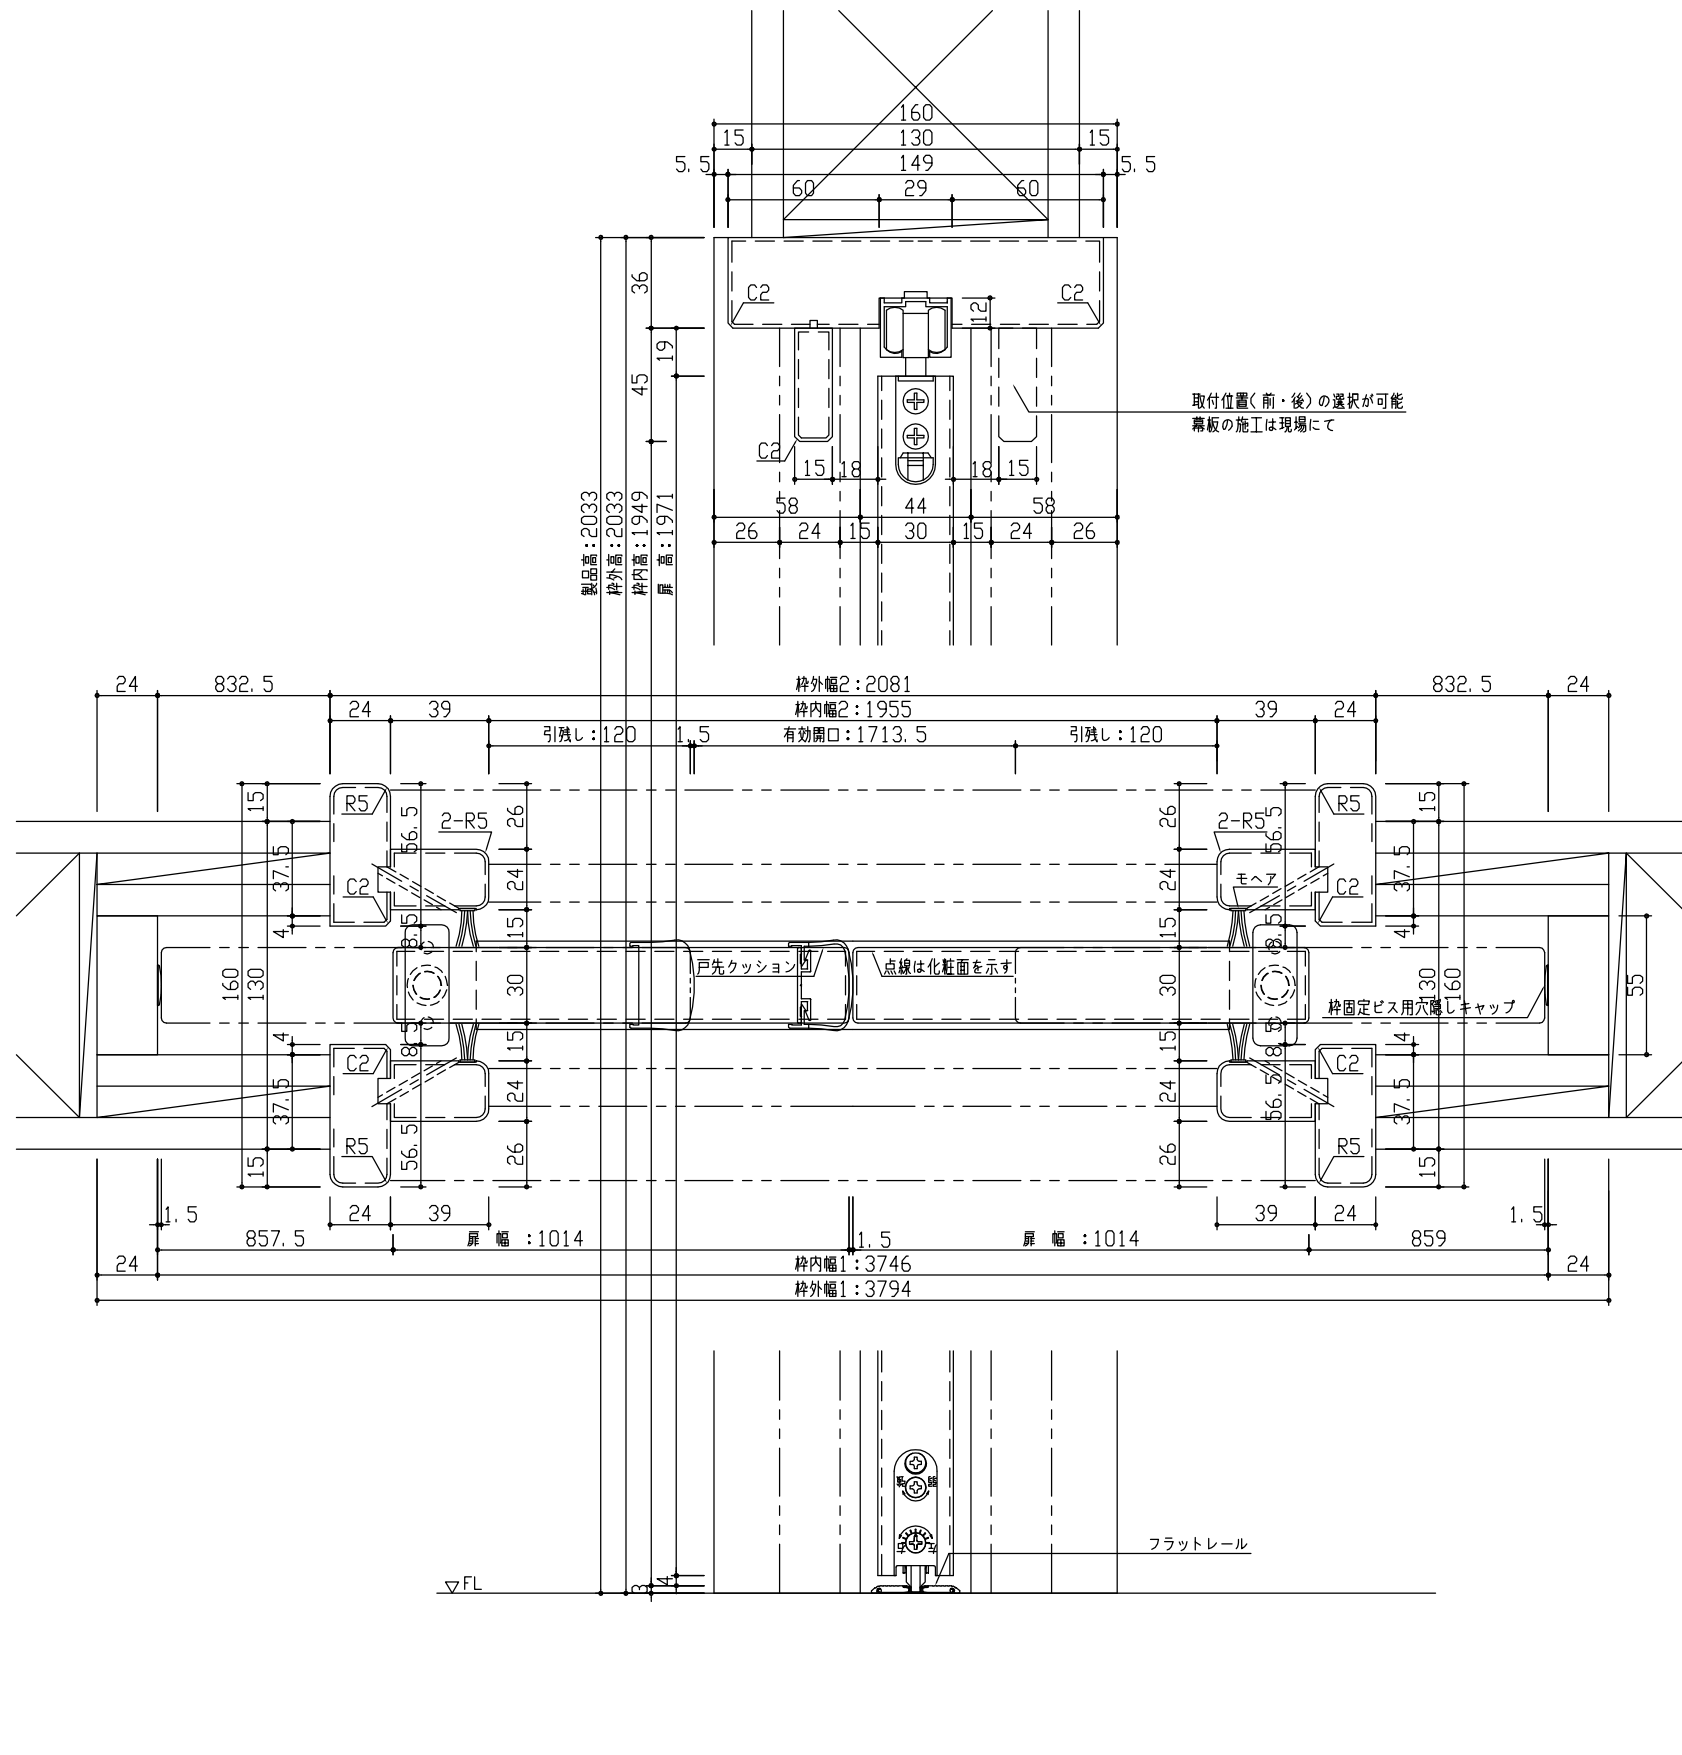

断面図

正面図

型 式	おもいやりキッズシリーズ 吊戸引分(ラクラクローズ)引込 Vデザイン 固定枠160 3794幅 2033高		
仕 上 げ	扉 パネル	オレフィンシート	
	扉 採光部	透明強化ガラス(飛散防止フィルム貼り)	
	枠	オレフィンシート	
把 手	引手 角座 空錠(Tシルバー)		
敷 居	吊戸引分用フラットレール(3794幅用)		
品 番	固定枠160	AE2Q2-12	■FNA × 1
	レールセット	AE5VQ-201F	× 1
	Fレール	VE5DF-8(1.2)	× 1
	右扉	AJ1QVN-11	■FGY × 1
	左扉	AJ1QVN-11	■FGN × 1
引手	VDDE1-ZTV	× 2	
備 考			

DAIKEN

第 1 版	No.	改 訂 履 歴
制定日 2023.09.21	△	..
改訂日 2023.09.21	△	..
	△	..

承認	確認	作成	縮 尺
			1 / 3
			1 / 30

名 称	おもいやりキッズシリーズ	件 名	
品 番		建 具	
図 名	三面図		
FILE	OK-CWH-V-K160-3794-2033-空F		
			頁