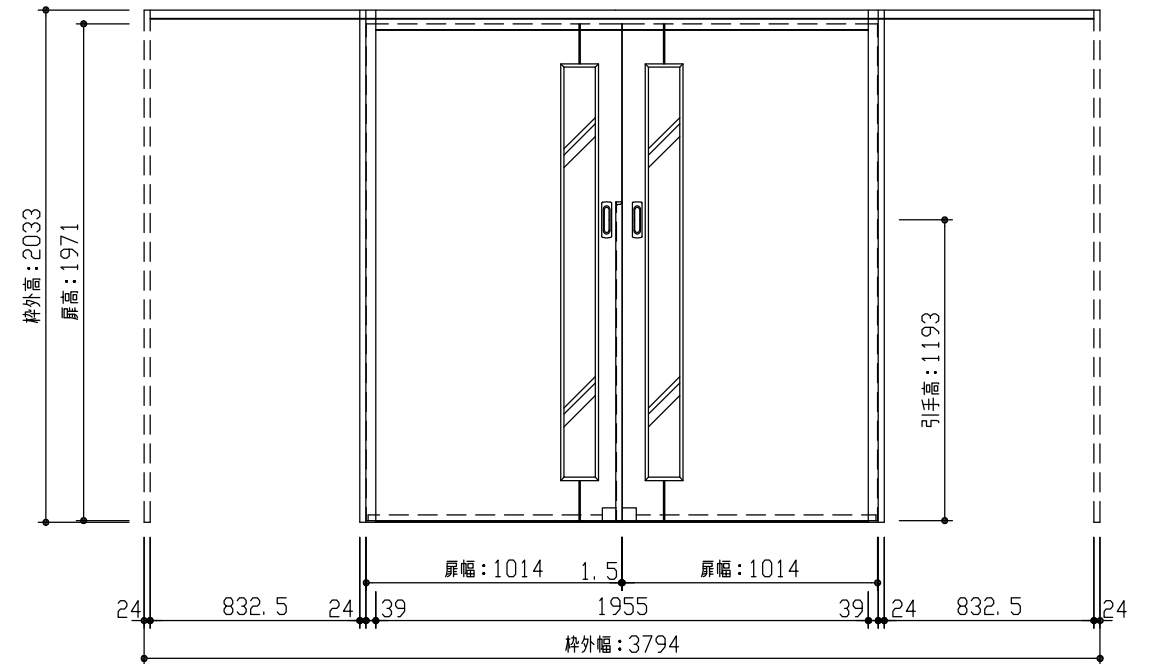

断面図

正面図

型 式	おもいやりキッズシリーズ 吊戸引分(ラクラクローズ)引込 Vデザイン 固定枠160 3794幅 2033高		
仕 上 げ	扉 パネル	オレフィンシート	
	扉 採光部	透明強化ガラス(飛散防止フィルム貼り)	
	枠	オレフィンシート	
把 手	引手 角座 空錠(Tシルバー)		
敷 居	吊戸引分用フラットレール(3794幅用)		
品 番	固定枠160	AE2Q2-12	■FNA × 1
	レールセット	AE5VQ-201F	× 1
	Fレール	VE5DF-8(1.2)	× 1
	右扉	AJ1QVN-11	■FGY × 1
	左扉	AJ1QVN-11	■FGN × 1
引手	VDDE1-ZTV	× 2	
備 考			

DAIKEN

第 1 版	No.	改 訂 履 歴
制定日 2023.09.21	△	..
改訂日 2023.09.21	△	..
	△	..

承認	確認	作成	縮 尺
			1 / 3
			1 / 30

名 称	おもいやりキッズシリーズ	件 名	
品 番		建 具	
図 名	三面図		
FILE	OK-CWH-V-K160-3794-2033-空F		
			頁