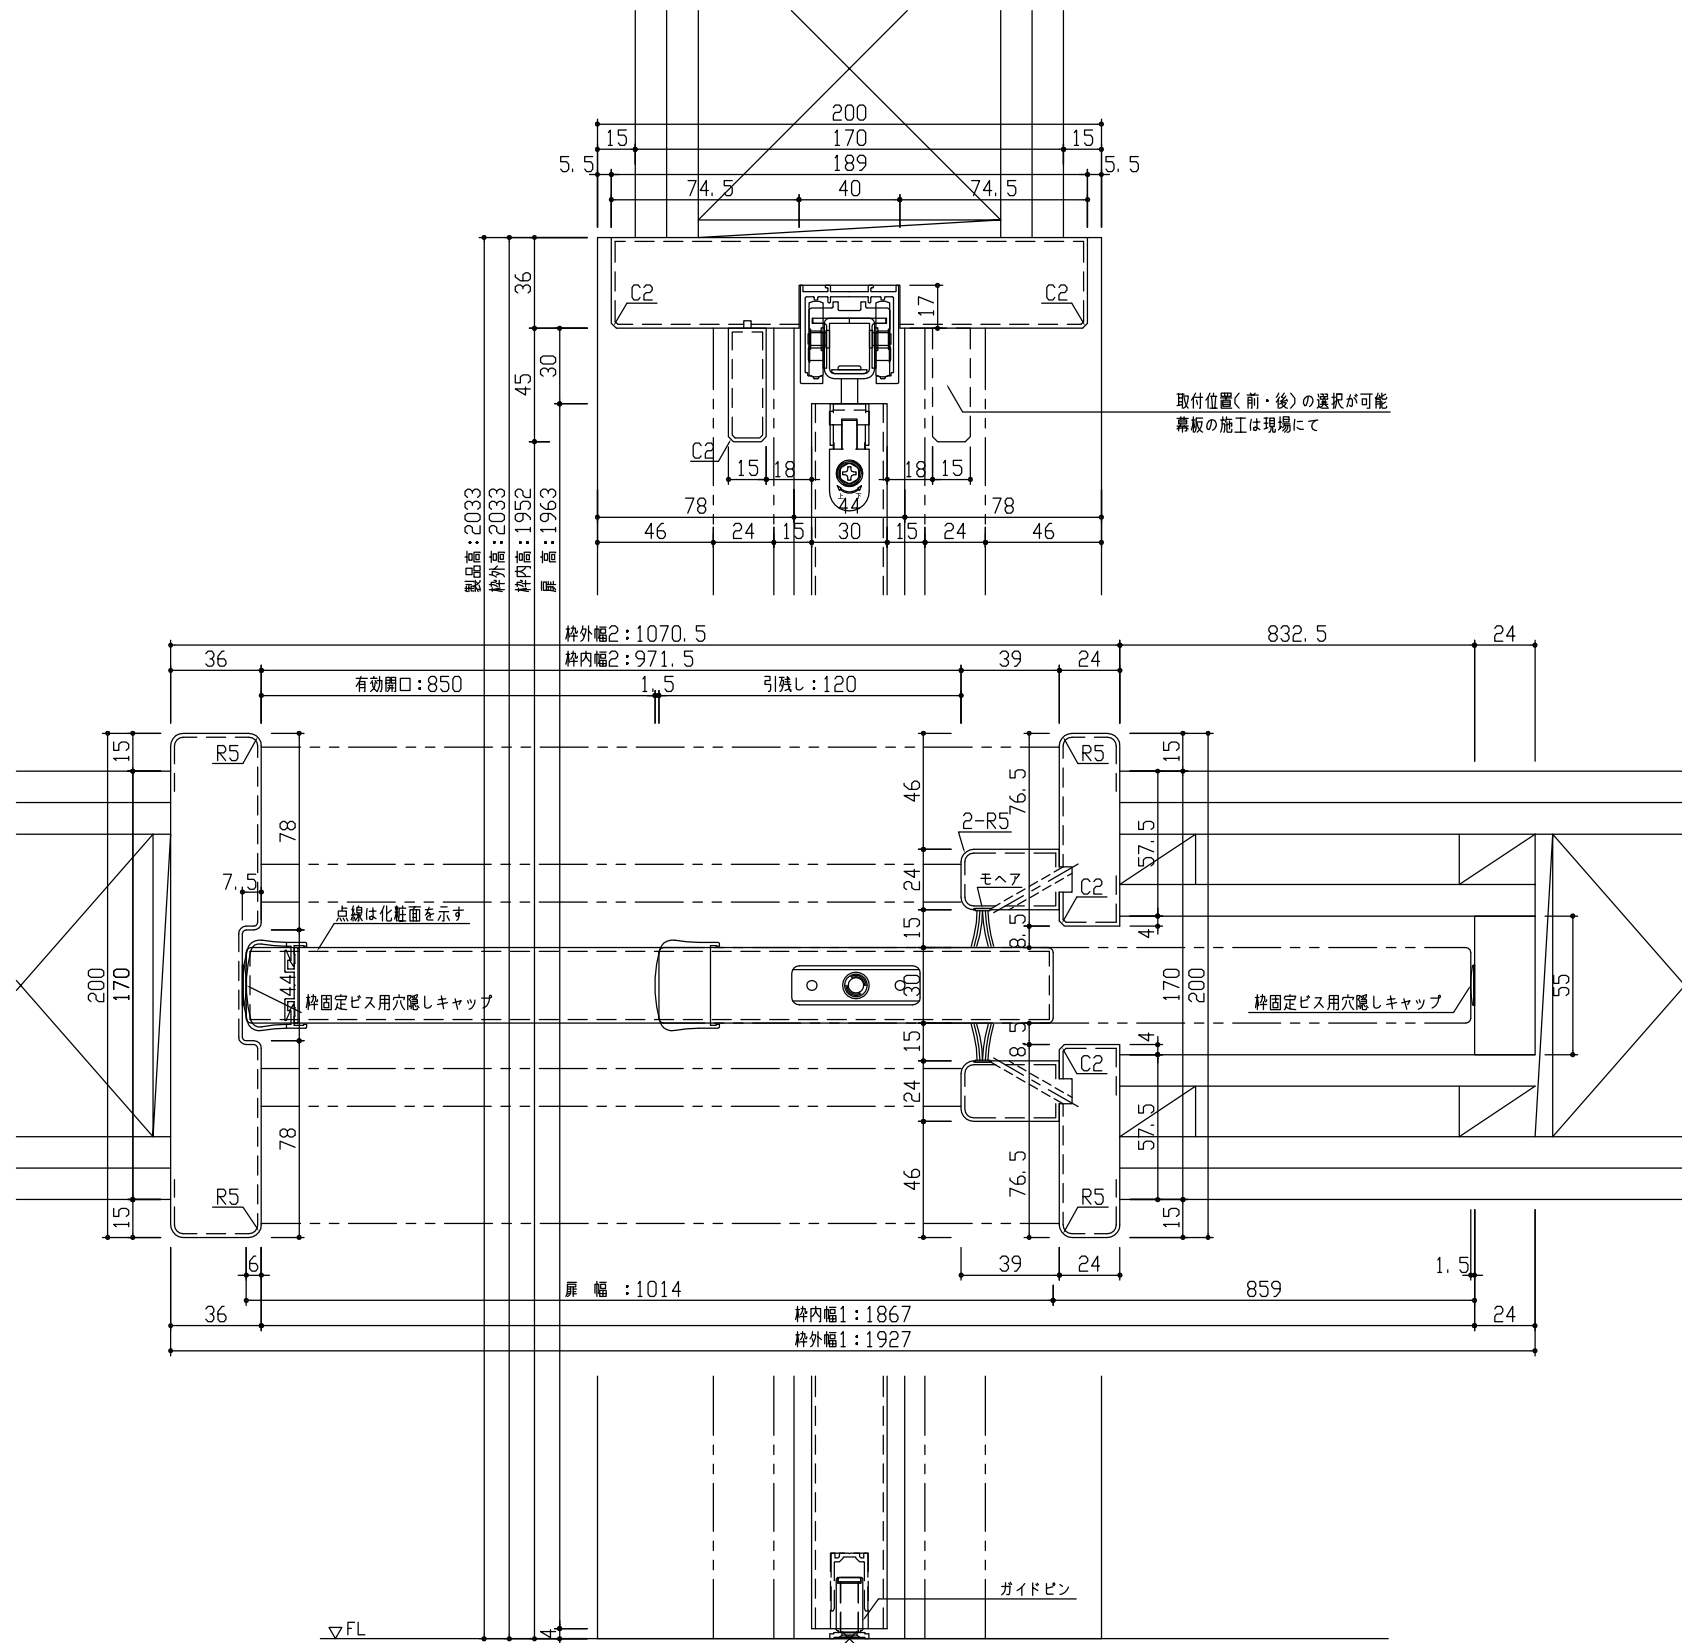

断面図

正面図

型式	おもいやりキッズシリーズ 吊戸片引(自閉式)引込 Vデザイン 固定枠200 1927幅 2033高		
仕上げ	扉 パネル	オレフィンシート	
	扉 採光部	透明強化ガラス(飛散防止フィルム貼り)	
	枠	オレフィンシート	
把手	引手 角座 空錠 (Tシルバー)		
敷居			
品番	固定枠200	特) AE2U5-11 ■■ FMN × 1	
	レールセット	AE5SU-101F × 1	
	扉	AJ1UVN-11 ■■ FMN × 1	
	引手	VDDE1-ZTV × 1	
	本締錠/両サ	RH5G2-ZN × 1 / VA5F7-ZTV × 1	
備考	両側サムターン錠(扉下端): 1613 / 美和ロックカム錠 シリンダー錠(扉下端): 1496		

第 1 版	No.	改訂履歴	承認	確認	作成	縮尺
制定日 2023.09.21	△	..				1 / 3
改訂日 2023.09.21	△	..				1 / 25
	△	..				

名称	おもいやりキッズシリーズ	件名		頁	
品番		建具			
図名	三面図				
FILE	OK-AKH-V-K200-1927-2033-美両				