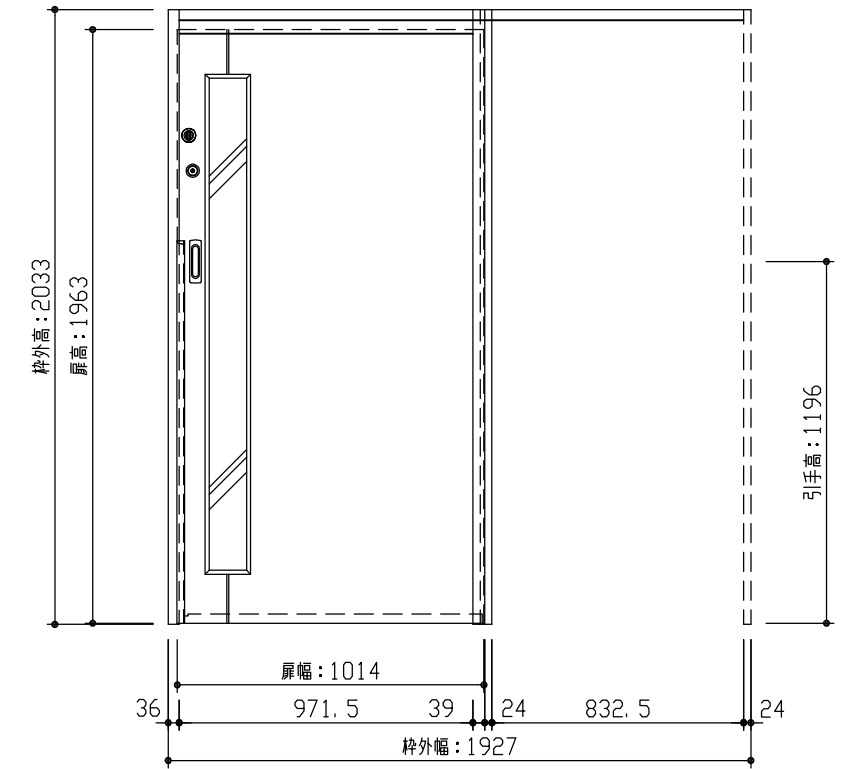

断面図

正面図

型式	おもいやりキッズシリーズ 吊戸片引(自閉式)引込 Vデザイン 固定枠200 1927幅 2033高		
仕上げ	扉 パネル	オレフィンシート	
	扉 採光部	透明強化ガラス(飛散防止フィルム貼り)	
	枠	オレフィンシート	
把手	引手 角座 空錠 (Tシルバー)		
敷居			
品番	固定枠200	特) AE2U5-11 ■■ FMN × 1	
	レールセット	AE5SU-101F × 1	
	扉	AJ1UVN-11 ■■ FMN × 1	
	引手	VDDE1-ZTV × 1	
	本締錠/両サ	RH5G2-ZN × 1 / VA5F7-ZTV × 1	
備考	両側サムターン錠(扉下端): 1613 / 美和ロックカム錠 シリンダー錠(扉下端): 1496		

第 1 版	No.	改訂履歴	承認	確認	作成	縮尺
制定日 2023.09.21	△	..				1 / 3
改訂日 2023.09.21	△	..				1 / 25
	△	..				

名称	おもいやりキッズシリーズ	件名		頁	
品番		建具			
図名	三面図				
FILE	OK-AKH-V-K200-1927-2033-美両				