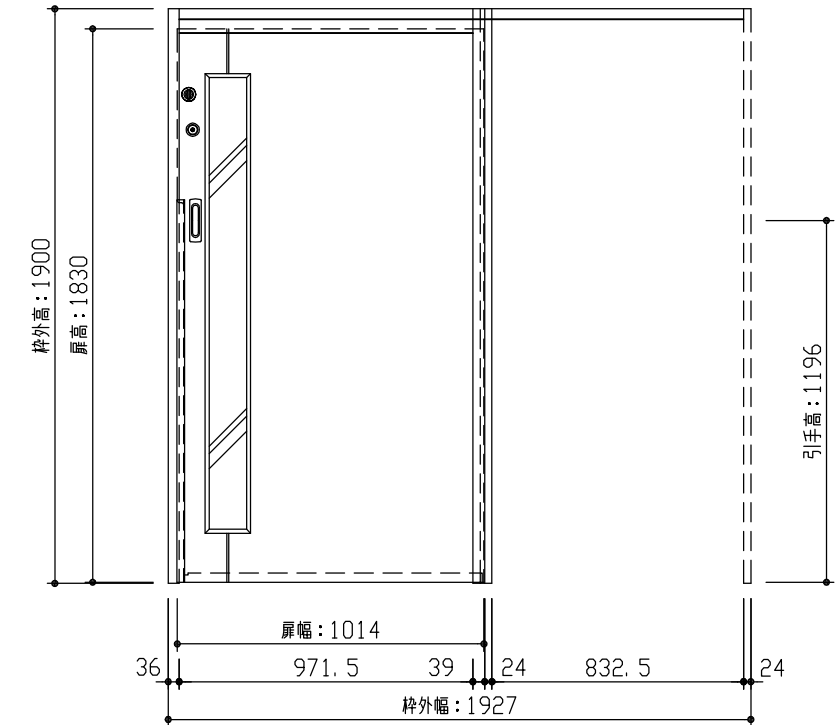

断面図

正面図

型 式	おもいやりキッズシリーズ 吊戸片引 (自閉式) 引込 Vデザイン 固定枠185 1927幅 1900高		
仕 上 げ	扉 パネル: オレフィンシート		
	扉 採光部: 透明強化ガラス (飛散防止フィルム貼り)		
	枠 : オレフィンシート		
把 手	引手 角座 空錠 (Tシルバー)		
敷 居			
品 番	固定枠185	特) AE2U5-B1 ■■ FMN × 1	
	レールセット	AE5SU-101F × 1	
	扉	AJ1UVN-B1 ■■ FMN × 1	
	引手	VDDE1-ZTV × 1	
	本締錠/両サ	RH5G2-ZN × 1 / VA5F7-ZTV × 1	
備 考	両側サムターン錠 (扉下端) : 1613 / 美和ロックカム錠 シリンダー錠 (扉下端) : 1496		

第 1 版	No.	改 訂 履 歴	承認	確認	作成	縮 尺
制定日 2023.09.21	△	..				1 / 3
改訂日 2023.09.21	△	..				1 / 25
	△	..				

名称	おもいやりキッズシリーズ	件名	
品番		建具	
図名	三面図		
FILE	OK-AKH-V-K185-1927-1900-美両		