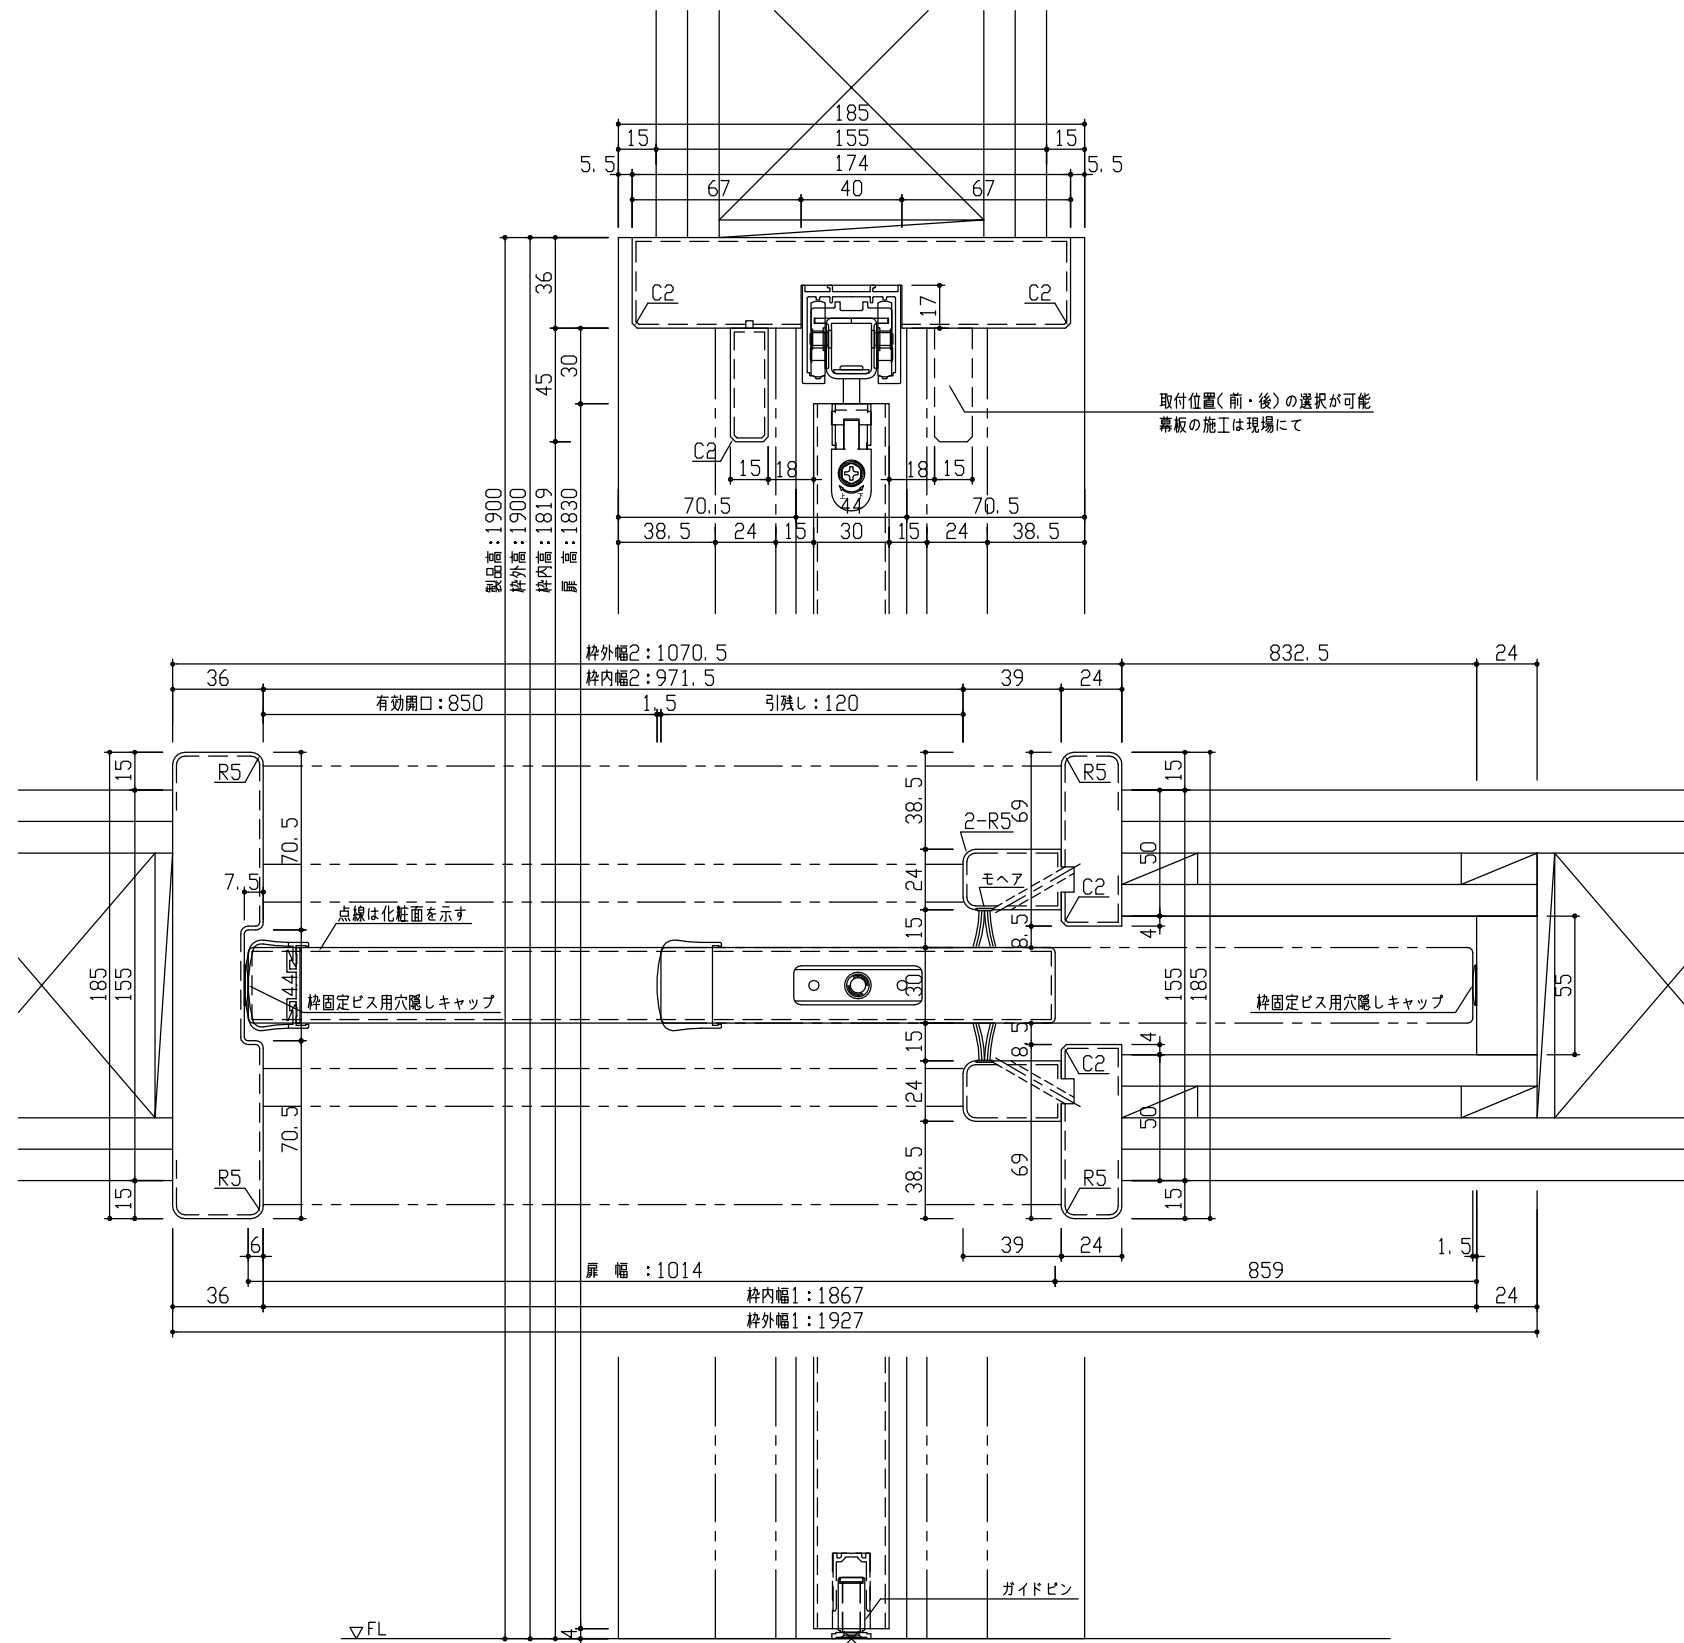

断面図

正面図

型 式	おもいやりキッズシリーズ 吊戸片引 (自閉式) 引込 Vデザイン 固定枠185 1927幅 1900高		
仕 上 げ	扉 パネル: オレフィンシート		
	扉 採光部: 透明強化ガラス (飛散防止フィルム貼り)		
	枠 : オレフィンシート		
把 手	引手 角座 空錠 (Tシルバー)		
敷 居			
品 番	固定枠185	特) AE2U5-B1 ■■ FMN × 1	
	レールセット	AE5SU-101F × 1	
	扉	AJ1UVN-B1 ■■ FMN × 1	
	引手	VDDE1-ZTV × 1	
	本締錠/両サ	RH5G2-ZN × 1 / VA5F7-ZTV × 1	
備 考	両側サムターン錠 (扉下端) : 1613 / 美和ロックカム錠 シリンダー錠 (扉下端) : 1496		

第 1 版	No.	改 訂 履 歴	承認	確認	作成	縮 尺
制定日 2023.09.21	△	..				1 / 3
改訂日 2023.09.21	△	..				1 / 25
	△	..				

名称	おもいやりキッズシリーズ	件名	
品番		建具	
図名	三面図		
FILE	OK-AKH-V-K185-1927-1900-美両		