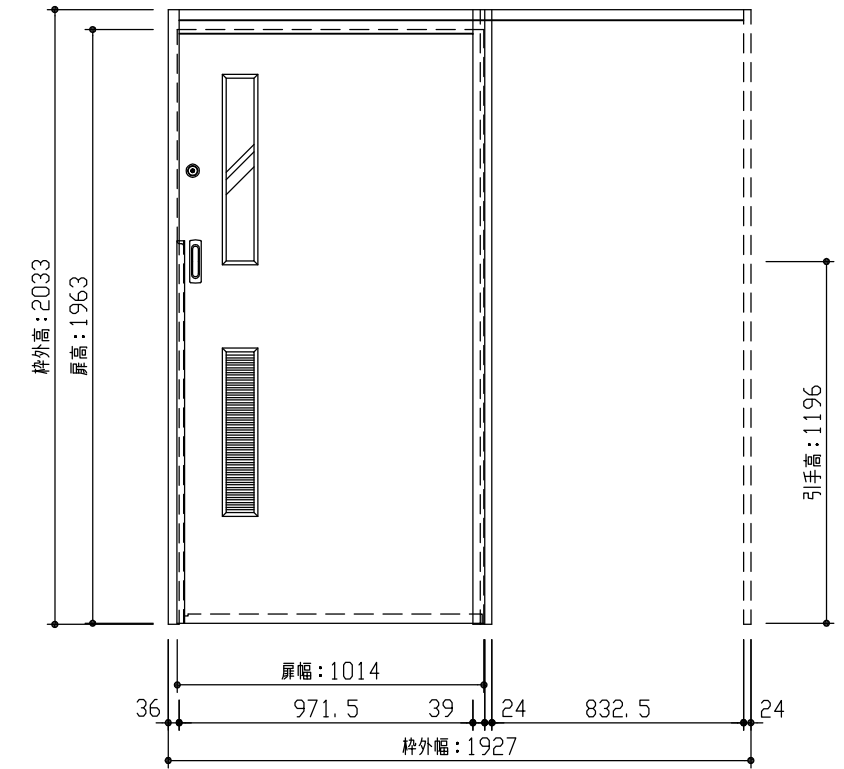

断面図

正面図

型 式	おもいやりキッズシリーズ 吊戸片引(自閉式)引込 Fデザイン 固定枠160 1927幅 2033高		
仕 上 げ	扉 パネル: オレフィンシート		
	扉 採光部: スチレン系樹脂(ミスト調半透明)		
	枠 : オレフィンシート		
把 手	引手 角座 空錠 (Tシルバー)		
敷 居			
品 番	固定枠160	AE2U2-11 ■ ■ FAN × 1	
	レールセット	AE5SU-101F × 1	
	扉	AJ1UFN-11 ■ ■ FAN × 1	
	引手	VDDE1-ZTV × 1	
	カマ錠	RH5G2-ZN × 1	
備 考	美和ロックカマ錠 シリンダー錠(扉下端) : 1496		

第 1 版	No.	改 訂 履 歴		承認	確認	作成	縮 尺
制定日 2023.09.21	△	..					1 / 3
改訂日 2023.09.21	△	..					1 / 25
	△	..					

名称	おもいやりキッズシリーズ	件名	
品番		建具	
図名	三面図		
FILE	OK-AKH-F-K160-1927-2033-美		