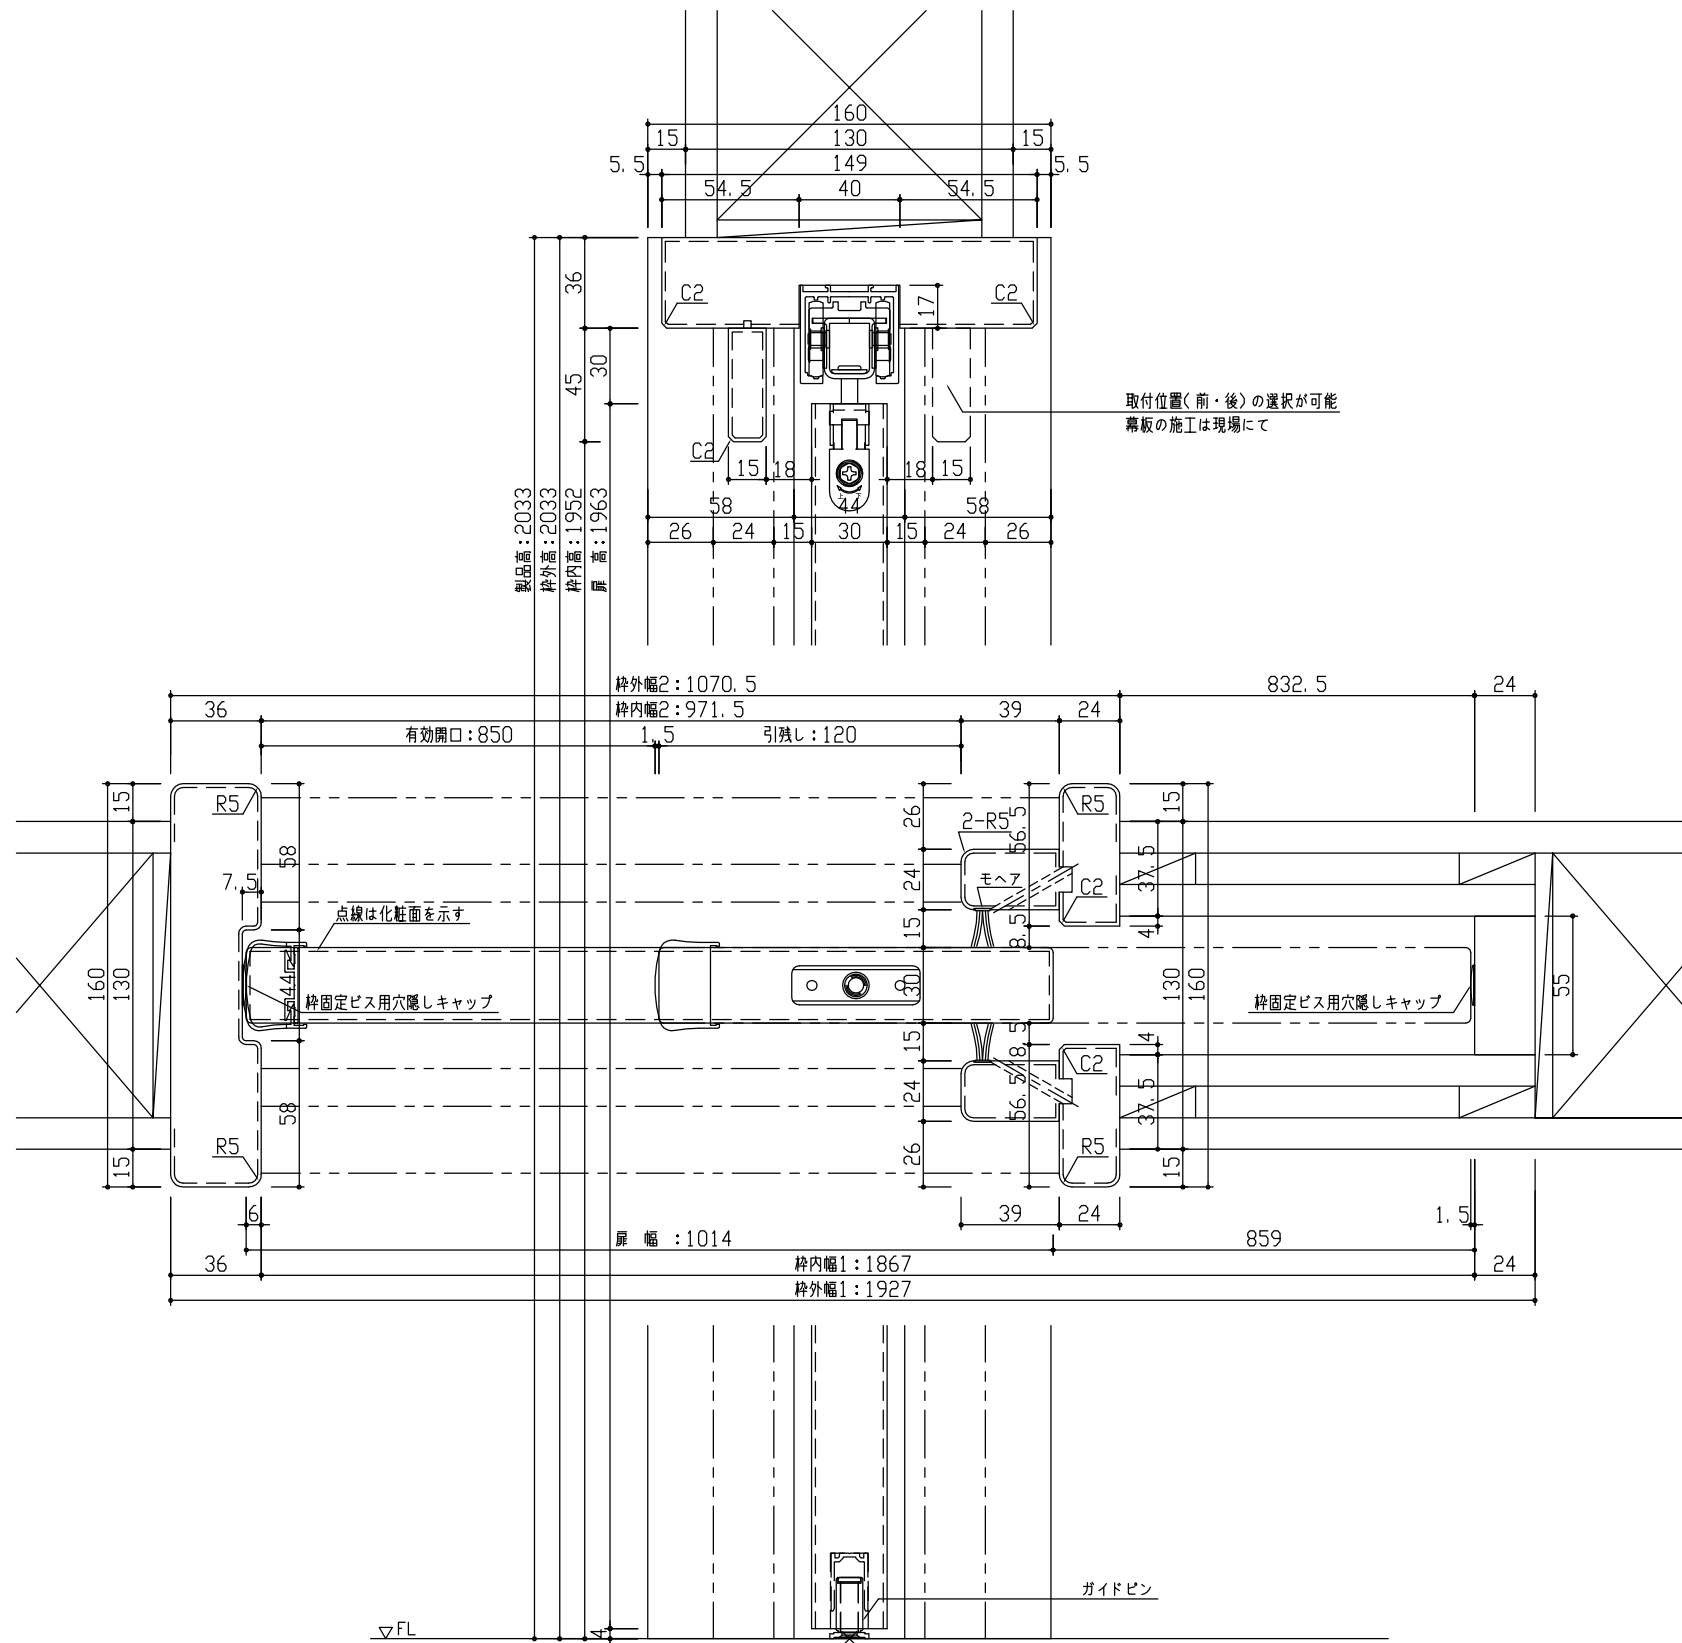

断面図

正面図

型 式	おもいやりキッズシリーズ 吊戸片引(自閉式)引込 Fデザイン 固定枠160 1927幅 2033高		
仕 上 げ	扉 パネル: オレフィンシート		
	扉 採光部: スチレン系樹脂(ミスト調半透明)		
	枠 : オレフィンシート		
把 手	引手 角座 空錠 (Tシルバー)		
敷 居			
品 番	固定枠160	AE2U2-11 ■ ■ FAN × 1	
	レールセット	AE5SU-101F × 1	
	扉	AJ1UFN-11 ■ ■ FAN × 1	
	引手	VDDE1-ZTV × 1	
	カマ錠	RH5G2-ZN × 1	
備 考	美和ロックカマ錠 シリンダー錠(扉下端) : 1496		

第 1 版	No.	改 訂 履 歴		承認	確認	作成	縮 尺
制定日 2023.09.21	△	..					1 / 3
改訂日 2023.09.21	△	..					1 / 25
	△	..					

名称	おもいやりキッズシリーズ	件名	
品番		建具	
図名	三面図		
FILE	OK-AKH-F-K160-1927-2033-美		