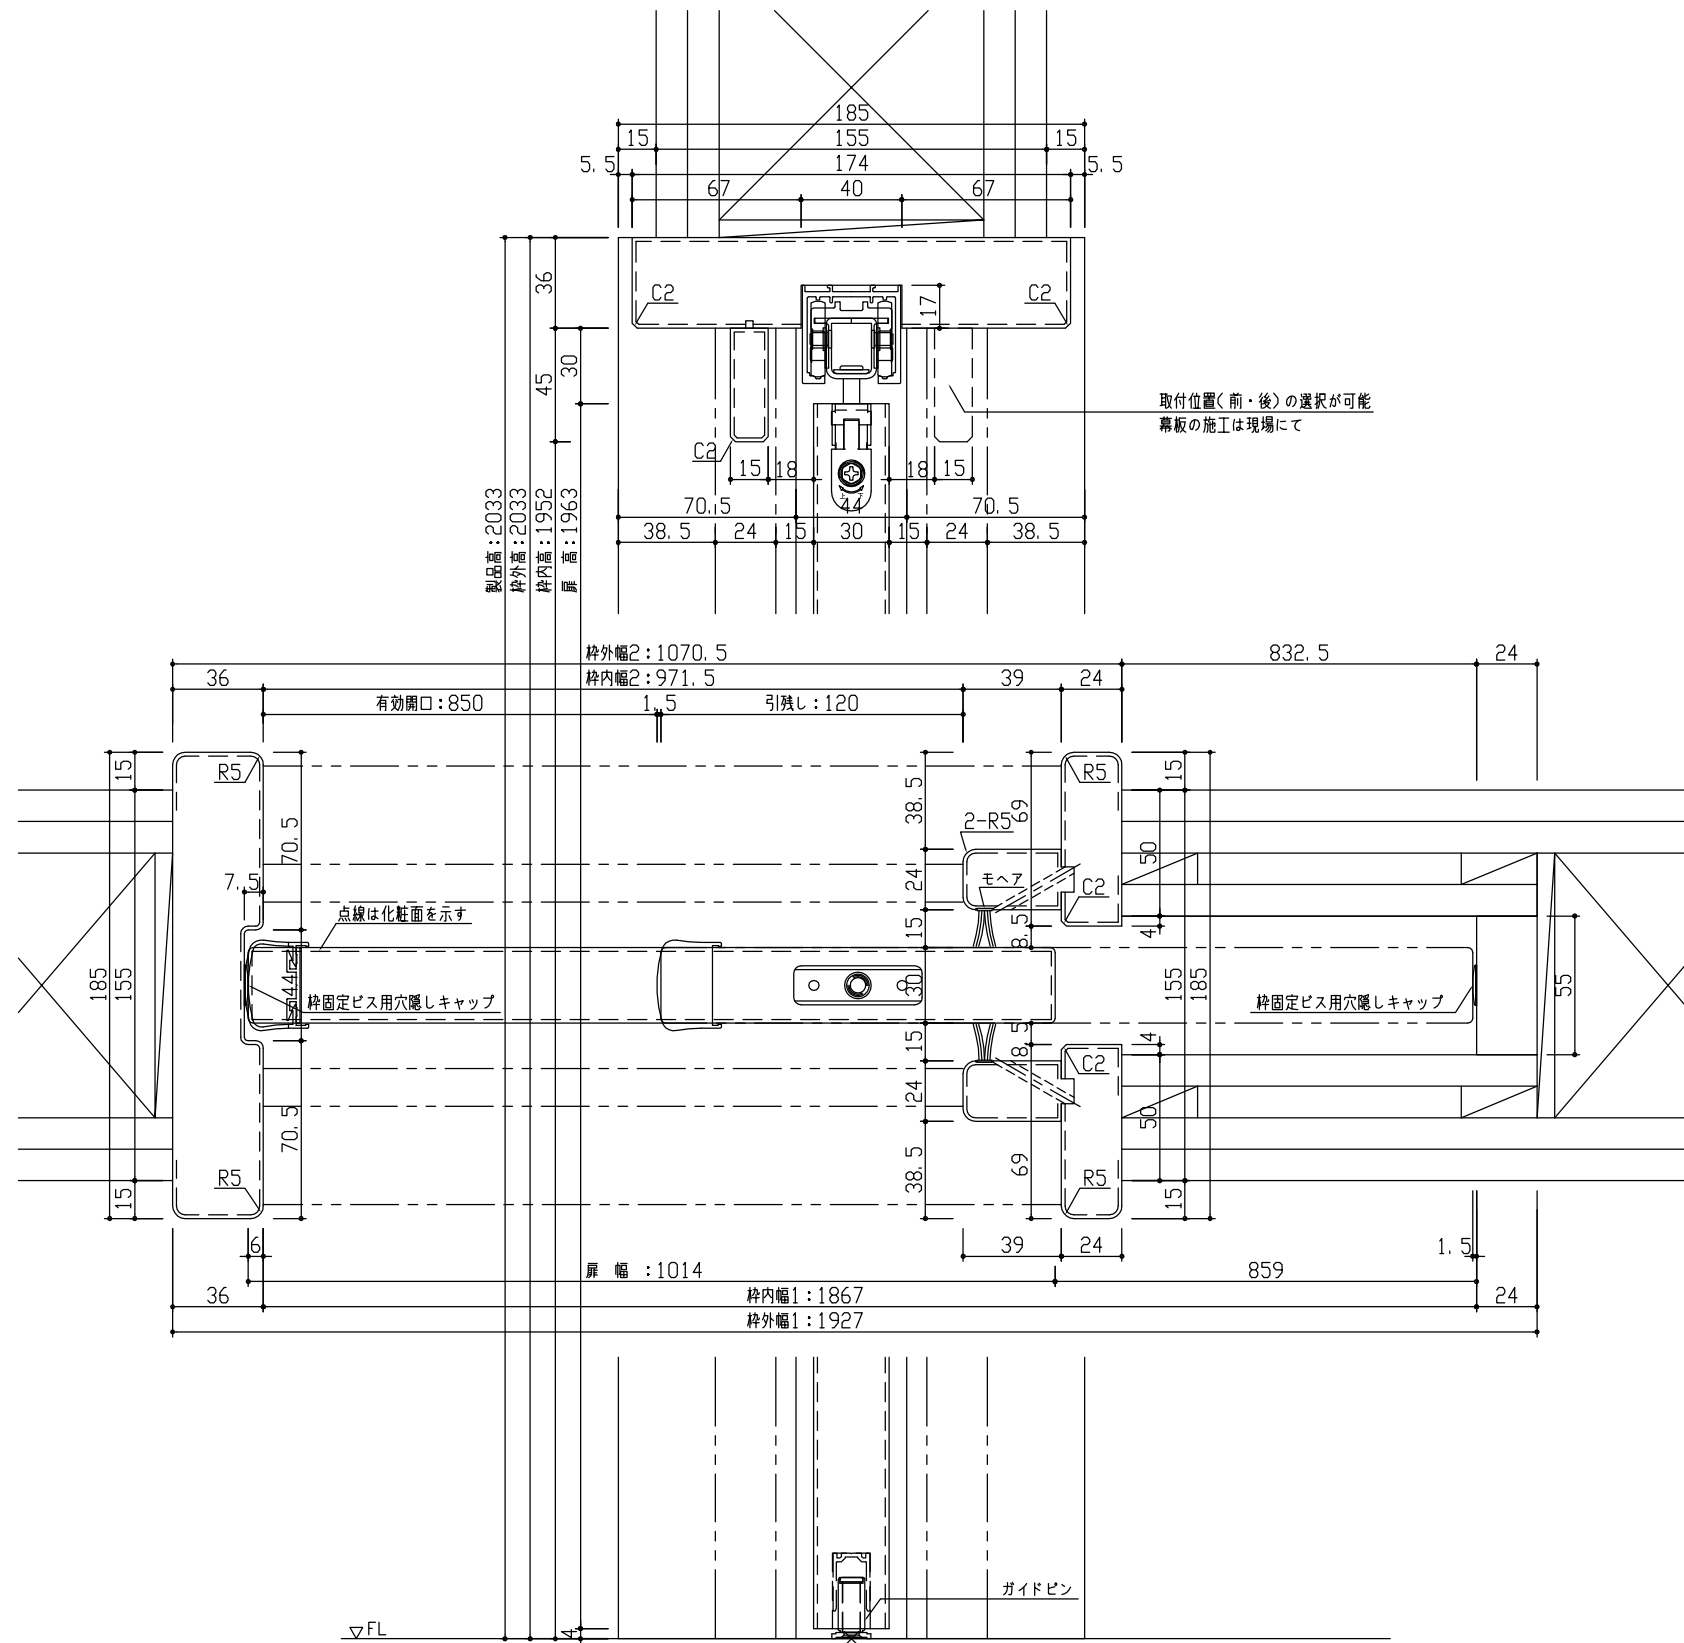

断面図

正面図

型 式	おもいやりキッズシリーズ 吊戸片引(自閉式)引込 Aデザイン 固定枠185 1927幅 2033高		
仕 上 げ	扉 パネル:	オレフィンシート	
	扉 採光部:	枠 : オレフィンシート	
把 手	引手 角座 空錠 (Tシルバー)		
敷 居			
品 番	固定枠185	特)AE2U5-11	■FMN × 1
	レールセット	AE5SU-101F	× 1
	扉	AJ1UAN-11	■FMN × 1
	引手	VDDE1-ZTV	× 1
	本締錠/両サ	RH5G2-ZN × 1 / VA5F7-ZTV	× 1
備 考	両側サムターン錠(扉下端) : 1613 / 美和ロックカマ錠 シリンダー錠(扉下端) : 1496		

第 1 版	No.	改 訂 履 歴		承認	確認	作成	縮 尺
制定日 2023.09.21	△	.	.				1 / 3
改訂日 2023.09.21	△	.	.				1 / 25
	△	.	.				

名称	おもいやりキッズシリーズ		件名	
品番			建具	
図名	三面図			
FILE	OK-AKH-A-K185-1927-2033-美両			