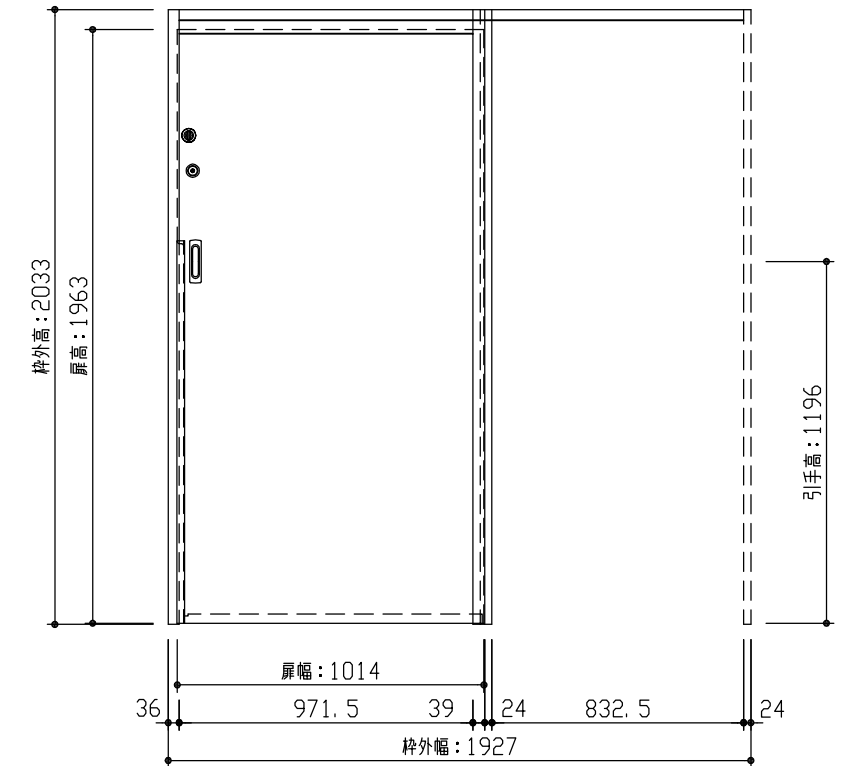

断面図

正面図

型 式	おもいやりキッズシリーズ 吊戸片引(自閉式)引込 Aデザイン 固定枠185 1927幅 2033高		
仕 上 げ	扉 パネル:	オレフィンシート	
	扉 採光部:	枠 : オレフィンシート	
把 手	引手 角座 空錠 (Tシルバー)		
敷 居			
品 番	固定枠185	特)AE2U5-11	■FMN × 1
	レールセット	AE5SU-101F	× 1
	扉	AJ1UAN-11	■FMN × 1
	引手	VDDE1-ZTV	× 1
	本締錠/両サ	RH5G2-ZN × 1 / VA5F7-ZTV	× 1
備 考	両側サムターン錠(扉下端) : 1613 / 美和ロックカマ錠 シリンダー錠(扉下端) : 1496		

第 1 版	No.	改 訂 履 歴		承認	確認	作成	縮 尺
制定日 2023.09.21	△	.	.				1 / 3
改訂日 2023.09.21	△	.	.				1 / 25
	△	.	.				

名称	おもいやりキッズシリーズ		件名	
品番			建具	
図名	三面図			
FILE	OK-AKH-A-K185-1927-2033-美両			