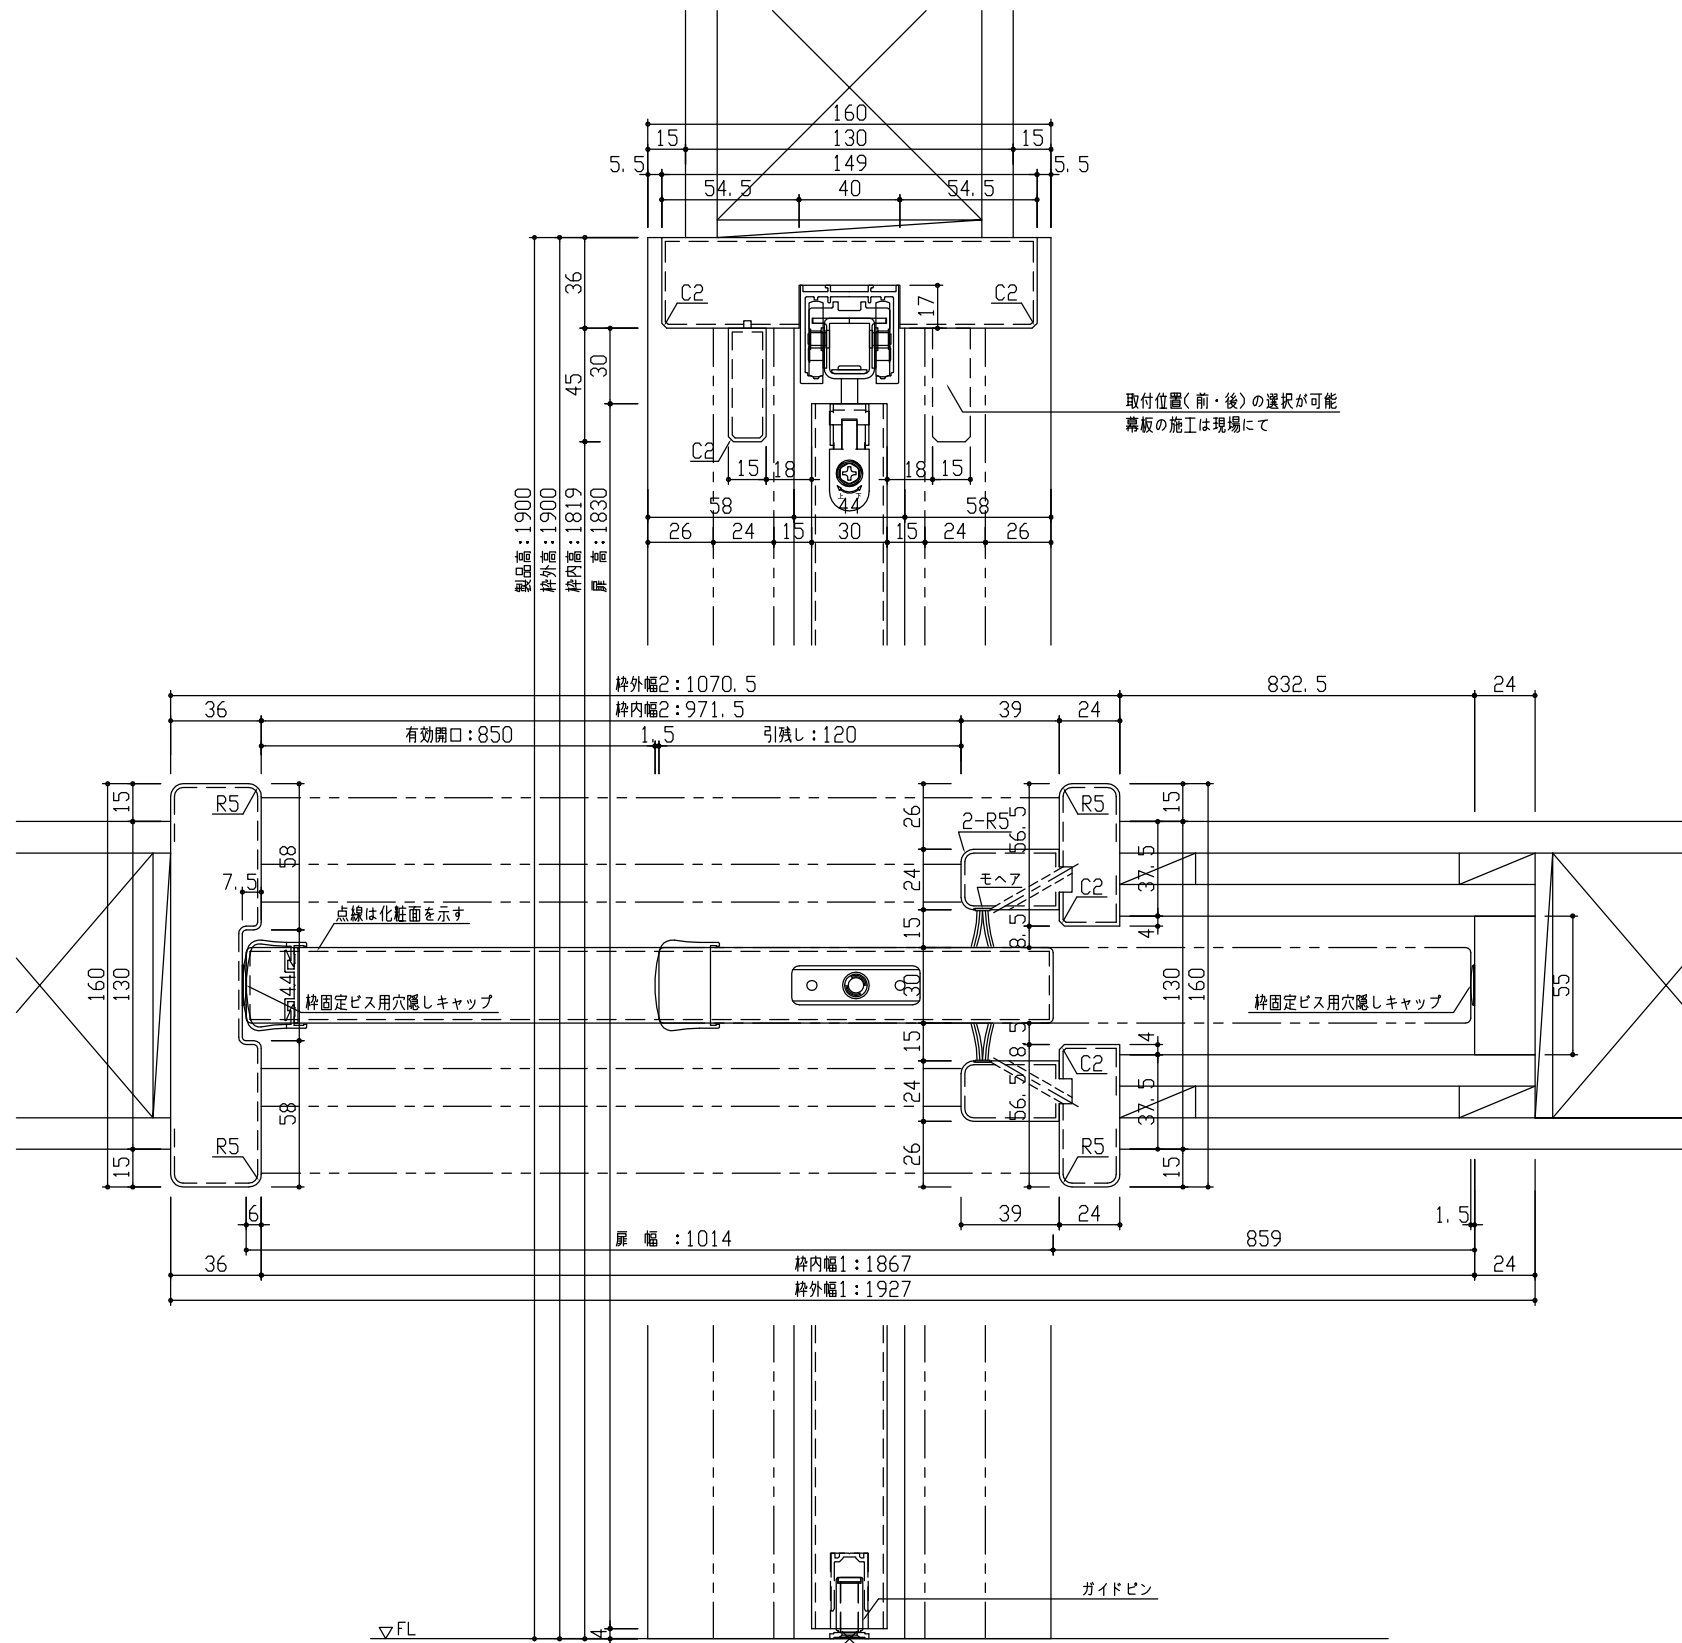

断面図

正面図

型 式	おもいやりキッズシリーズ 吊戸片引(自閉式)引込 Vデザイン 固定枠160 1927幅 1900高		
仕 上 げ	扉 パネル:	オレフィンシート	
	扉 採光部:	透明強化ガラス(飛散防止フィルム貼り)	
	枠 :	オレフィンシート	
把 手	引手 角座 空錠 (Tシルバー)		
敷 居			
品 番	固定枠160	AE2U2-B1 ■ ■ FAN × 1	
	レールセット	AE5SU-101F × 1	
	扉	AJ1UVN-B1 ■ ■ FAN × 1	
	引手	VDDE1-ZTV × 1	
	カマ錠	RH5G2-ZN × 1	
備 考	美和ロックカマ錠 シリンダー錠(扉下端) : 1496		

第 1 版	No.	改 訂 履 歴		承認	確認	作成	縮 尺
制定日 2023.09.21	△	.	.				1 / 3
改訂日 2023.09.21	△	.	.				1 / 25
	△	.	.				

名称	おもいやりキッズシリーズ	件名	
品番		建具	
図名	三面図		
FILE	OK-AKH-V-K160-1927-1900-美		