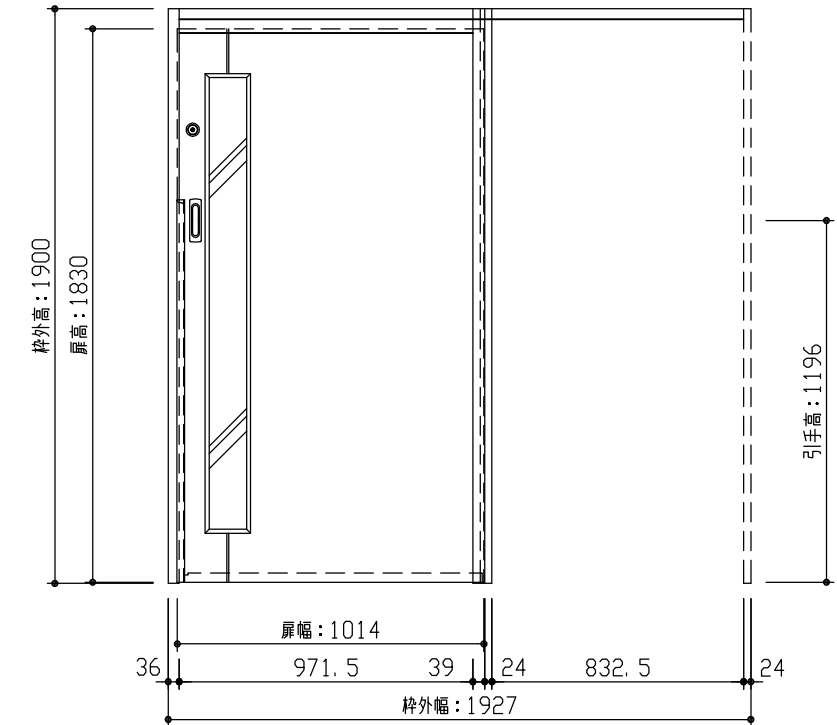

断面図

正面図

型 式	おもいやりキッズシリーズ 吊戸片引(自閉式)引込 Vデザイン 固定枠160 1927幅 1900高		
仕 上 げ	扉 パネル:	オレフィンシート	
	扉 採光部:	透明強化ガラス(飛散防止フィルム貼り)	
	枠 :	オレフィンシート	
把 手	引手 角座 空錠 (Tシルバー)		
敷 居			
品 番	固定枠160	AE2U2-B1 ■ ■ FAN × 1	
	レールセット	AE5SU-101F × 1	
	扉	AJ1UVN-B1 ■ ■ FAN × 1	
	引手	VDDE1-ZTV × 1	
	カマ錠	RH5G2-ZN × 1	
備 考	美和ロックカマ錠 シリンダー錠(扉下端) : 1496		

第 1 版	No.	改 訂 履 歴		承認	確認	作成	縮 尺
制定日 2023.09.21	△	.	.				1 / 3
改訂日 2023.09.21	△	.	.				1 / 25
	△	.	.				

名称	おもいやりキッズシリーズ	件名	
品番		建具	
図名	三面図		
FILE	OK-AKH-V-K160-1927-1900-美		