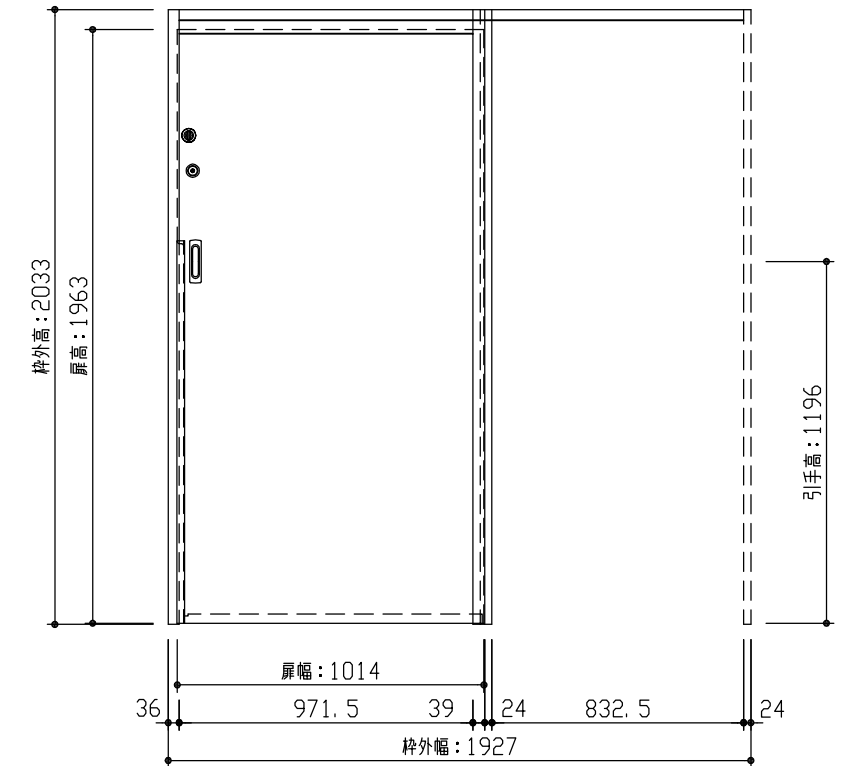

断面図

正面図

型 式	おもいやりキッズシリーズ 吊戸片引(自閉式)引込 Aデザイン 固定枠160 1927幅 2033高		
仕 上 げ	扉 パネル:	オレフィンシート	
	扉 採光部:	枠 :オレフィンシート	
把 手	引手 角座 空錠 (Tシルバー)		
敷 居			
品 番	固定枠160	AE2U2-11■■FMN × 1	
	レールセット	AE5SU-101F × 1	
	扉	AJ1UAN-11■■FMN × 1	
	引手	VDDE1-ZTV × 1	
	本締錠/両サ	RH5G2-ZN × 1 / VA5F7-ZTV × 1	
備 考	両側サムターン錠(扉下端):1613 / 美和ロックカム錠 シリンダー錠(扉下端):1496		

第 1 版	No.	改 訂 履 歴	承認	確認	作成	縮 尺
制定日 2023.09.21	△	..				1 / 3
改訂日 2023.09.21	△	..				1 / 25
	△	..				

名称	おもいやりキッズシリーズ	件名	
品番		建具	
図名	三面図		
FILE	OK-AKH-A-K160-1927-2033-美両		