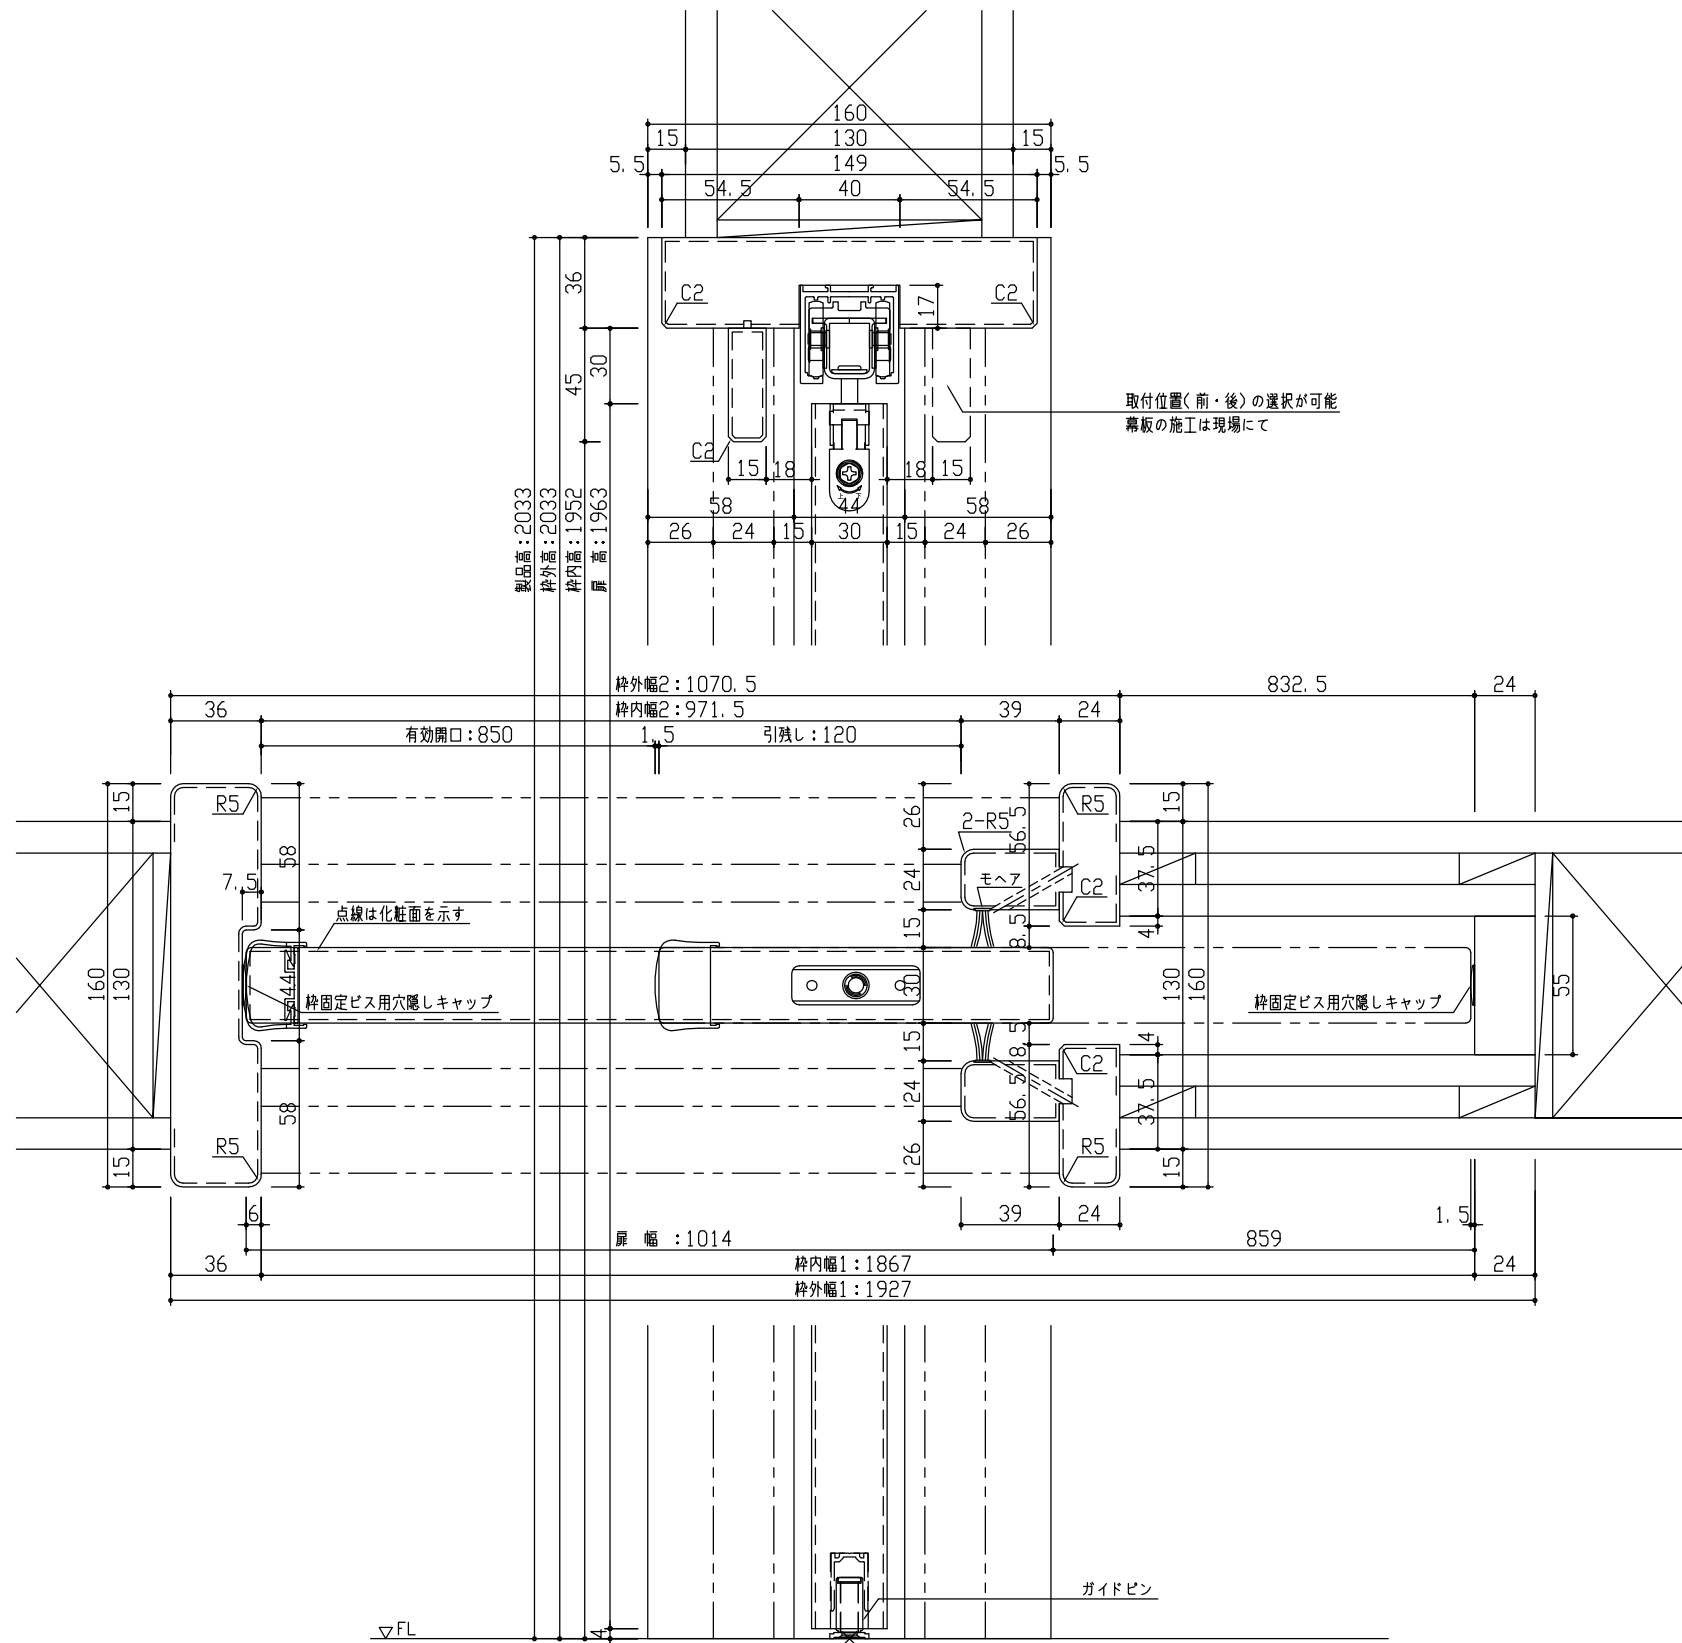

断面図

正面図

型 式	おもいやりキッズシリーズ 吊戸片引(自閉式)引込 Aデザイン 固定枠160 1927幅 2033高		
仕 上 げ	扉 パネル:	オレフィンシート	
	扉 採光部:	枠 :オレフィンシート	
把 手	引手 角座 空錠 (Tシルバー)		
敷 居			
品 番	固定枠160	AE2U2-11■■FMN × 1	
	レールセット	AE5SU-101F × 1	
	扉	AJ1UAN-11■■FMN × 1	
	引手	VDDE1-ZTV × 1	
	本締錠/両サ	RH5G2-ZN × 1 / VA5F7-ZTV × 1	
備 考	両側サムターン錠(扉下端):1613 / 美和ロックカム錠 シリンダー錠(扉下端):1496		

第 1 版	No.	改 訂 履 歴	承認	確認	作成	縮 尺
制定日 2023.09.21	△	..				1 / 3
改訂日 2023.09.21	△	..				1 / 25
	△	..				

名称	おもいやりキッズシリーズ	件名	
品番		建具	
図名	三面図		
FILE	OK-AKH-A-K160-1927-2033-美両		