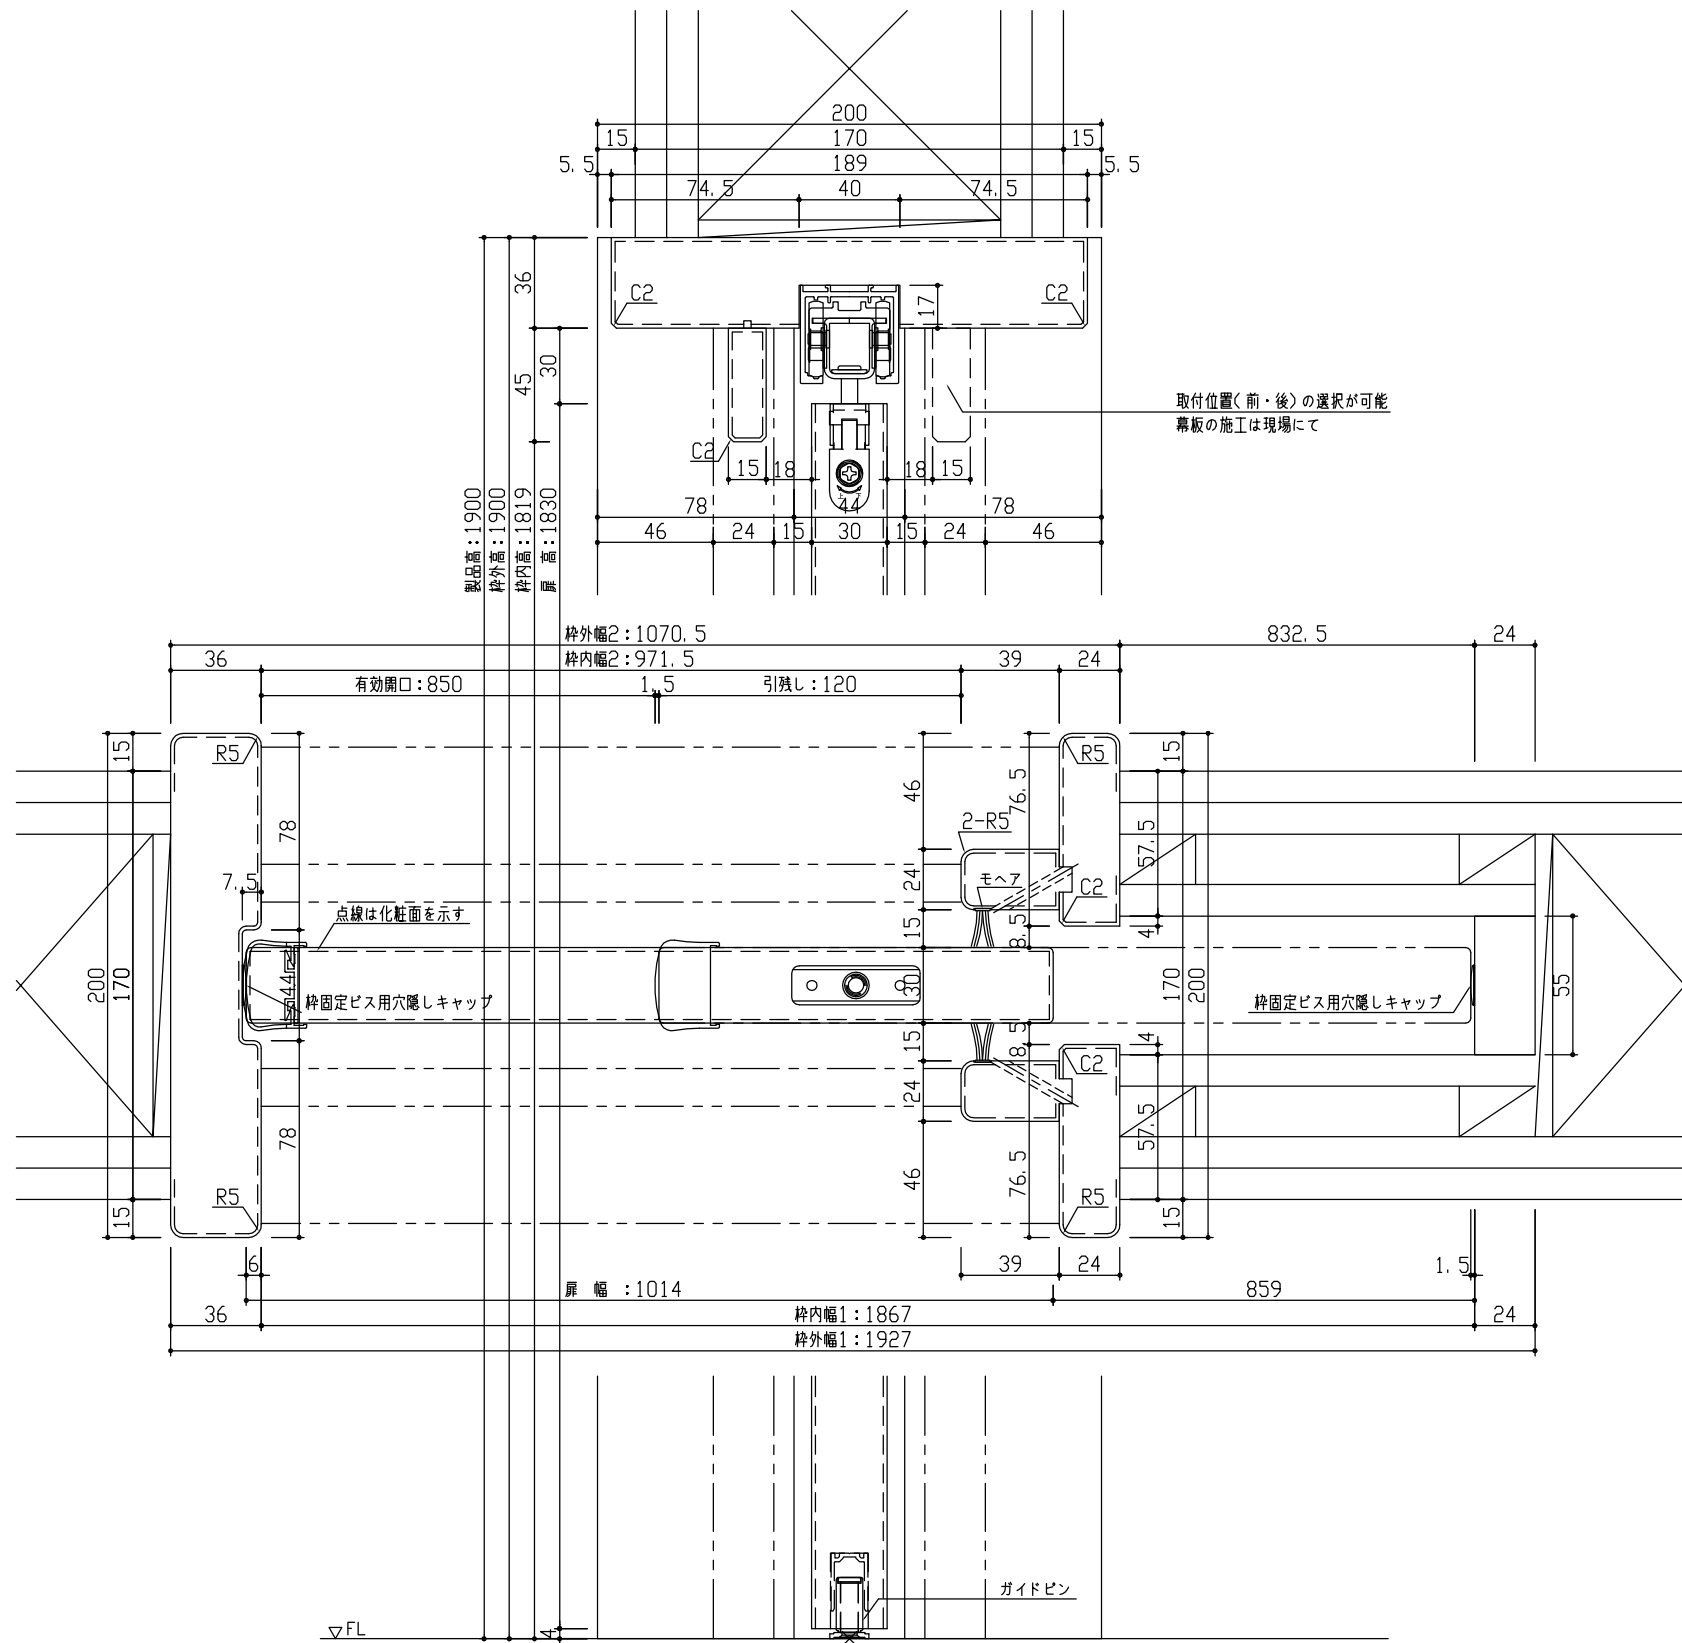

断面図

正面図

型 式	おもしろキッズシリーズ 吊戸片引(自閉式)引込 Mデザイン 固定枠200 1927幅 1900高		
仕 上 げ	扉 パネル: オレフィンシート		
	扉 採光部: スチレン系樹脂(ミスト調半透明)		
	枠 : オレフィンシート		
把 手	引手 角座 空錠 (Tシルバー)		
敷 居			
品 番	固定枠200	特) AE2U5-B1 ■■FAN × 1	
	レールセット	AE5SU-101F × 1	
	扉	AJ1UMN-B1 ■■FAN × 1	
	引手	VDDE1-ZTV × 1	
	カマ錠	RH5G2-ZN × 1	
備 考	美和ロックカマ錠 シリンダー錠(扉下端) : 1496		

第 1 版	No.	改 訂 履 歴	承認	確認	作成	縮 尺
制定日 2023.09.21	△	..				1 / 3
改訂日 2023.09.21	△	..				1 / 25
	△	..				

名称	おもしろキッズシリーズ	件名	
品番		建具	
図名	三面図		
FILE	OK-AKH-M-K200-1927-1900-美		