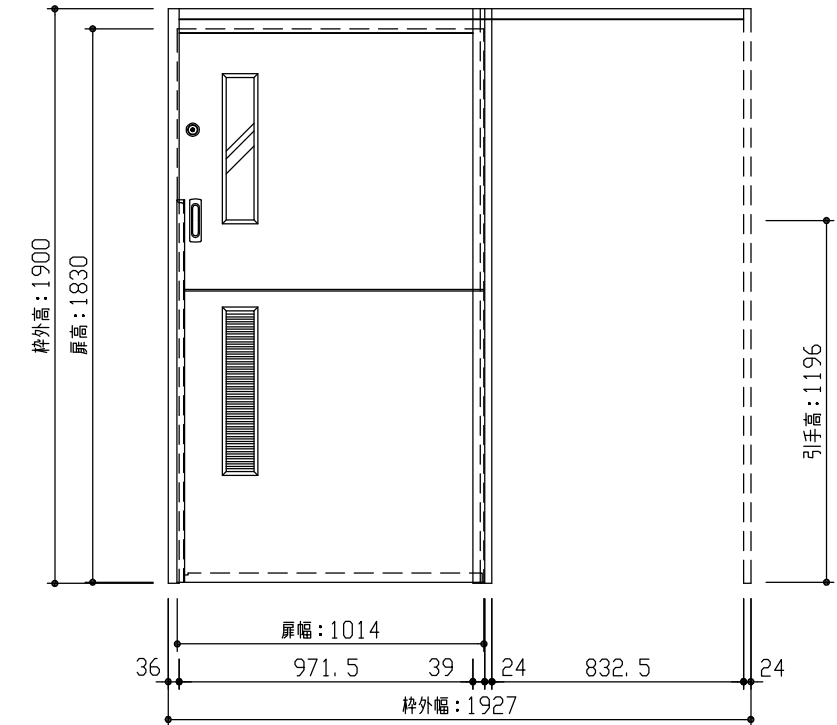

断面図

正面図

型 式	おもしろキッズシリーズ 吊戸片引(自閉式)引込 Mデザイン 固定枠200 1927幅 1900高		
仕 上 げ	扉 パネル: オレフィンシート		
	扉 採光部: スチレン系樹脂(ミスト調半透明)		
	枠 : オレフィンシート		
把 手	引手 角座 空錠 (Tシルバー)		
敷 居			
品 番	固定枠200	特) AE2U5-B1 ■■FAN × 1	
	レールセット	AE5SU-101F × 1	
	扉	AJ1UMN-B1 ■■FAN × 1	
	引手	VDDE1-ZTV × 1	
	カマ錠	RH5G2-ZN × 1	
備 考	美和ロックカマ錠 シリンダー錠(扉下端) : 1496		

第 1 版	No.	改 訂 履 歴	承認	確認	作成	縮 尺
制定日 2023.09.21	△	..				1 / 3
改訂日 2023.09.21	△	..				1 / 25
	△	..				

名称	おもしろキッズシリーズ	件名	
品番		建具	
図名	三面図		
FILE	OK-AKH-M-K200-1927-1900-美		