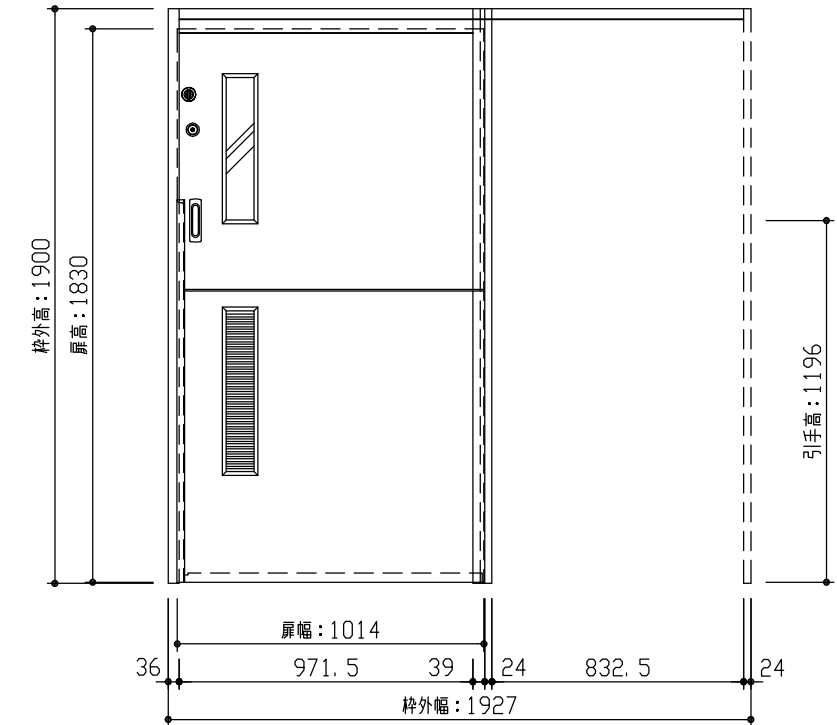

断面図

正面図

型 式	おもいやりキッズシリーズ 吊戸片引(自閉式)引込 Mデザイン 固定枠175 1927幅 1900高		
仕 上 げ	扉 パネル:	オレフィンシート	
	扉 採光部:	スチレン系樹脂(ミスト調半透明)	
	枠 :	オレフィンシート	
把 手	引手 角座 空錠 (Tシルバー)		
敷 居			
品 番	固定枠175	AE2U5-B1 ■■ FMN × 1	
	レールセット	AE5SU-101F × 1	
	扉	AJ1UMN-B1 ■■ FMN × 1	
	引手	VDDE1-ZTV × 1	
	本締錠/両サ	RH5G2-ZN × 1 / VA5F7-ZTV × 1	
備 考	両側サムターン錠(扉下端):1613 / 美和ロックカム錠 シリンダー錠(扉下端):1496		

第 1 版	No.	改 訂 履 歴		承認	確認	作成	縮 尺
制定日 2023.09.21	△	..					1 / 3
改訂日 2023.09.21	△	..					1 / 25
	△	..					

名称	おもいやりキッズシリーズ	件名	
品番		建具	
図名	三面図		
FILE	OK-AKH-M-K175-1927-1900-美両		