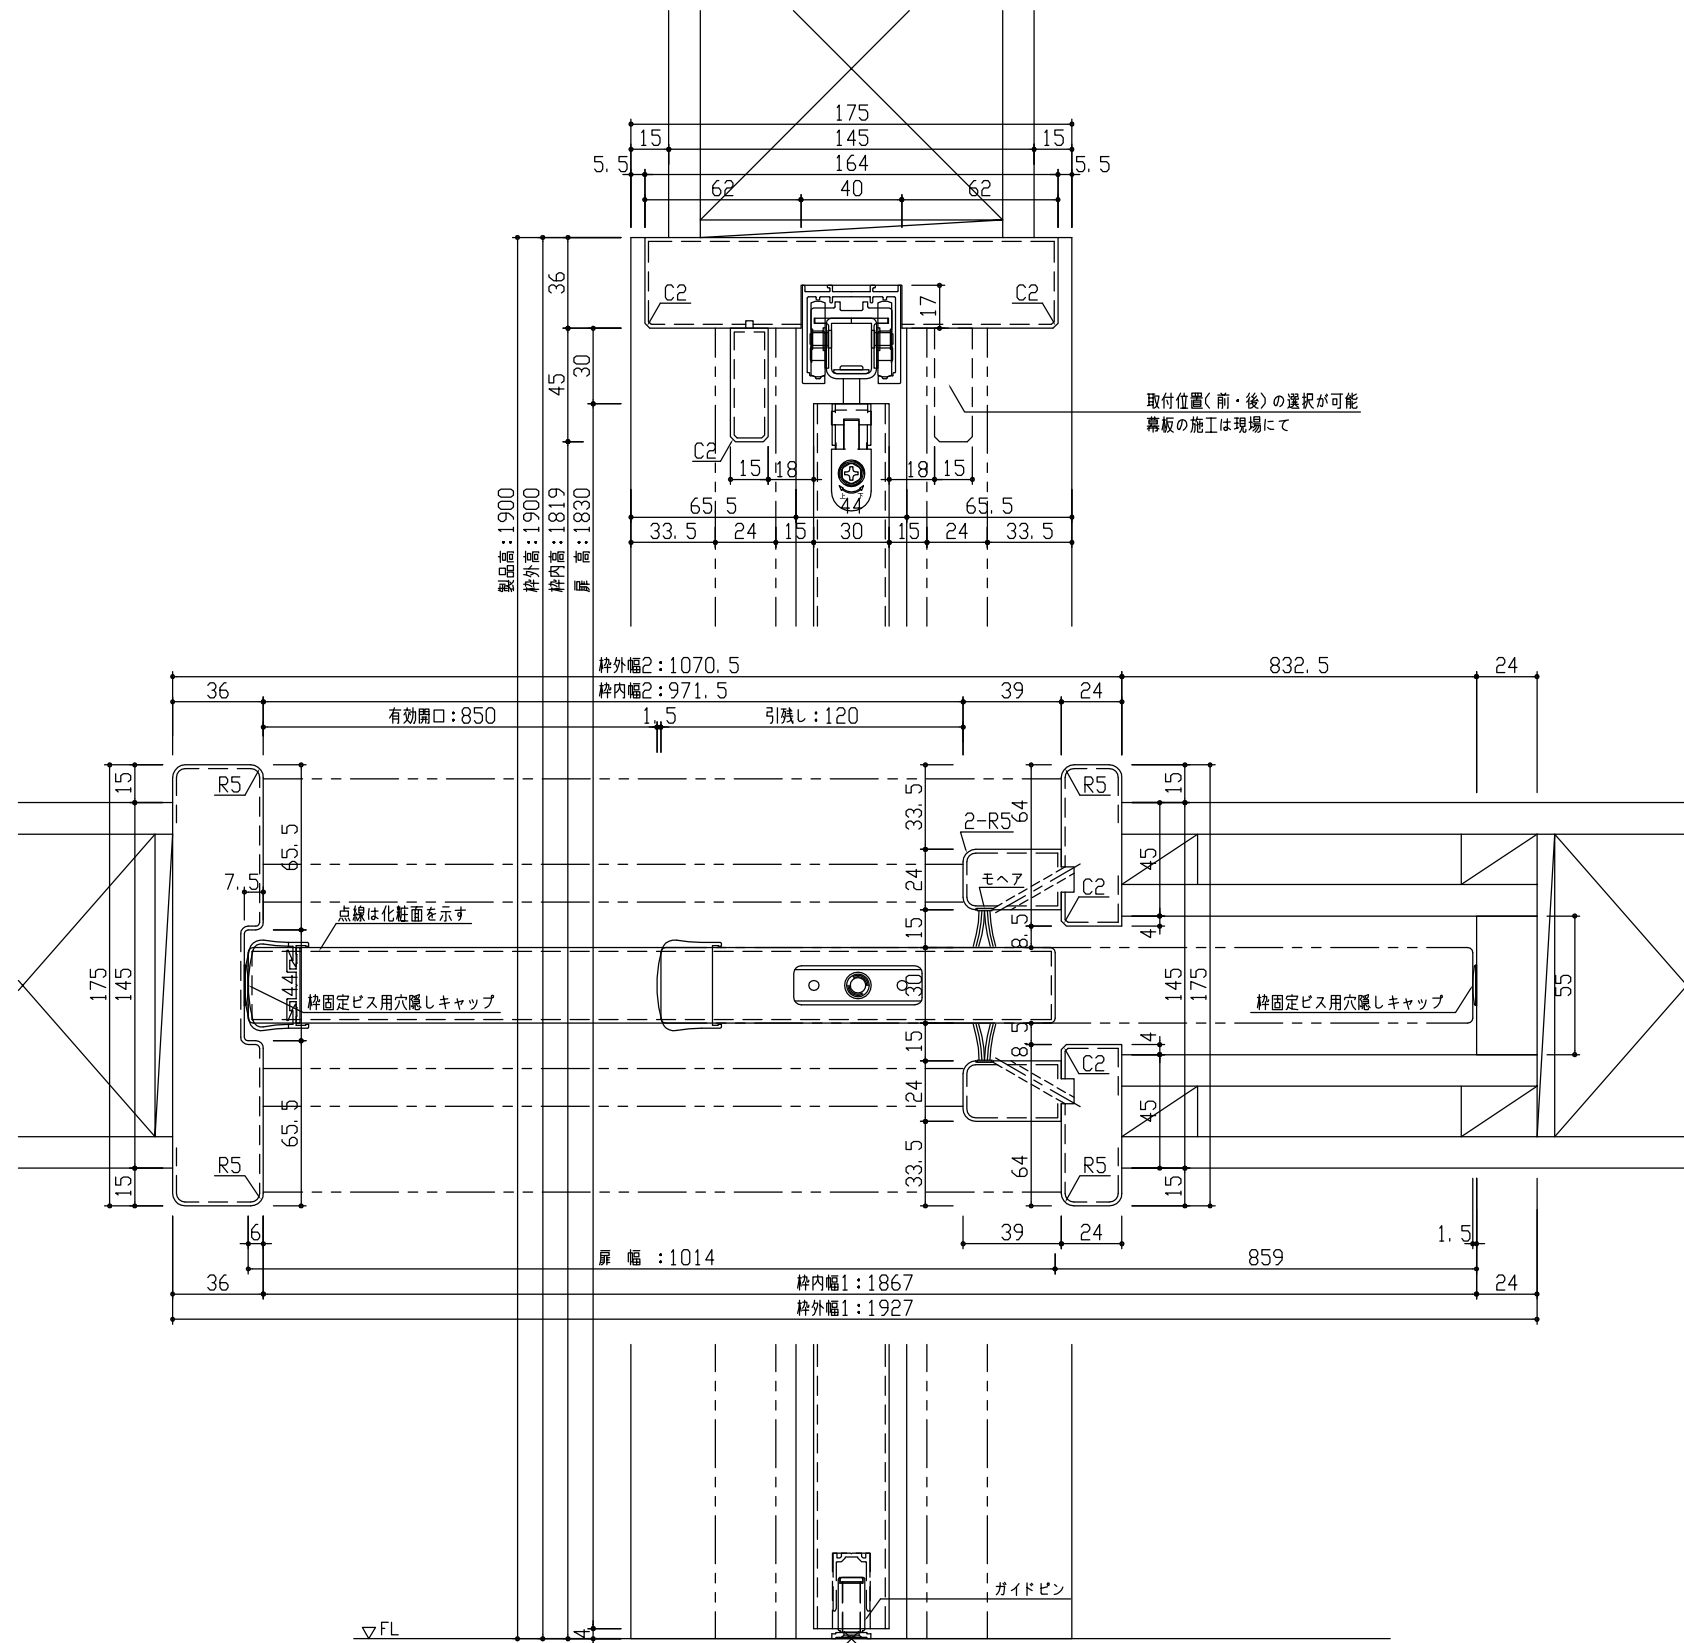

断面図

正面図

型 式	おもいやりキッズシリーズ 吊戸片引(自閉式)引込 Mデザイン 固定枠175 1927幅 1900高		
仕 上 げ	扉 パネル:	オレフィンシート	
	扉 採光部:	スチレン系樹脂(ミスト調半透明)	
	枠 :	オレフィンシート	
把 手	引手 角座 空錠 (Tシルバー)		
敷 居			
品 番	固定枠175	AE2U5-B1 ■■ FMN × 1	
	レールセット	AE5SU-101F × 1	
	扉	AJ1UMN-B1 ■■ FMN × 1	
	引手	VDDE1-ZTV × 1	
	本締錠/両サ	RH5G2-ZN × 1 / VA5F7-ZTV × 1	
備 考	両側サムターン錠(扉下端):1613 / 美和ロックカム錠 シリンダー錠(扉下端):1496		

第 1 版	No.	改 訂 履 歴		承認	確認	作成	縮 尺
制定日 2023.09.21	△	..					1 / 3
改訂日 2023.09.21	△	..					1 / 25
	△	..					

名称	おもいやりキッズシリーズ	件名	
品番		建具	
図名	三面図		
FILE	OK-AKH-M-K175-1927-1900-美両		