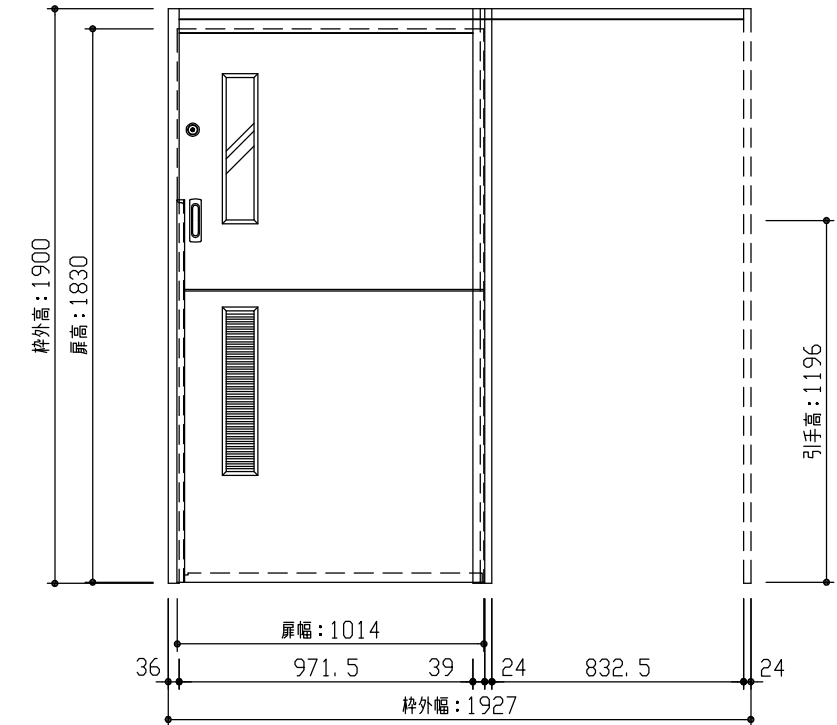

断面図

正面図

型 式	おもいやりキッズシリーズ 吊戸片引(自閉式)引込 Mデザイン 固定枠175 1927幅 1900高		
仕 上 げ	扉 パネル:オレフィンシート		
	扉 採光部:スチレン系樹脂(ミスト調半透明)		
	枠 :オレフィンシート		
把 手	引手 角座 空錠 (Tシルバー)		
敷 居			
品 番	固定枠175	AE2U5-B1 ■■FAN × 1	
	レールセット	AE5SU-101F × 1	
	扉	AJ1UMN-B1 ■■FAN × 1	
	引手	VDDE1-ZTV × 1	
	カマ錠	RH5G2-ZN × 1	
備 考	美和ロックカマ錠 シリンダー錠(扉下端):1496		

第 1 版	No.	改 訂 履 歴		承 認	確 認	作 成	縮 尺
制定日 2023.09.21	△	.	.				1 / 3
改訂日 2023.09.21	△	.	.				1 / 25
	△	.	.				

名 称	おもいやりキッズシリーズ	件 名		頁	
品 番		建 具			
図 名	三面図				
FILE	OK-AKH-M-K175-1927-1900-美				