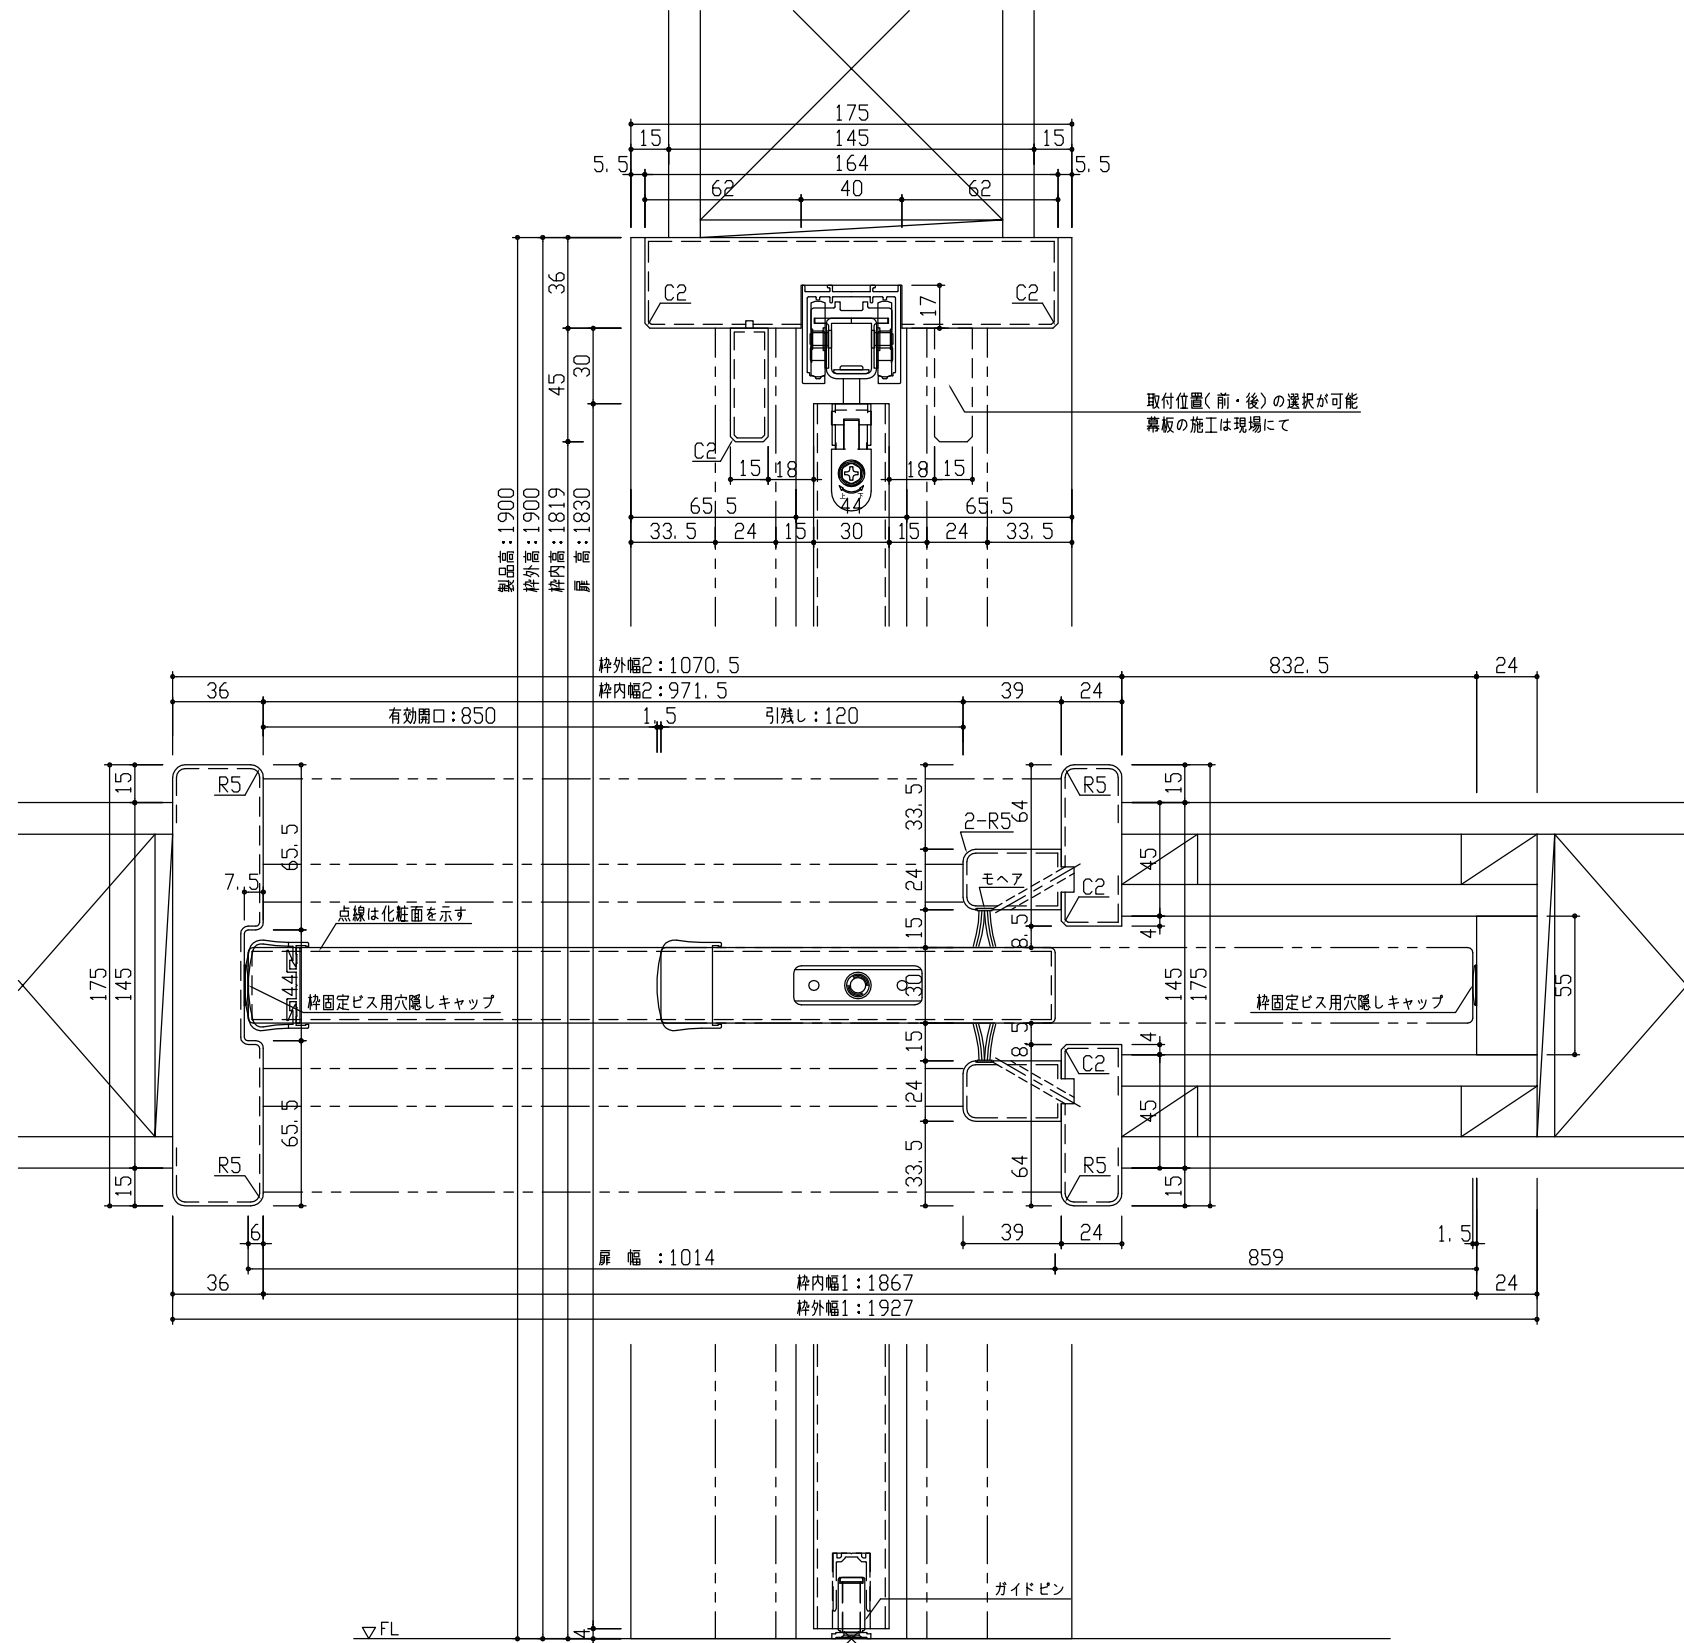

断面図

正面図

型 式	おもいやりキッズシリーズ 吊戸片引(自閉式)引込 Mデザイン 固定枠175 1927幅 1900高		
仕 上 げ	扉 パネル:オレフィンシート		
	扉 採光部:スチレン系樹脂(ミスト調半透明)		
	枠 :オレフィンシート		
把 手	引手 角座 空錠 (Tシルバー)		
敷 居			
品 番	固定枠175	AE2U5-B1 ■■FAN × 1	
	レールセット	AE5SU-101F × 1	
	扉	AJ1UMN-B1 ■■FAN × 1	
	引手	VDDE1-ZTV × 1	
	カマ錠	RH5G2-ZN × 1	
備 考	美和ロックカマ錠 シリンダー錠(扉下端):1496		

第 1 版	No.	改 訂 履 歴		承 認	確 認	作 成	縮 尺
制定日 2023.09.21	△	.	.				1 / 3
改訂日 2023.09.21	△	.	.				1 / 25
	△	.	.				

名 称	おもいやりキッズシリーズ	件 名		頁	
品 番		建 具			
図 名	三面図				
FILE	OK-AKH-M-K175-1927-1900-美				