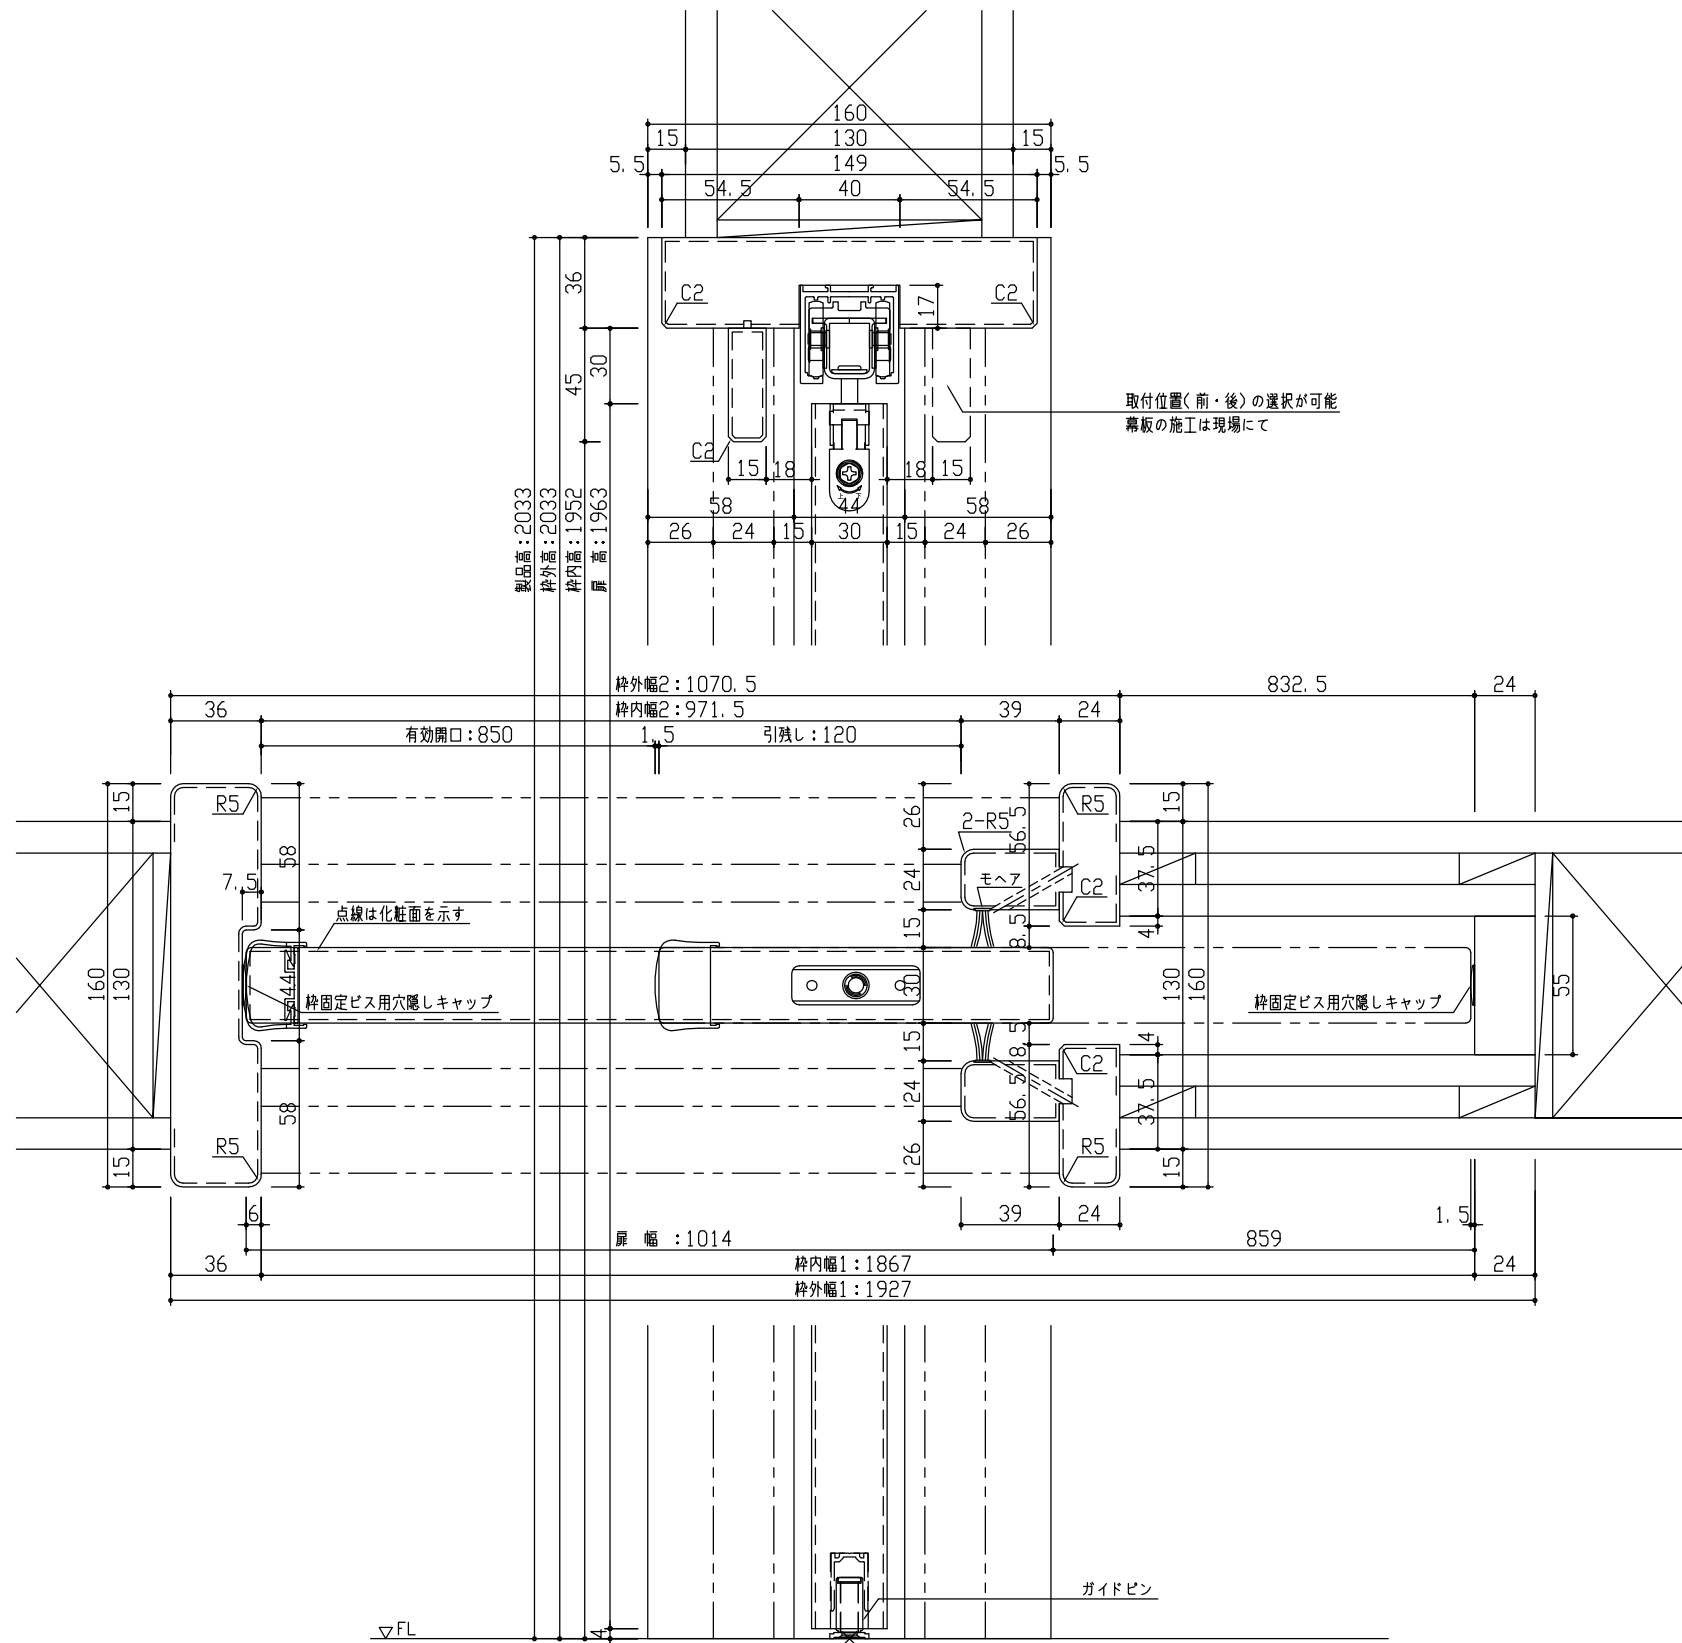

断面図

正面図

型 式	おもいやりキッズシリーズ 吊戸片引 (自閉式) 引込 Mデザイン 固定枠160 1927幅 2033高		
仕 上 げ	扉	パネル: オレフィンシート	
	扉 採光部	スチレン系樹脂 (ミスト調半透明)	
	枠	オレフィンシート	
把 手	引手 角座 空錠 (Tシルバー)		
敷 居			
品 番	固定枠160	AE2U2-11 ■■ FMN × 1	
	レールセット	AE5SU-101F × 1	
	扉	AJ1UMN-11 ■■ FMN × 1	
	引手	VDDE1-ZTV × 1	
	本締錠/両サ	RH5G2-ZN × 1 / VA5F7-ZTV × 1	
備 考	両側サムターン錠 (扉下端) : 1613 / 美和ロックカマ錠 シリンダー錠 (扉下端) : 1496		

第 1 版	No.	改 訂 履 歴		承認	確認	作成	縮 尺
制定日 2023. 09. 21	△	.	.				1 / 3
改訂日 2023. 09. 21	△	.	.				1 / 25
	△	.	.				

名称	おもいやりキッズシリーズ		件名	
品番			建具	
図名	三面図			
FILE	OK-AKH-M-K160-1927-2033-美両			