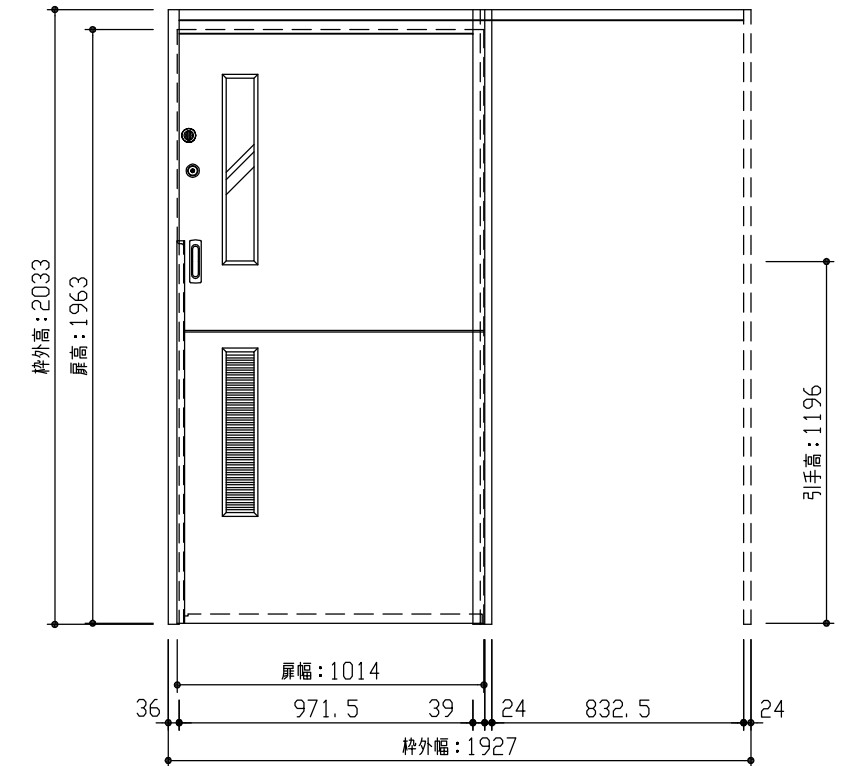

断面図

正面図

型 式	おもいやりキッズシリーズ 吊戸片引 (自閉式) 引込 Mデザイン 固定枠160 1927幅 2033高		
仕 上 げ	扉	パネル: オレフィンシート	
	扉 採光部	スチレン系樹脂 (ミスト調半透明)	
	枠	オレフィンシート	
把 手	引手 角座 空錠 (Tシルバー)		
敷 居			
品 番	固定枠160	AE2U2-11 ■■ FMN × 1	
	レールセット	AE5SU-101F × 1	
	扉	AJ1UMN-11 ■■ FMN × 1	
	引手	VDDE1-ZTV × 1	
	本締錠/両サ	RH5G2-ZN × 1 / VA5F7-ZTV × 1	
備 考	両側サムターン錠 (扉下端) : 1613 / 美和ロックカマ錠 シリンダー錠 (扉下端) : 1496		

第 1 版	No.	改 訂 履 歴		承認	確認	作成	縮 尺
制定日 2023. 09. 21	△	.	.				1 / 3
改訂日 2023. 09. 21	△	.	.				1 / 25
	△	.	.				

名称	おもいやりキッズシリーズ		件名	
品番			建具	
図名	三面図			
FILE	OK-AKH-M-K160-1927-2033-美両			