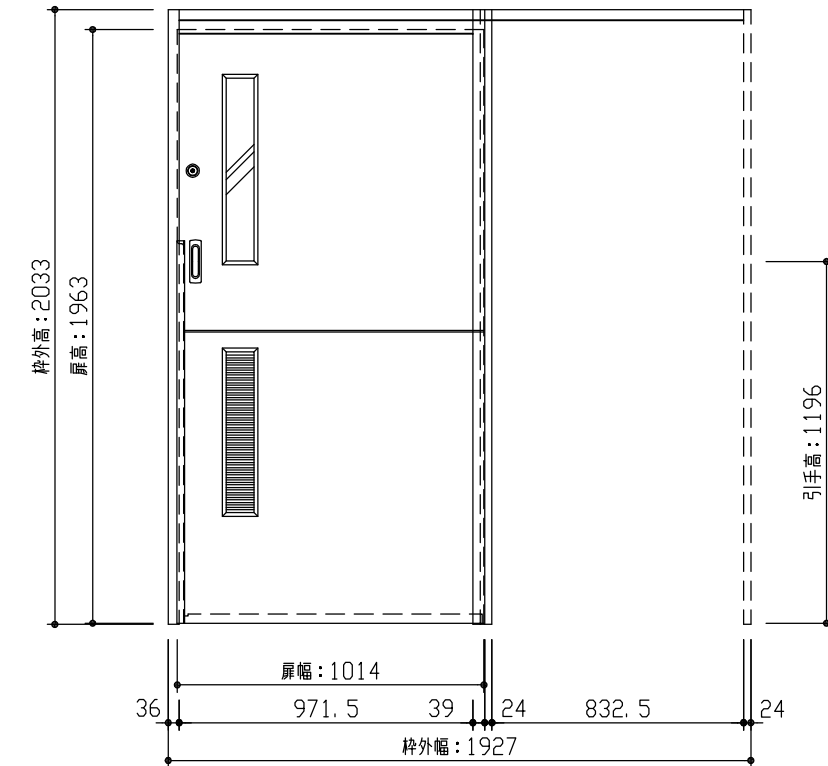

断面図

正面図

型 式	おもいやりキッズシリーズ 吊戸片引 (自閉式) 引込 Mデザイン 固定枠160 1927幅 2033高		
仕 上 げ	扉 パネル: オレフィンシート		
	扉 採光部: スチレン系樹脂 (ミスト調半透明)		
	枠 : オレフィンシート		
把 手	引手 角座 空錠 (Tシルバー)		
敷 居			
品 番	固定枠160	AE2U2-11 ■ ■ FAN × 1	
	レールセット	AE5SU-101F × 1	
	扉	AJ1UMN-11 ■ ■ FAN × 1	
	引手	VDDE1-ZTV × 1	
	カマ錠	RH5G2-ZN × 1	
備 考	美和ロックカマ錠 シリンダー錠 (扉下端) : 1496		

第 1 版	No.	改 訂 履 歴		承認	確認	作成	縮 尺
制定日 2023. 09. 21	△	.	.				1 / 3
改訂日 2023. 09. 21	△	.	.				1 / 25
	△	.	.				

名称	おもいやりキッズシリーズ	件名	
品番		建具	
図名	三面図		
FILE	OK-AKH-M-K160-1927-2033-美		