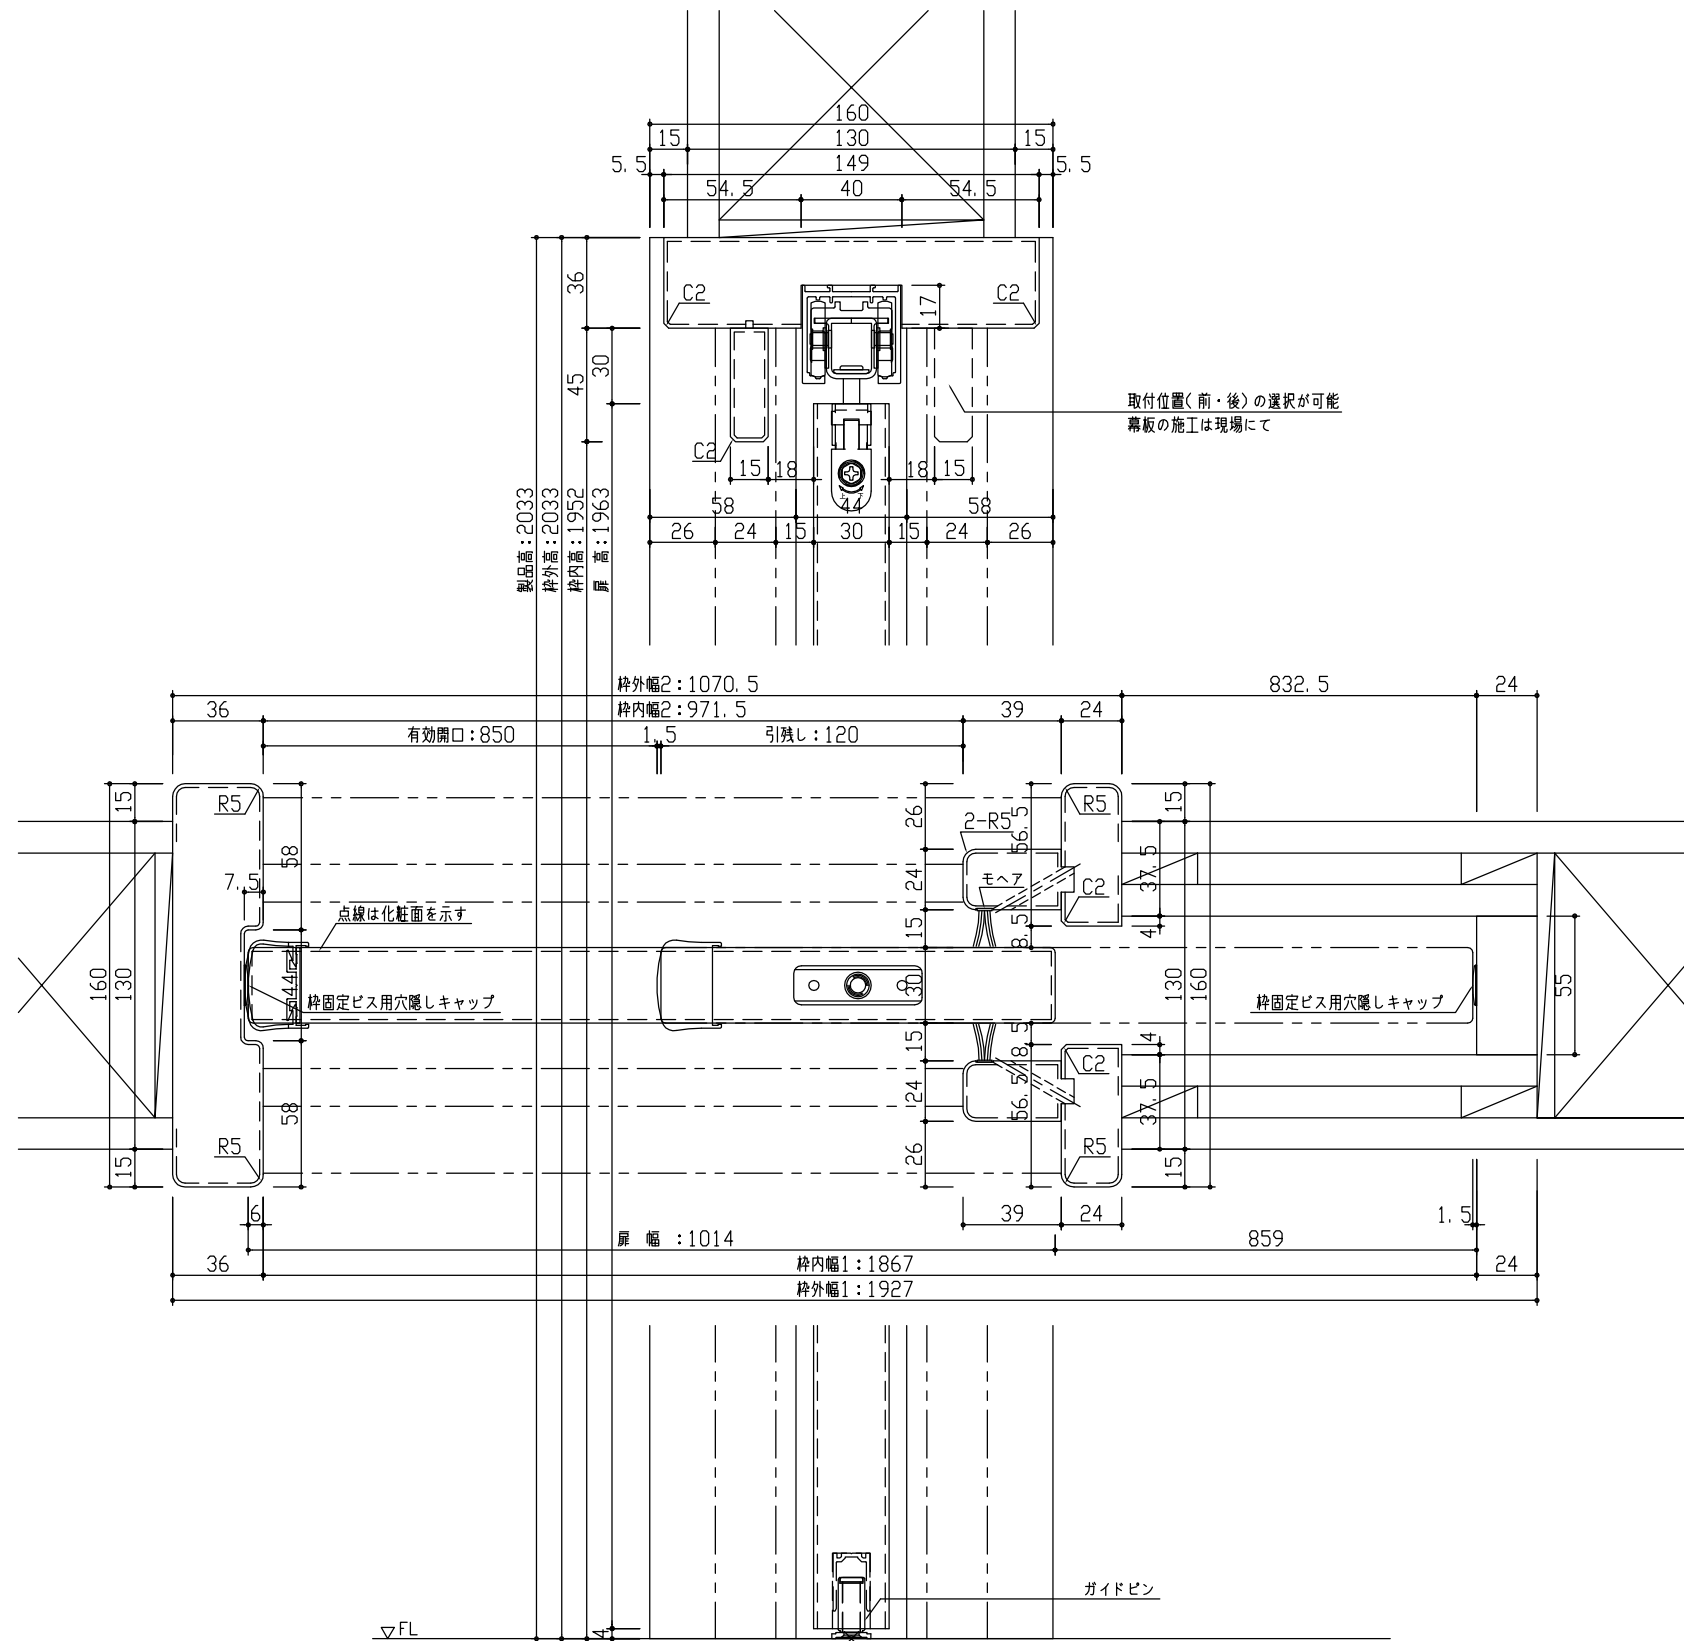

断面図

正面図

型 式	おもいやりキッズシリーズ 吊戸片引 (自閉式) 引込 Mデザイン 固定枠160 1927幅 2033高		
仕 上 げ	扉 パネル: オレフィンシート		
	扉 採光部: スチレン系樹脂 (ミスト調半透明)		
	枠 : オレフィンシート		
把 手	引手 角座 空錠 (Tシルバー)		
敷 居			
品 番	固定枠160	AE2U2-11 ■ ■ FAN × 1	
	レールセット	AE5SU-101F × 1	
	扉	AJ1UMN-11 ■ ■ FAN × 1	
	引手	VDDE1-ZTV × 1	
	カマ錠	RH5G2-ZN × 1	
備 考	美和ロックカマ錠 シリンダー錠 (扉下端) : 1496		

第 1 版	No.	改 訂 履 歴		承認	確認	作成	縮 尺
制定日 2023. 09. 21	△	.	.				1 / 3
改訂日 2023. 09. 21	△	.	.				1 / 25
	△	.	.				

名称	おもいやりキッズシリーズ	件名	
品番		建具	
図名	三面図		
FILE	OK-AKH-M-K160-1927-2033-美		